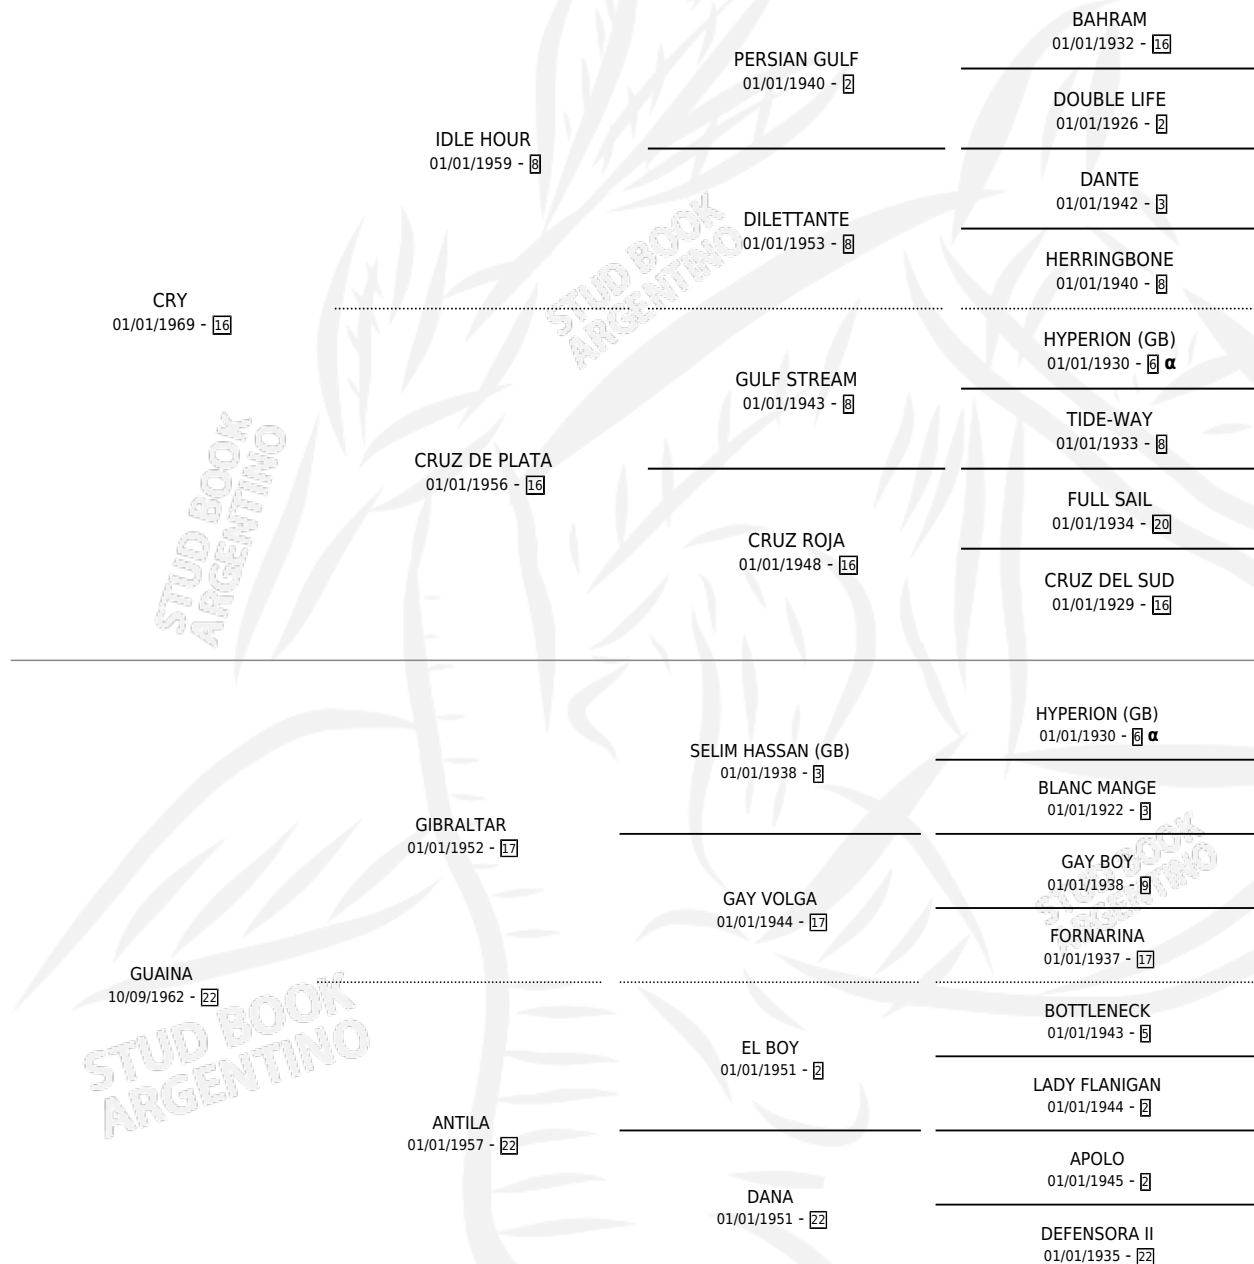

IVETTE

por CRY y GUAINA por GIBRALTAR

Argentina · Hembra · Zaino · SP · 03/09/1978
Familia 22-c · Volumen 30

ESTADO

TIPIFICACIÓN SANGUÍNEA	X
TIPIFICACIÓN POR ADN	X
PASAPORTE	X
IDENTIFICACIÓN POR MICROCHIP	X
REPRODUCTOR	✓

Lugar de nacimiento: Las Mostazas

Criador: Sin dato

~

HIJOS

	MACHOS	HEMBRAS
1 NACIERON	0	1

SIN ACTUACIONES

PEDIGREE

INBREEDING : α

CAMPAÑA

Solo carreras oficiales de Argentina

POR EDAD

EDAD	CC	1°	2°	3°	4°	5°	NP	CLC	CLG	CLCG1	CLGG1	IMPORTE	GANANCIA / CC
4 AÑOS	1	1	0	0	0	0	0	0	0	0	0	\$0	\$0
5 AÑOS	1	1	0	0	0	0	0	0	0	0	0	\$0	\$0
TOTALES	2	2	0	0	0	0	0	0	0	0	0	\$0	\$0
%		100%	0.0%	0.0%	0.0%	0.0%	0.0%	0.0%	0.0%	0.0%	0.0%		

Invicta Ganadora de 2 carreras en San Isidro y Palermo, a los 4 y 5 años.

POR DISTANCIA

HIPODROMO	CC	1°	2°	3°	4°	5°	NP	CLC	CLG	CLCG1	CLGG1	IMPORTE
SAN ISIDRO	1	1	0	0	0	0	0	0	0	0	0	\$0
0 MTS	1	1	0	0	0	0	0	0	0	0	0	\$0
PALERMO	1	1	0	0	0	0	0	0	0	0	0	\$0
0 MTS	1	1	0	0	0	0	0	0	0	0	0	\$0