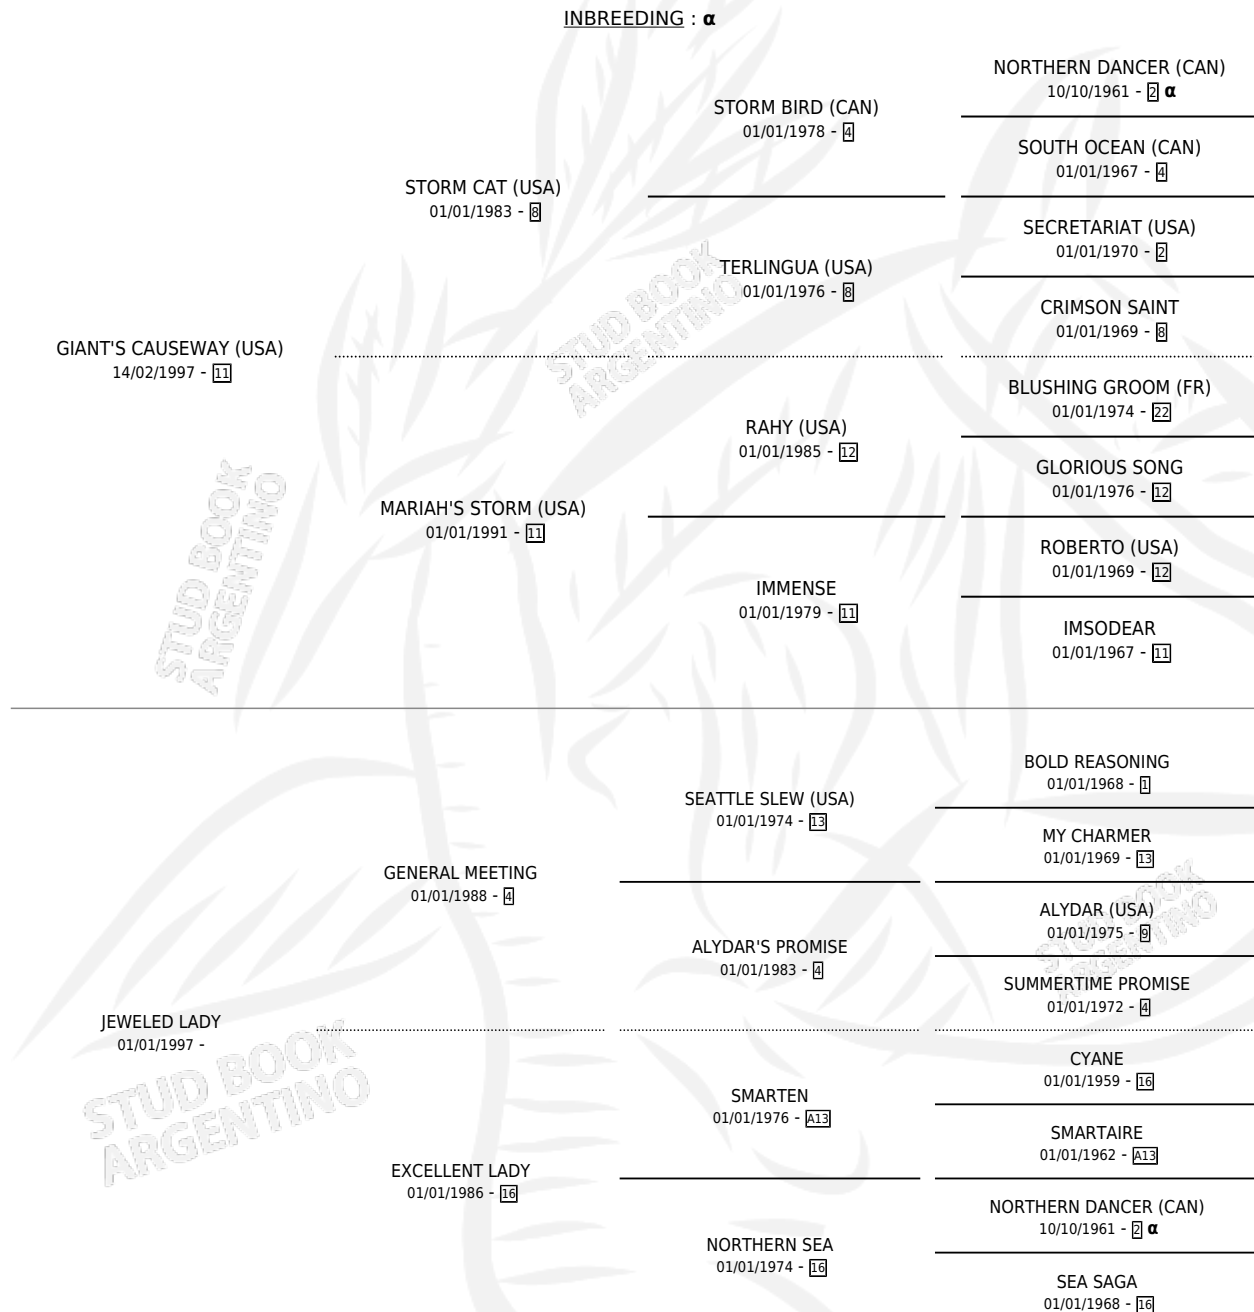

EVENING JEWEL

por GIANT'S CAUSEWAY (USA) y JEWELLED LADY por
GENERAL MEETING

Argentina · Hembra · No Consigna · SP · 01/01/2002
Familia · Volumen 38

ESTADO

TIPIFICACIÓN SANGUÍNEA	X
TIPIFICACIÓN POR ADN	X
PASAPORTE	X
IDENTIFICACIÓN POR MICROCHIP	X
REPRODUCTOR	X

Lugar de nacimiento: Campo particular
Criador: Sin dato

~

HIJOS

	MACHOS	HEMBRAS
1 NACIERON	0	1
SIN ACTUACIONES		

PEDIGREE

INBREEDING : α

EVENING JEWEL

Datos oficiales del Stud Book Argentino