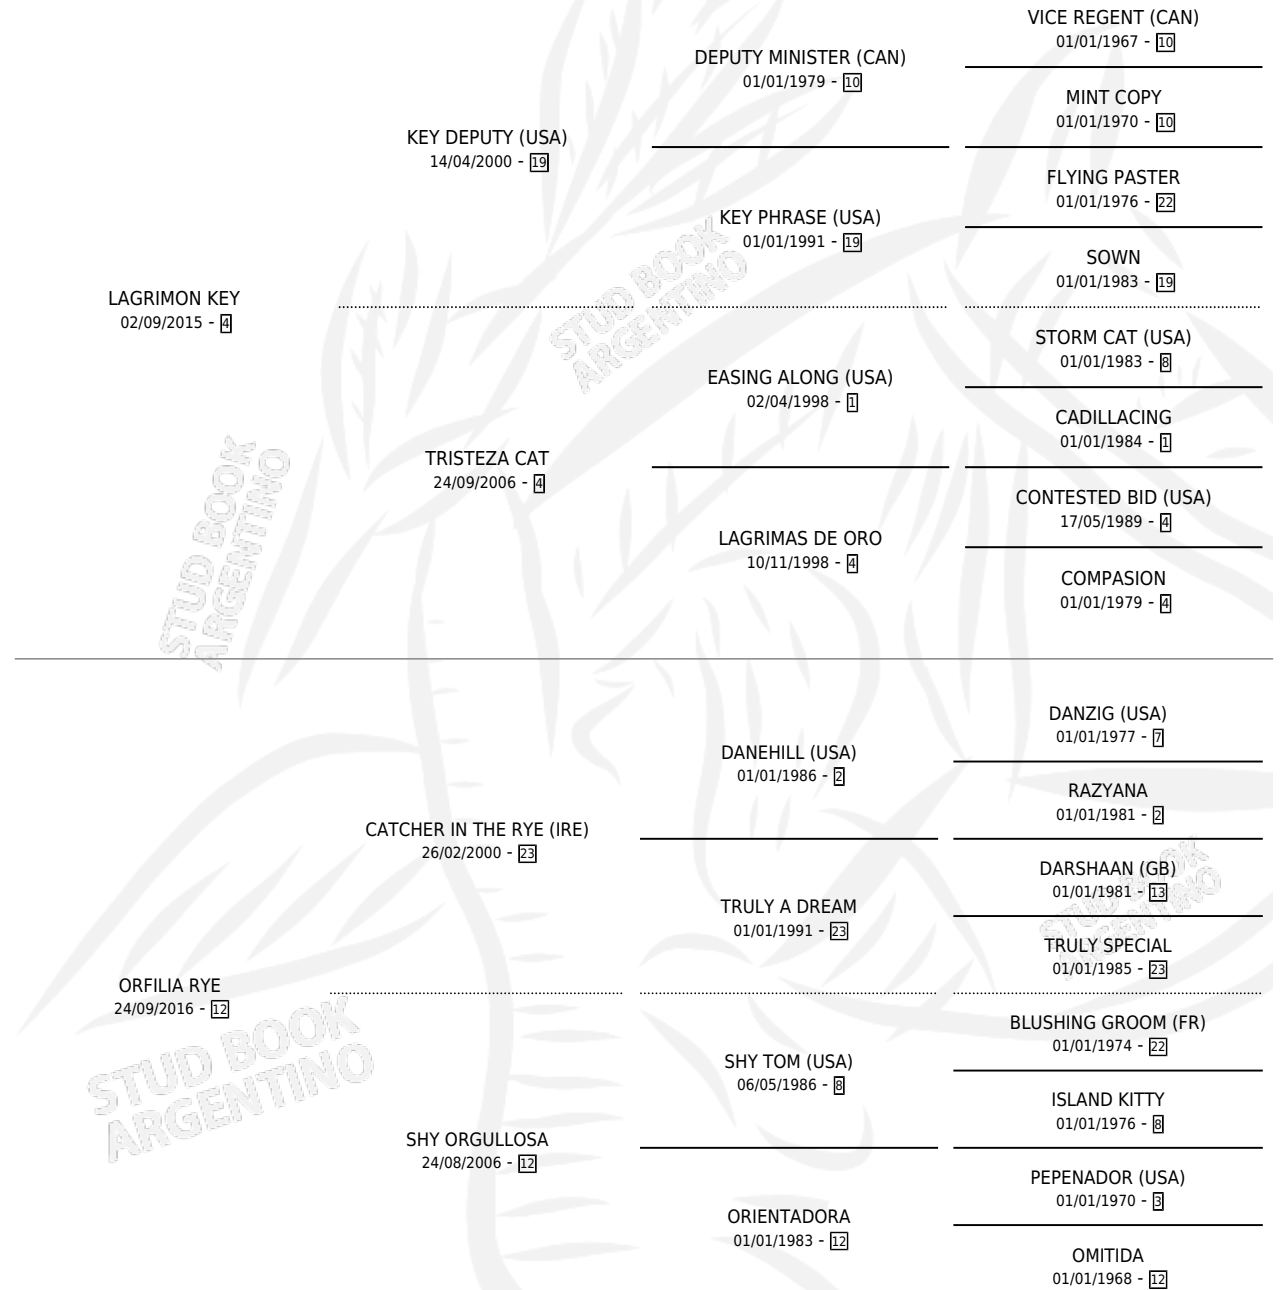

GORRION KEY

por LAGRIMON KEY y ORFILIA RYE por CATCHER IN THE RYE (IRE)

Argentina · Macho · Alazan · SP · 09/07/2022
Familia 12-d · Volumen 44

ESTADO

TIPIFICACIÓN SANGUÍNEA	X
TIPIFICACIÓN POR ADN	✓
PASAPORTE	✓
IDENTIFICACIÓN POR MICROCHIP	✓
REPRODUCTOR	X

Lugar de nacimiento: Pavan
Criador: Pavan

PEDIGREE

CAMPAÑA

Solo carreras oficiales de Argentina

POR EDAD

EDAD	CC	1°	2°	3°	4°	5°	NP	CLC	CLG	CLCG1	CLGG1	IMPORTE	GANANCIA / CC
2 AÑOS	2	0	0	1	0	0	1	0	0	0	0	\$1,000,000	\$500,000
3 AÑOS	5	0	1	1	0	0	3	0	0	0	0	\$2,630,000	\$526,000
TOTALES	7	0	1	2	0	0	4	0	0	0	0	\$3,630,000	\$518,571
%		0.0%	14.3%	28.6%	0.0%	0.0%	57.1%	0.0%	0.0%	0.0%	0.0%		

Placés en Palermo y La Plata en 7 carreras disputadas.

POR DISTANCIA

HIPODROMO	CC	1°	2°	3°	4°	5°	NP	CLC	CLG	CLG1	CLGG1	IMPORTE
SAN ISIDRO	3	0	0	0	0	0	3	0	0	0	0	\$200,000
1200 MTS	2	0	0	0	0	0	2	0	0	0	0	\$200,000
1400 MTS	1	0	0	0	0	0	1	0	0	0	0	\$0
PALERMO	3	0	1	1	0	0	1	0	0	0	0	\$2,550,000
1200 MTS	3	0	1	1	0	0	1	0	0	0	0	\$2,550,000
LA PLATA	1	0	0	1	0	0	0	0	0	0	0	\$880,000
1200 MTS	1	0	0	1	0	0	0	0	0	0	0	\$880,000