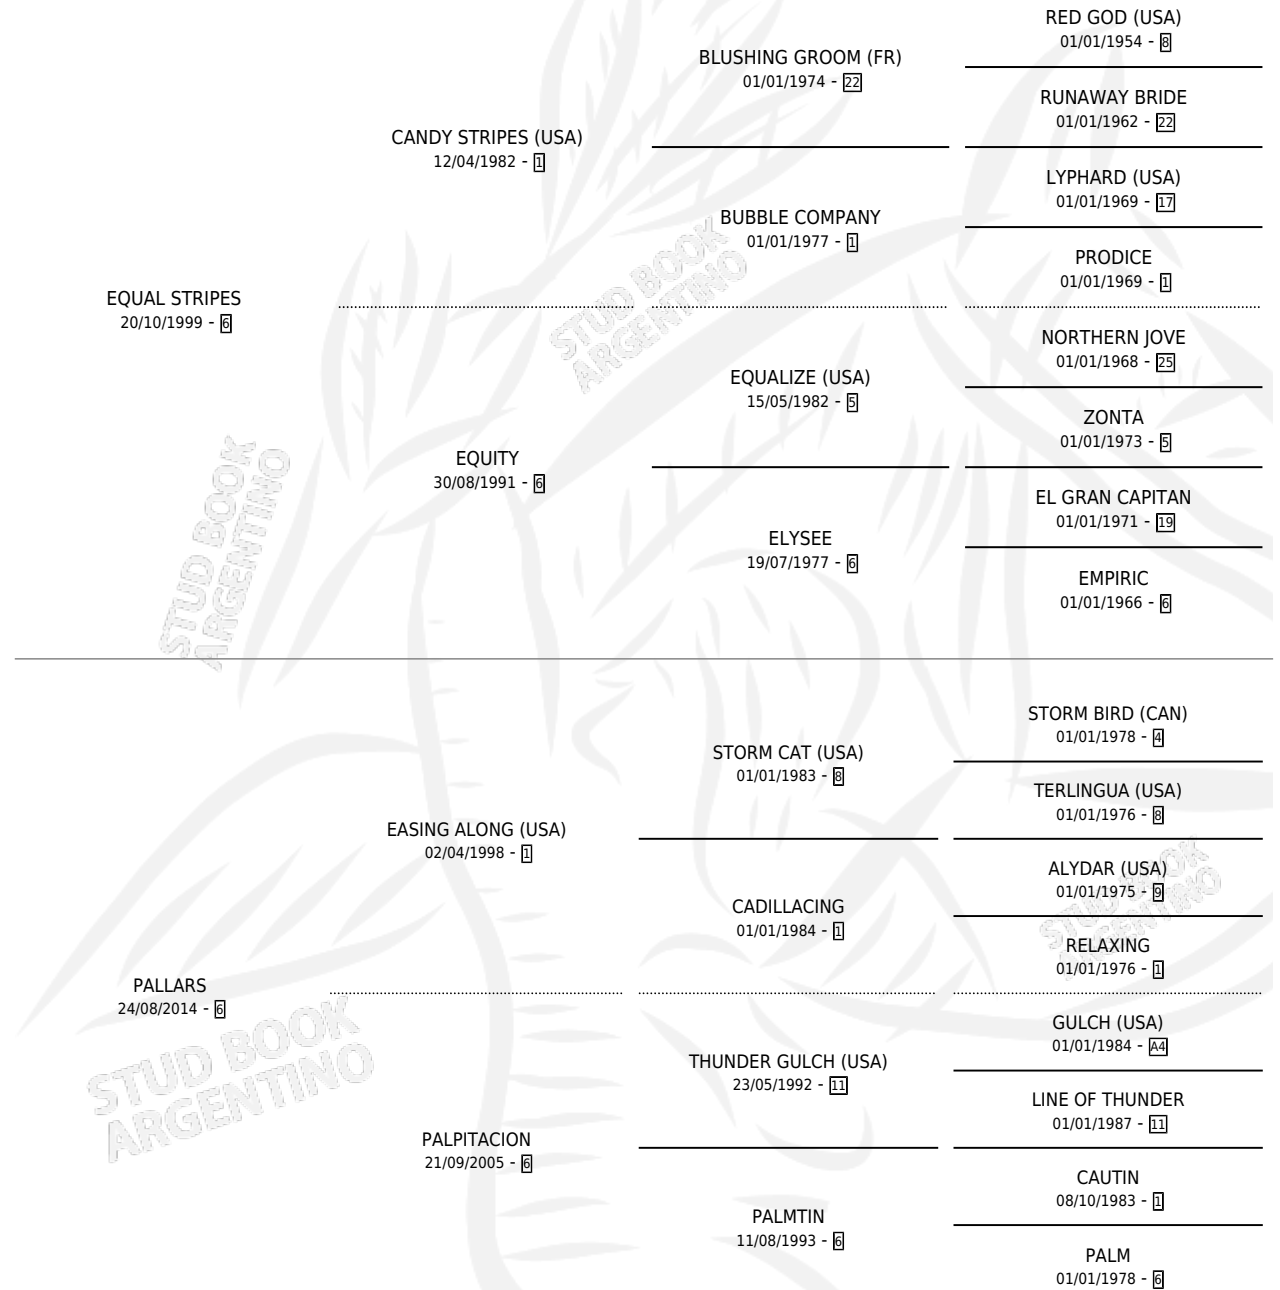

POLVORON

por **EQUAL STRIPES** y **PALLARS** por **EASING ALONG**
(USA)

Argentina · Macho · Zaino · SP · 11/07/2022
Familia 6-e · Volumen 44

ESTADO

TIPIFICACIÓN SANGUÍNEA	X
TIPIFICACIÓN POR ADN	✓
PASAPORTE	✓
IDENTIFICACIÓN POR MICROCHIP	✓
REPRODUCTOR	X

Lugar de nacimiento: La Pasion
Criador: La Pasion

PEDIGREE

CAMPAÑA

Solo carreras oficiales de Argentina

POR EDAD

EDAD	CC	1°	2°	3°	4°	5°	NP	CLC	CLG	CLCG1	CLGG1	IMPORTE	GANANCIA / CC
3 AÑOS	5	2	1	0	0	1	1	0	0	0	0	\$7,976,800	\$1,595,360
TOTALES	5	2	1	0	0	1	1	0	0	0	0	\$7,976,800	\$1,595,360
%		40.0%	20.0%	0.0%	0.0%	20.0%	20.0%	0.0%	0.0%	0.0%	0.0%		

Ganador de 2 carreras en San Isidro - \$7,976,800, a los 3 años.

POR DISTANCIA

HIPODROMO	CC	1°	2°	3°	4°	5°	NP	CLC	CLG	CLCG1	CLGG1	IMPORTE
LA PLATA	1	0	0	0	0	0	1	0	0	0	0	\$334,800
1400 MTS	1	0	0	0	0	0	1	0	0	0	0	\$334,800
SAN ISIDRO	3	2	1	0	0	0	0	0	0	0	0	\$7,492,000
1400 MTS	2	2	0	0	0	0	0	0	0	0	0	\$6,610,000
1200 MTS	1	0	1	0	0	0	0	0	0	0	0	\$882,000
PALERMO	1	0	0	0	0	1	0	0	0	0	0	\$150,000
1200 MTS	1	0	0	0	0	1	0	0	0	0	0	\$150,000