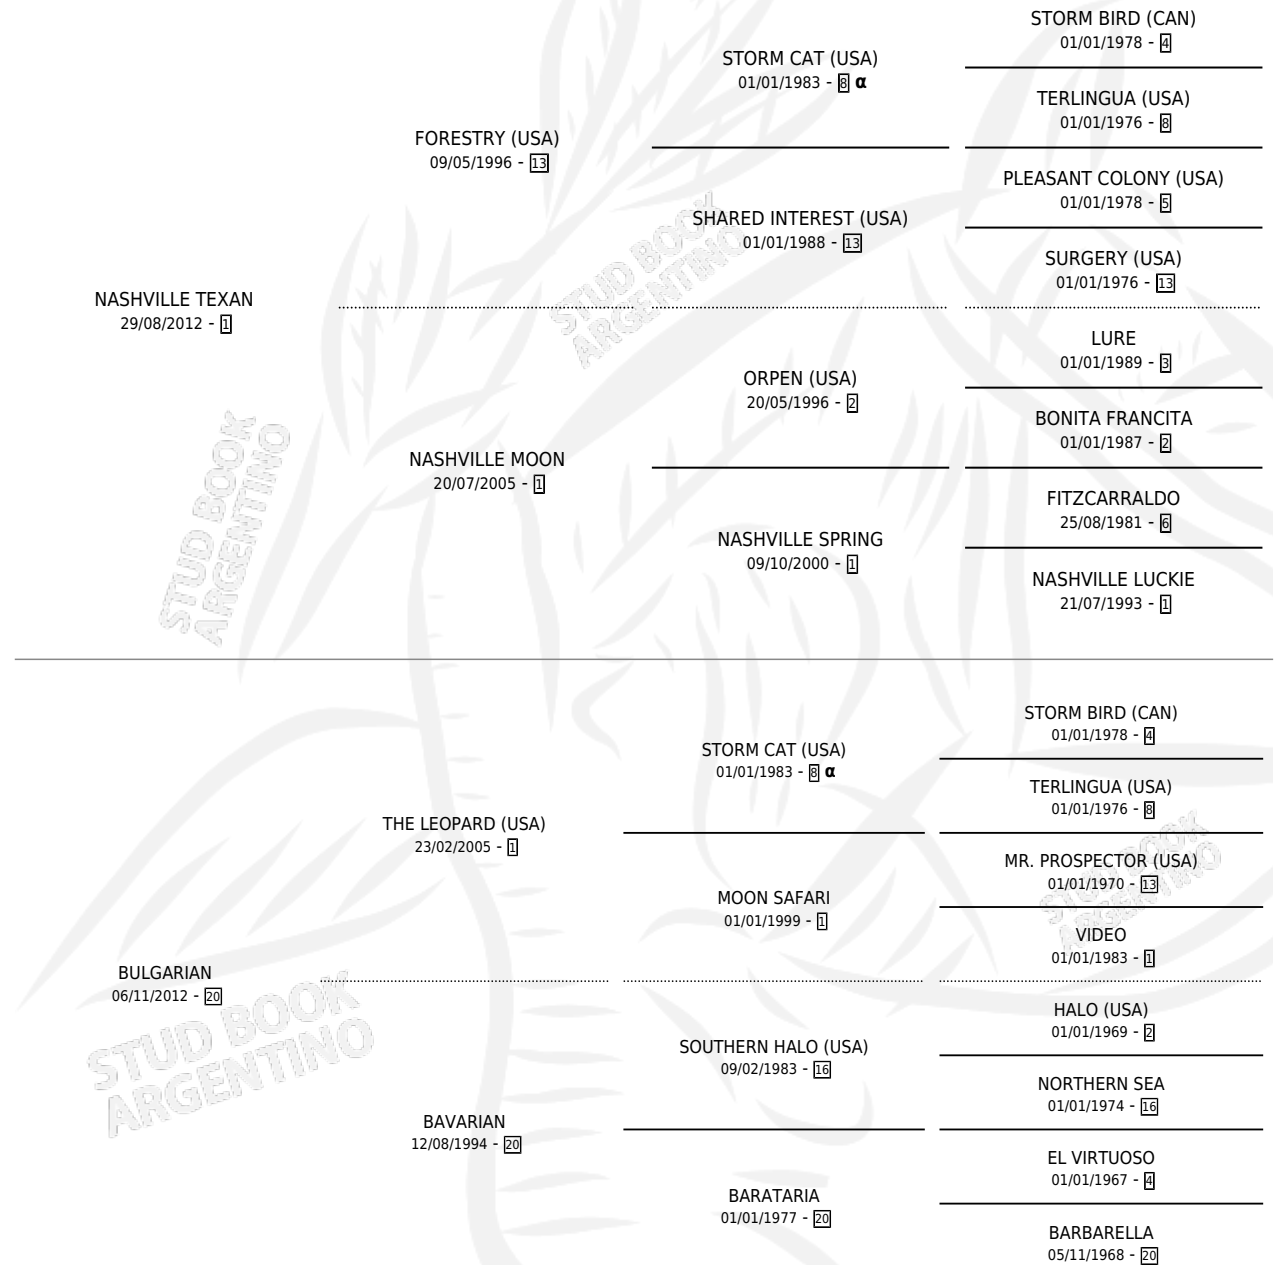

BULOVA

por **NASHVILLE TEXAN** y **BULGARIAN** por **THE LEOPARD** (USA)

Argentina · Hembra · Alazan · SP · 21/07/2022
Familia 20 · Volumen 44

ESTADO

TIPIFICACIÓN SANGUÍNEA	X
TIPIFICACIÓN POR ADN	✓
PASAPORTE	✓
IDENTIFICACIÓN POR MICROCHIP	✓
REPRODUCTOR	X

Lugar de nacimiento: Masama
Criador: Masama

PEDIGREE

INBREEDING : α

BULOVA

Datos oficiales del Stud Book Argentino

Documento generado el 04/05/2026

studbook.org.ar