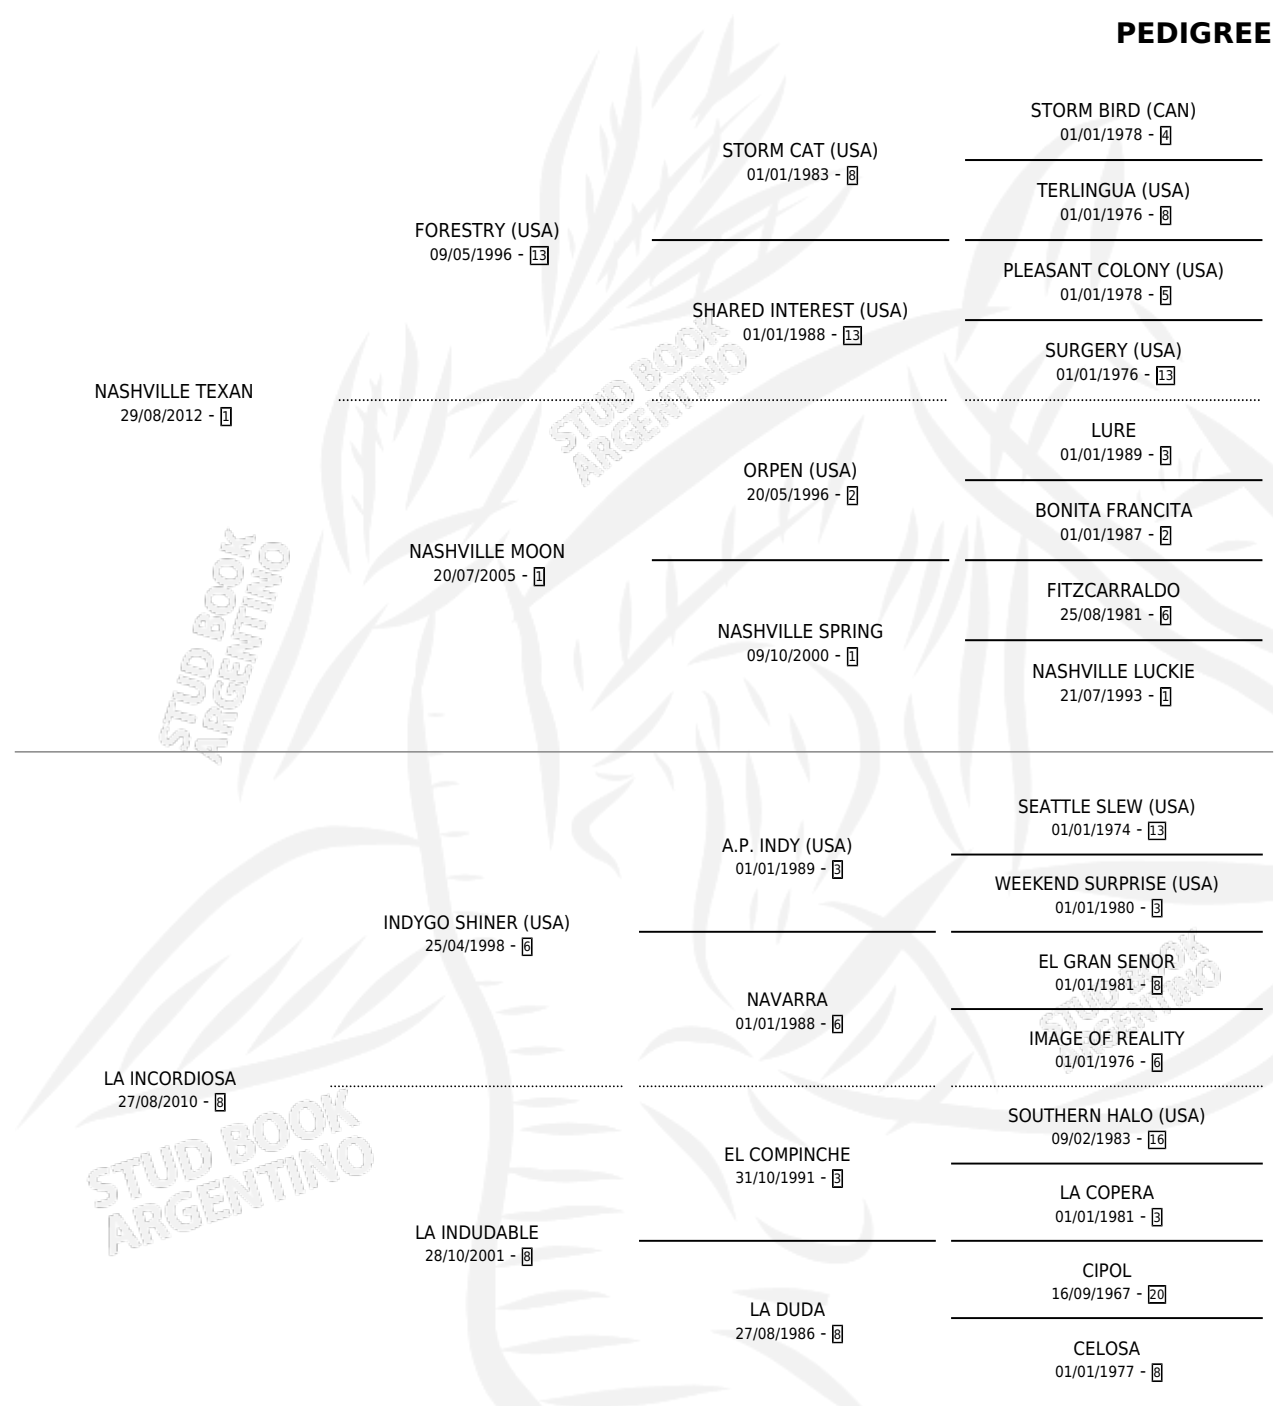

LA INDICADA

por NASHVILLE TEXAN y LA INCORDIOSA por INDYGO SHINER (USA)

Argentina · Hembra · Zaino · SP · 21/07/2022
Familia 8-j · Volumen 44

ESTADO

TIPIFICACIÓN SANGUÍNEA	X
TIPIFICACIÓN POR ADN	✓
PASAPORTE	✓
IDENTIFICACIÓN POR MICROCHIP	✓
REPRODUCTOR	X

Lugar de nacimiento: Masama
Criador: Masama

PEDIGREE

LA INDICADA

Datos oficiales del Stud Book Argentino

Documento generado el 12/05/2026

studbook.org.ar