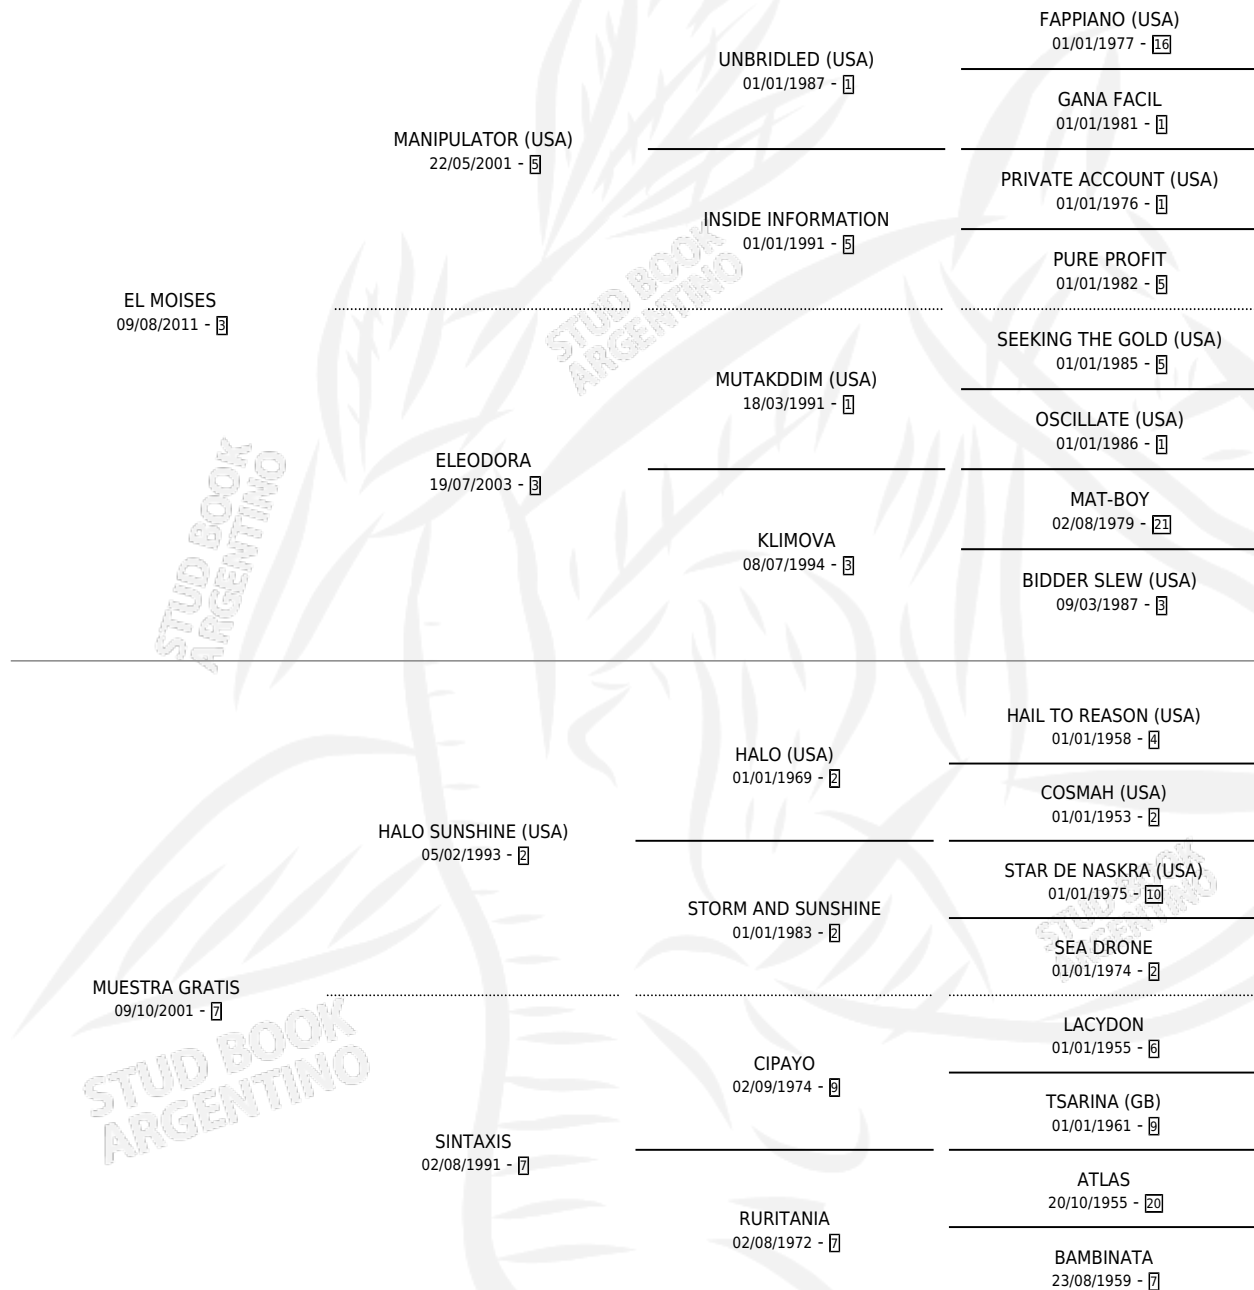

MUESTRA MUCHO

por EL MOISES y MUESTRA GRATIS por HALO SUNSHINE (USA)

Argentina · Macho · Zaino · SP · 15/07/2022
Familia 7 · Volumen 44

ESTADO

TIPIFICACIÓN SANGUÍNEA	X
TIPIFICACIÓN POR ADN	✓
PASAPORTE	✓
IDENTIFICACIÓN POR MICROCHIP	✓
REPRODUCTOR	X

Lugar de nacimiento: Esece
Criador: Haras Bloodhorse S.A.

PEDIGREE

CAMPAÑA

Solo carreras oficiales de Argentina

POR EDAD

EDAD	CC	1°	2°	3°	4°	5°	NP	CLC	CLG	CLCG1	CLGG1	IMPORTE	GANANCIA / CC
3 AÑOS	7	0	1	0	3	0	3	0	0	0	0	\$2,698,500	\$385,500
TOTALES	7	0	1	0	3	0	3	0	0	0	0	\$2,698,500	\$385,500
%		0.0%	14.3%	0.0%	42.9%	0.0%	42.9%	0.0%	0.0%	0.0%	0.0%		