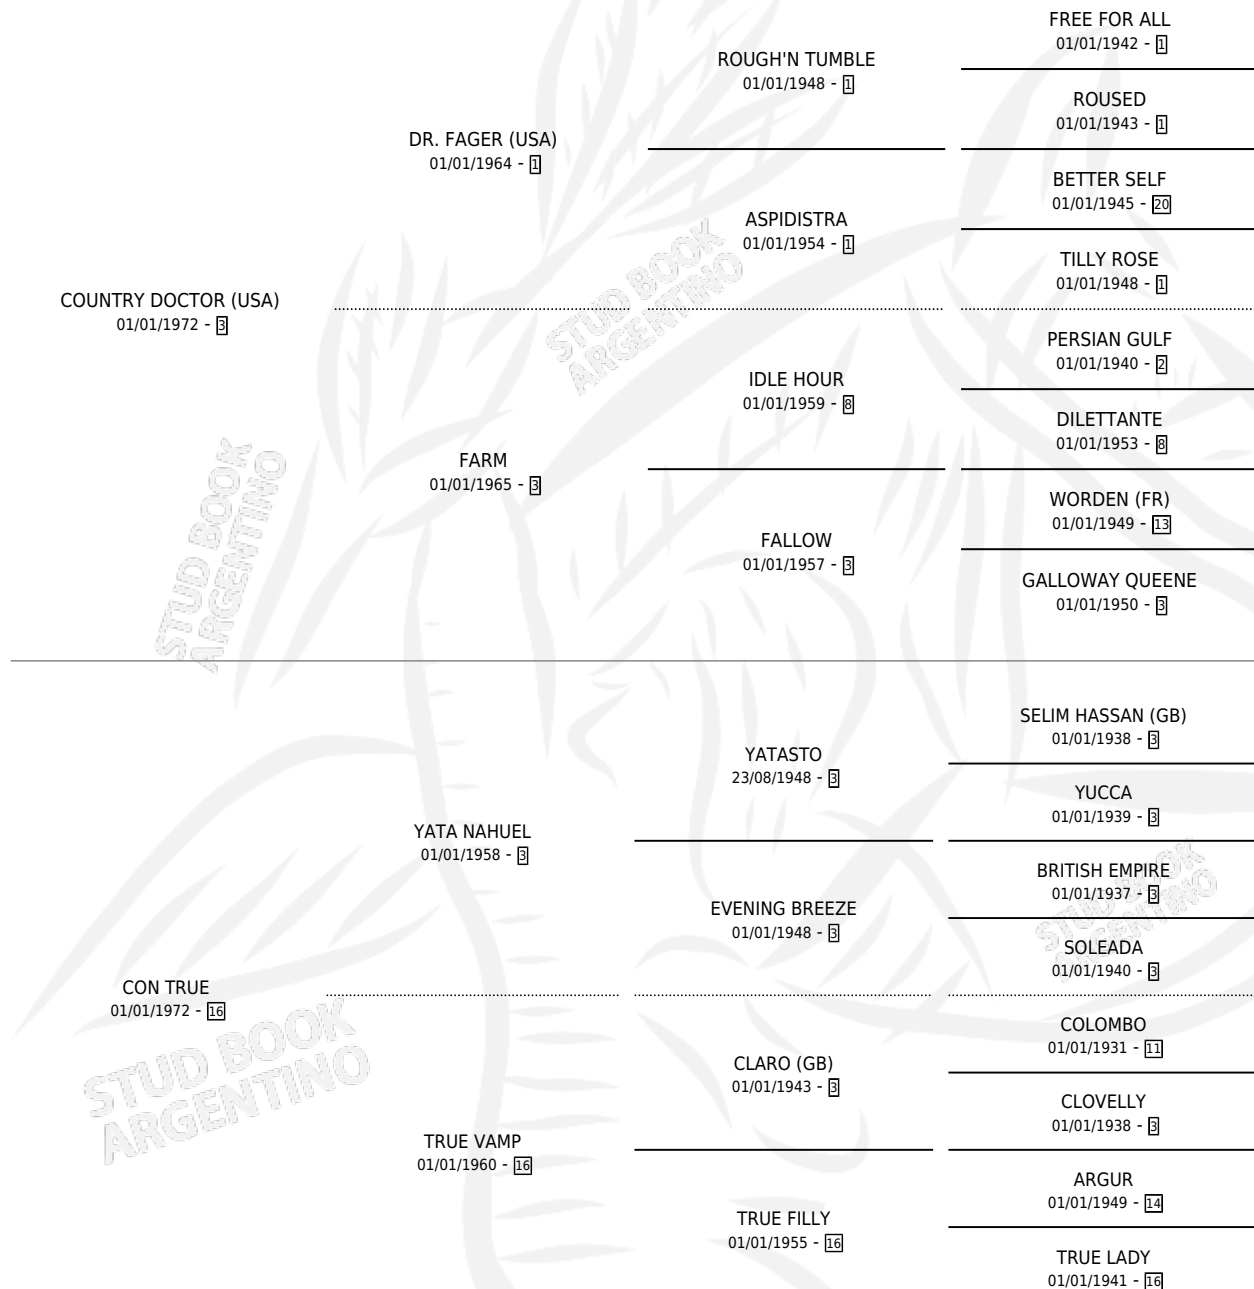

MIRMA

por **COUNTRY DOCTOR (USA)** y **CON TRUE** por **YATA NAHUEL**

Argentina · Hembra · Zaino · SP · 13/09/1978
Familia 16-f · Volumen 30

ESTADO

TIPIFICACIÓN SANGUÍNEA	X
TIPIFICACIÓN POR ADN	X
PASAPORTE	X
IDENTIFICACIÓN POR MICROCHIP	X
REPRODUCTOR	X

Lugar de nacimiento: Campo particular

Criador: Sin dato

PEDIGREE

CAMPAÑA

Solo carreras oficiales de Argentina

POR EDAD

EDAD	CC	1°	2°	3°	4°	5°	NP	CLC	CLG	CLCG1	CLGG1	IMPORTE	GANANCIA / CC
3 AÑOS	1	1	0	0	0	0	0	0	0	0	0	\$0	\$0
4 AÑOS	1	1	0	0	0	0	0	0	0	0	0	\$0	\$0
TOTALES	2	2	0	0	0	0	0	0	0	0	0	\$0	\$0
%		100%	0.0%	0.0%	0.0%	0.0%	0.0%	0.0%	0.0%	0.0%	0.0%		