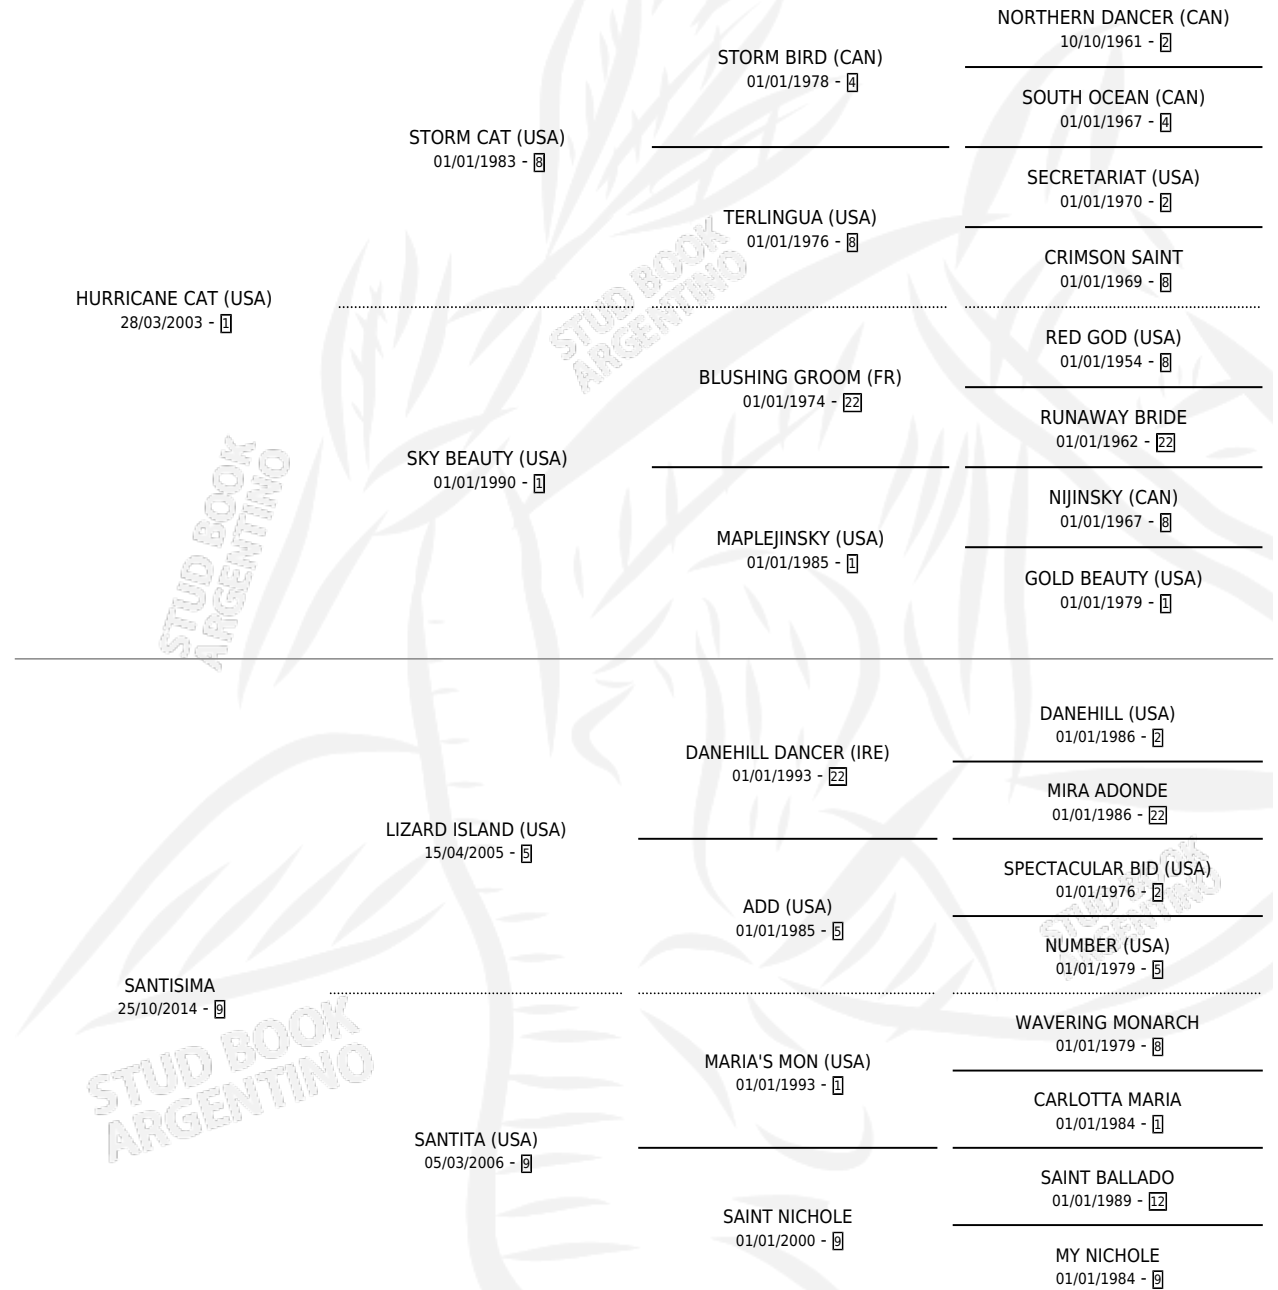

MUY SAGRADA

por HURRICANE CAT (USA) y SANTISIMA por LIZARD ISLAND (USA)

Argentina · Hembra · Zaino · SP · 15/07/2021
Familia 9-e · Volumen 44

ESTADO

TIPIFICACIÓN SANGUÍNEA	X
TIPIFICACIÓN POR ADN	✓
PASAPORTE	✓
IDENTIFICACIÓN POR MICROCHIP	✓
REPRODUCTOR	✓

Lugar de nacimiento: El Mallin
Criador: El Mallin

PEDIGREE