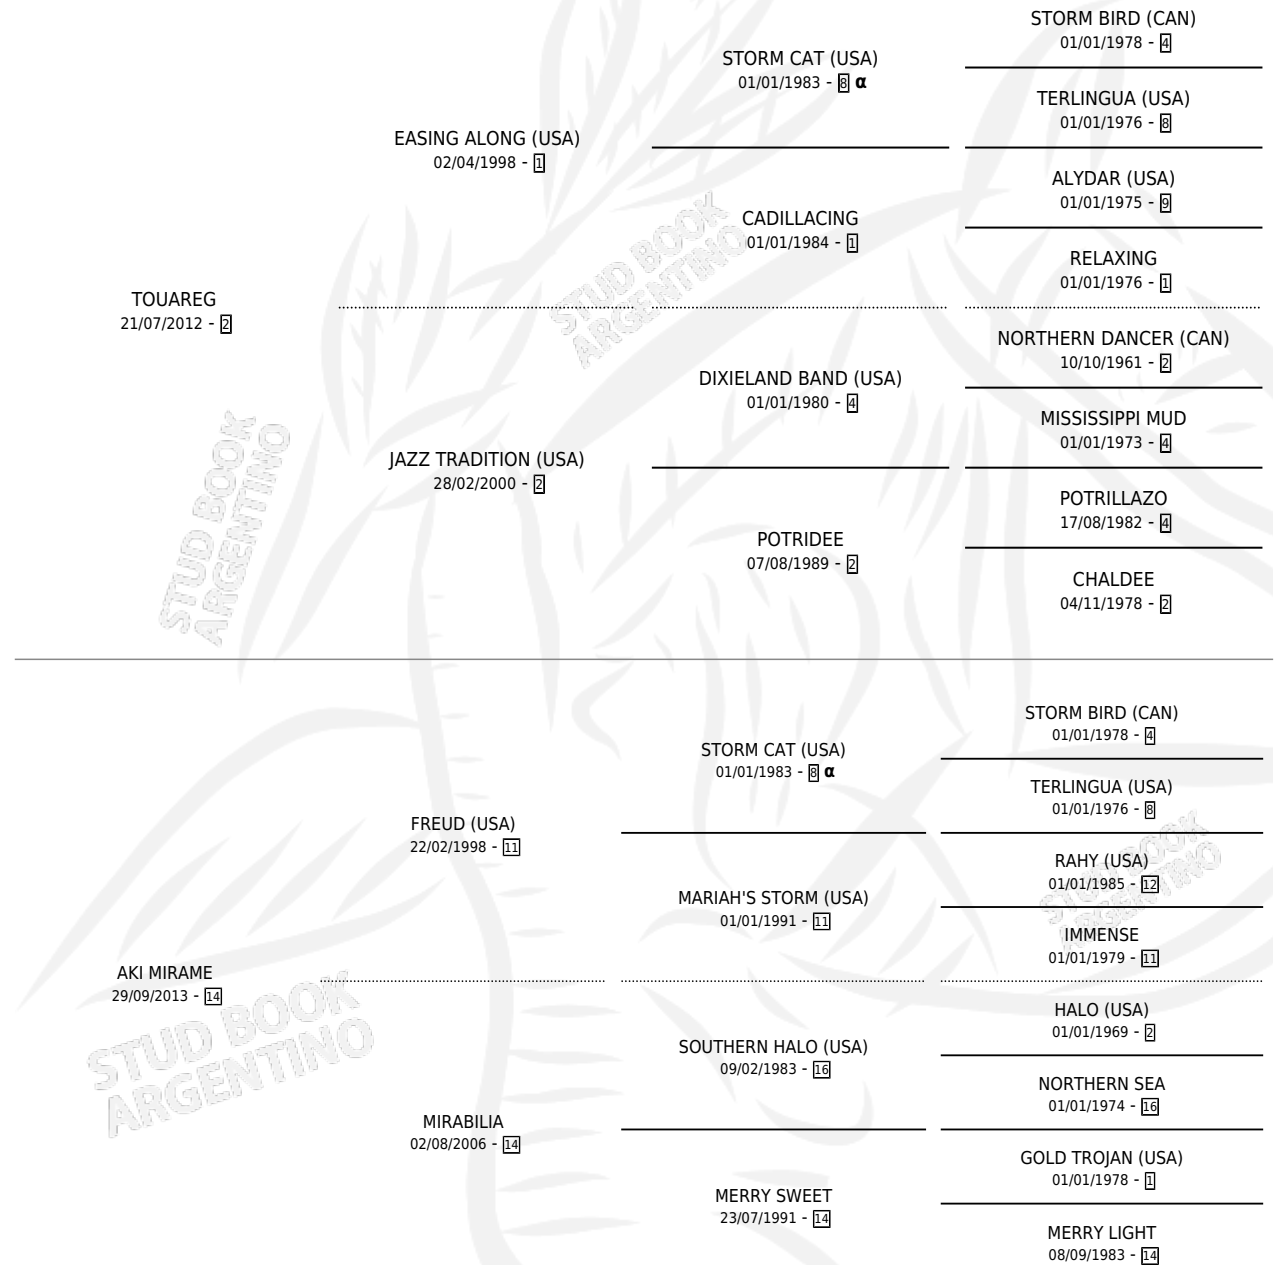

AKI ESTOY

por **TOUAREG** y **AKI MIRAME** por **FREUD (USA)**

Argentina · Hembra · Zaino · SP · 21/07/2022
Familia 14-c · Volumen 44

ESTADO

TIPIFICACIÓN SANGUÍNEA	X
TIPIFICACIÓN POR ADN	X
PASAPORTE	X
IDENTIFICACIÓN POR MICROCHIP	X
REPRODUCTOR	X

Lugar de nacimiento: Don Florentino

Criador: Nuñez Nestor Enrique

PEDIGREE

INBREEDING : α

AKI ESTOY

Datos oficiales del Stud Book Argentino

Documento generado el 06/05/2026

studbook.org.ar