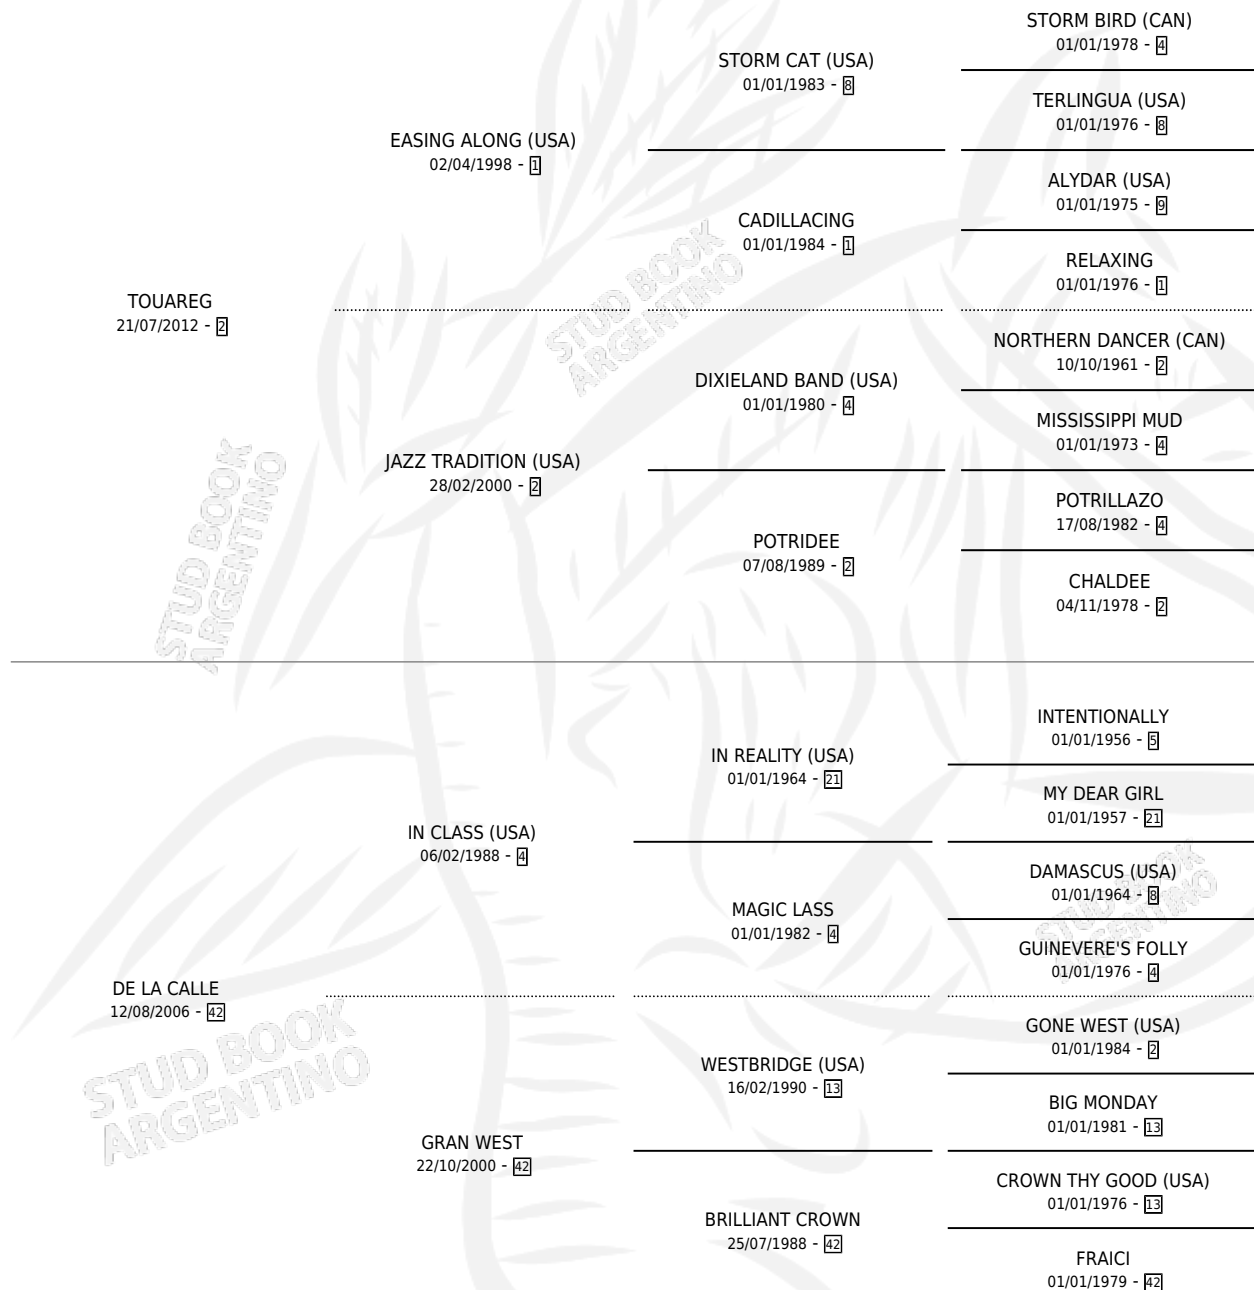

LA DIABLERA

por **TOUAREG** y **DE LA CALLE** por **IN CLASS (USA)**

Argentina · Hembra · Zaino · SP · 08/07/2022
Familia 42 · Volumen 44

ESTADO

TIPIFICACIÓN SANGUÍNEA	X
TIPIFICACIÓN POR ADN	✓
PASAPORTE	✓
IDENTIFICACIÓN POR MICROCHIP	✓
REPRODUCTOR	X

Lugar de nacimiento: Don Florentino

Criador: Don Florentino

PEDIGREE

LA DIABLERA

Datos oficiales del Stud Book Argentino

Documento generado el 06/05/2026

studbook.org.ar