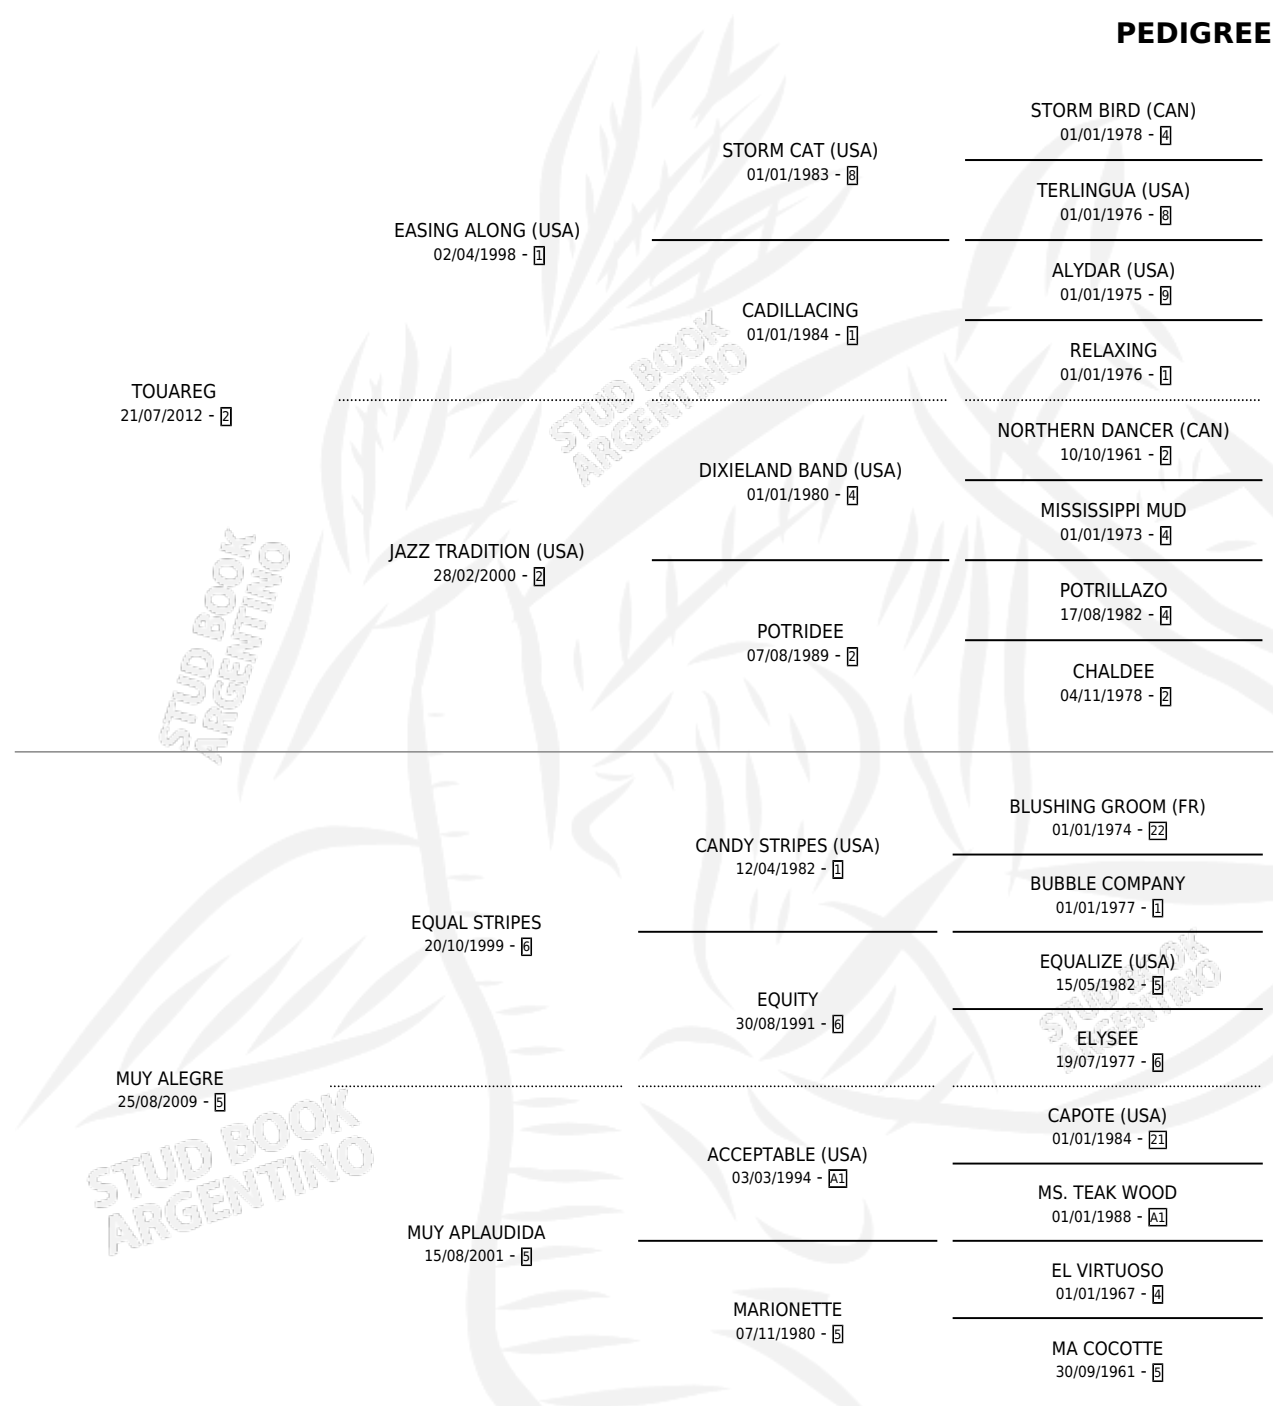

TODO ALEGRE

por **TOUAREG** y **MUY ALEGRE** por **EQUAL STRIPES**

Argentina · Macho · Zaino · SP · 28/07/2022
Familia 5-c · Volumen 44

ESTADO

TIPIFICACIÓN SANGUÍNEA	X
TIPIFICACIÓN POR ADN	✓
PASAPORTE	✓
IDENTIFICACIÓN POR MICROCHIP	✓
REPRODUCTOR	X

Lugar de nacimiento: Don Florentino

Criador: Don Florentino

PEDIGREE

TODO ALEGRE

Datos oficiales del Stud Book Argentino

Documento generado el 09/05/2026

studbook.org.ar