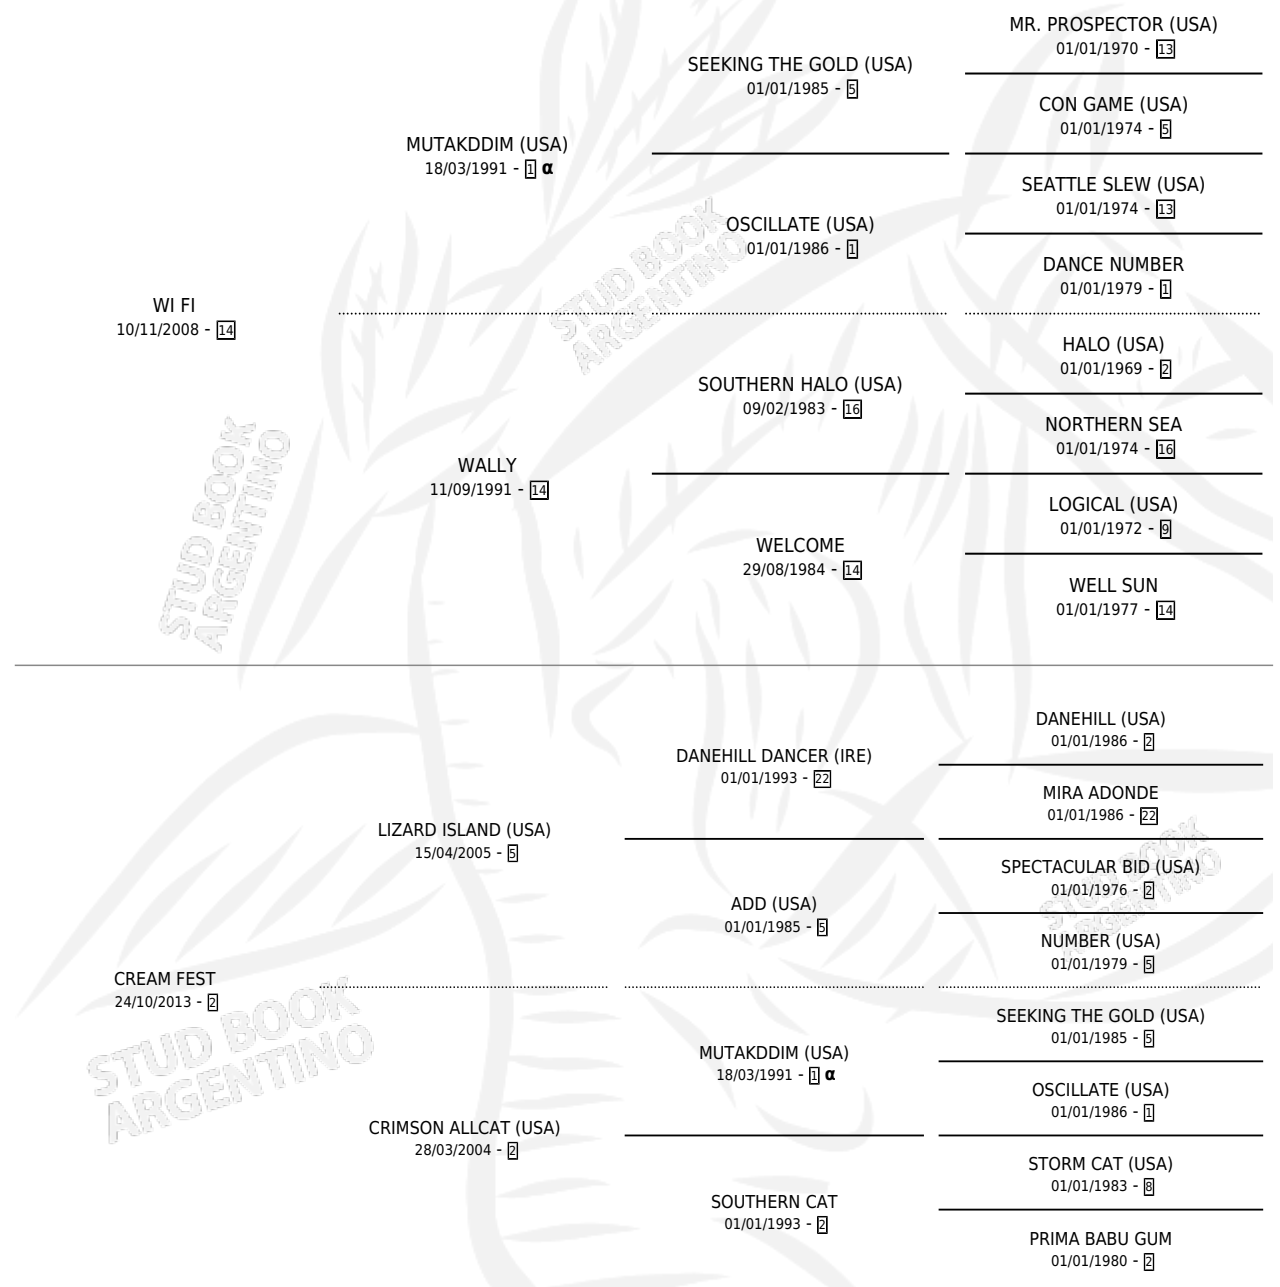

WI MILAGROS

por WI FI y CREAM FEST por LIZARD ISLAND (USA)

Argentina · Hembra · Alazan · SP · 03/10/2021
Familia 2-n · Volumen 44

ESTADO

TIPIFICACIÓN SANGUÍNEA	X
TIPIFICACIÓN POR ADN	✓
PASAPORTE	✓
IDENTIFICACIÓN POR MICROCHIP	✓
REPRODUCTOR	X

Lugar de nacimiento: El Charabon

Criador: El Charabon

PEDIGREE

INBREEDING : α

CAMPAÑA

Solo carreras oficiales de Argentina

POR EDAD

EDAD	CC	1°	2°	3°	4°	5°	NP	CLC	CLG	CLCG1	CLGG1	IMPORTE	GANANCIA / CC
4 AÑOS	5	1	0	1	0	1	2	0	0	0	0	\$4,684,000	\$936,800
TOTALES	5	1	0	1	0	1	2	0	0	0	0	\$4,684,000	\$936,800
%		20.0%	0.0%	20.0%	0.0%	20.0%	40.0%	0.0%	0.0%	0.0%	0.0%		

Ganadora en San Isidro - \$4,684,000, a los 4 años.

POR DISTANCIA

HIPODROMO	CC	1°	2°	3°	4°	5°	NP	CLC	CLG	CLCG1	CLGG1	IMPORTE
SAN ISIDRO	3	1	0	1	0	1	0	0	0	0	0	\$4,384,000
1000 MTS	2	1	0	0	0	1	0	0	0	0	0	\$3,680,000
1100 MTS	1	0	0	1	0	0	0	0	0	0	0	\$704,000
PALERMO	2	0	0	0	0	0	2	0	0	0	0	\$300,000
1000 MTS	2	0	0	0	0	0	2	0	0	0	0	\$300,000