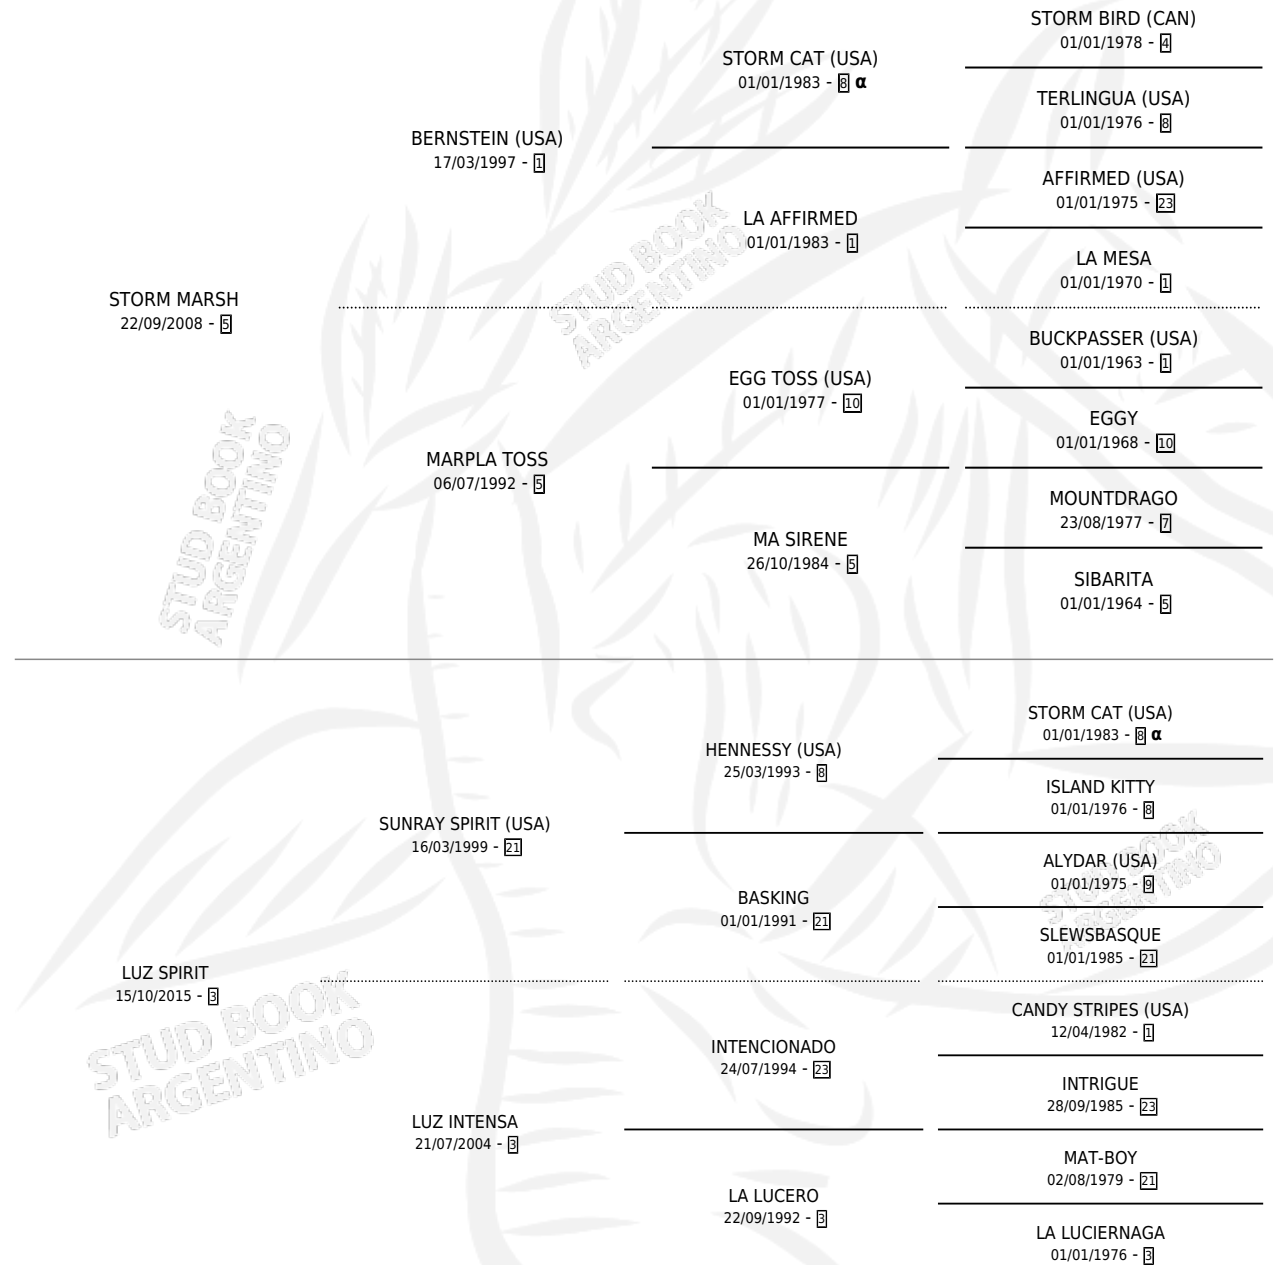

DAMA DEL AMANECER

por **STORM MARSH** y **LUZ SPIRIT** por **SUNRAY SPIRIT**
(USA)

Argentina · Hembra · Alazan · SP · 30/08/2021
Familia 3-h · Volumen 44

ESTADO

TIPIFICACIÓN SANGUÍNEA	X
TIPIFICACIÓN POR ADN	✓
PASAPORTE	✓
IDENTIFICACIÓN POR MICROCHIP	✓
REPRODUCTOR	X

Lugar de nacimiento: El Mangrullo
Criador: Irouleguy Gerardo

PEDIGREE

INBREEDING : α