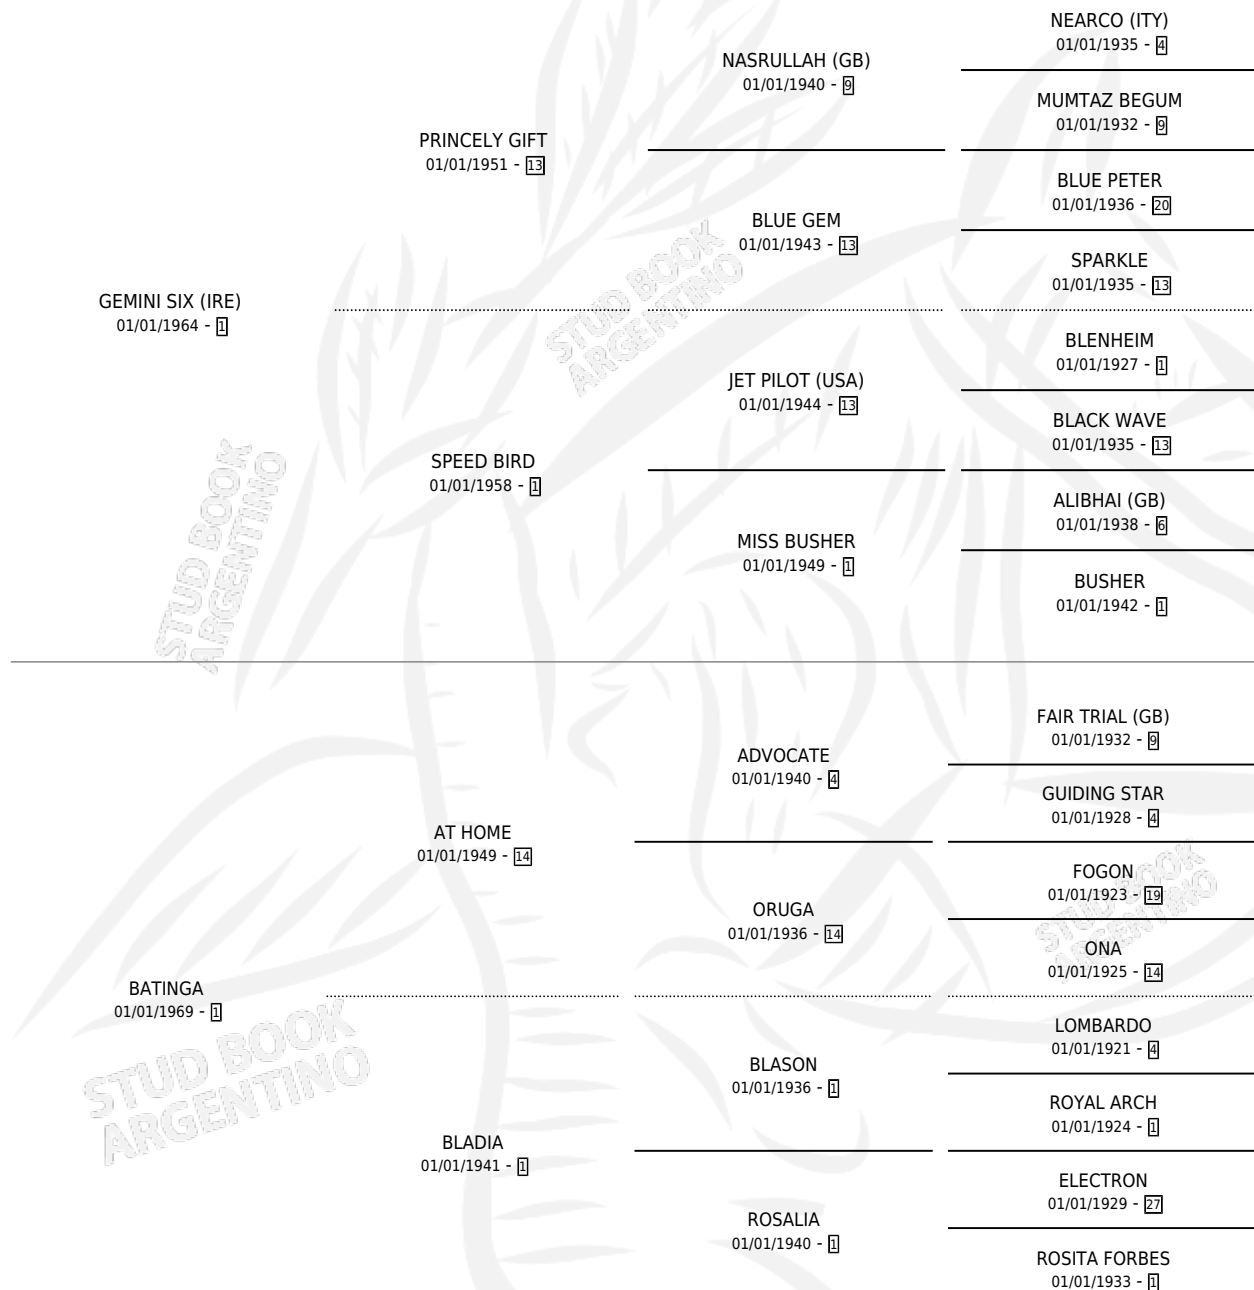

GALFRIDA

por **GEMINI SIX (IRE)** y **BATINGA** por **AT HOME**

Argentina · Hembra · Alazan Tostado · SP · 01/01/1978
Familia 1-s · Volumen 30

ESTADO

TIPIFICACIÓN SANGUÍNEA	X
TIPIFICACIÓN POR ADN	X
PASAPORTE	X
IDENTIFICACIÓN POR MICROCHIP	X
REPRODUCTOR	✓

Lugar de nacimiento: Campo particular

Criador: Sin dato

~

HIJOS

	MACHOS	HEMBRAS
5 NACIERON	3	2
1 CORRIERON	1	0
1 GANARON	1	0
0 GANADORES CL	0 GANADORES GR	0 GANADORES G1

PEDIGREE

CAMPAÑA

Solo carreras oficiales de Argentina