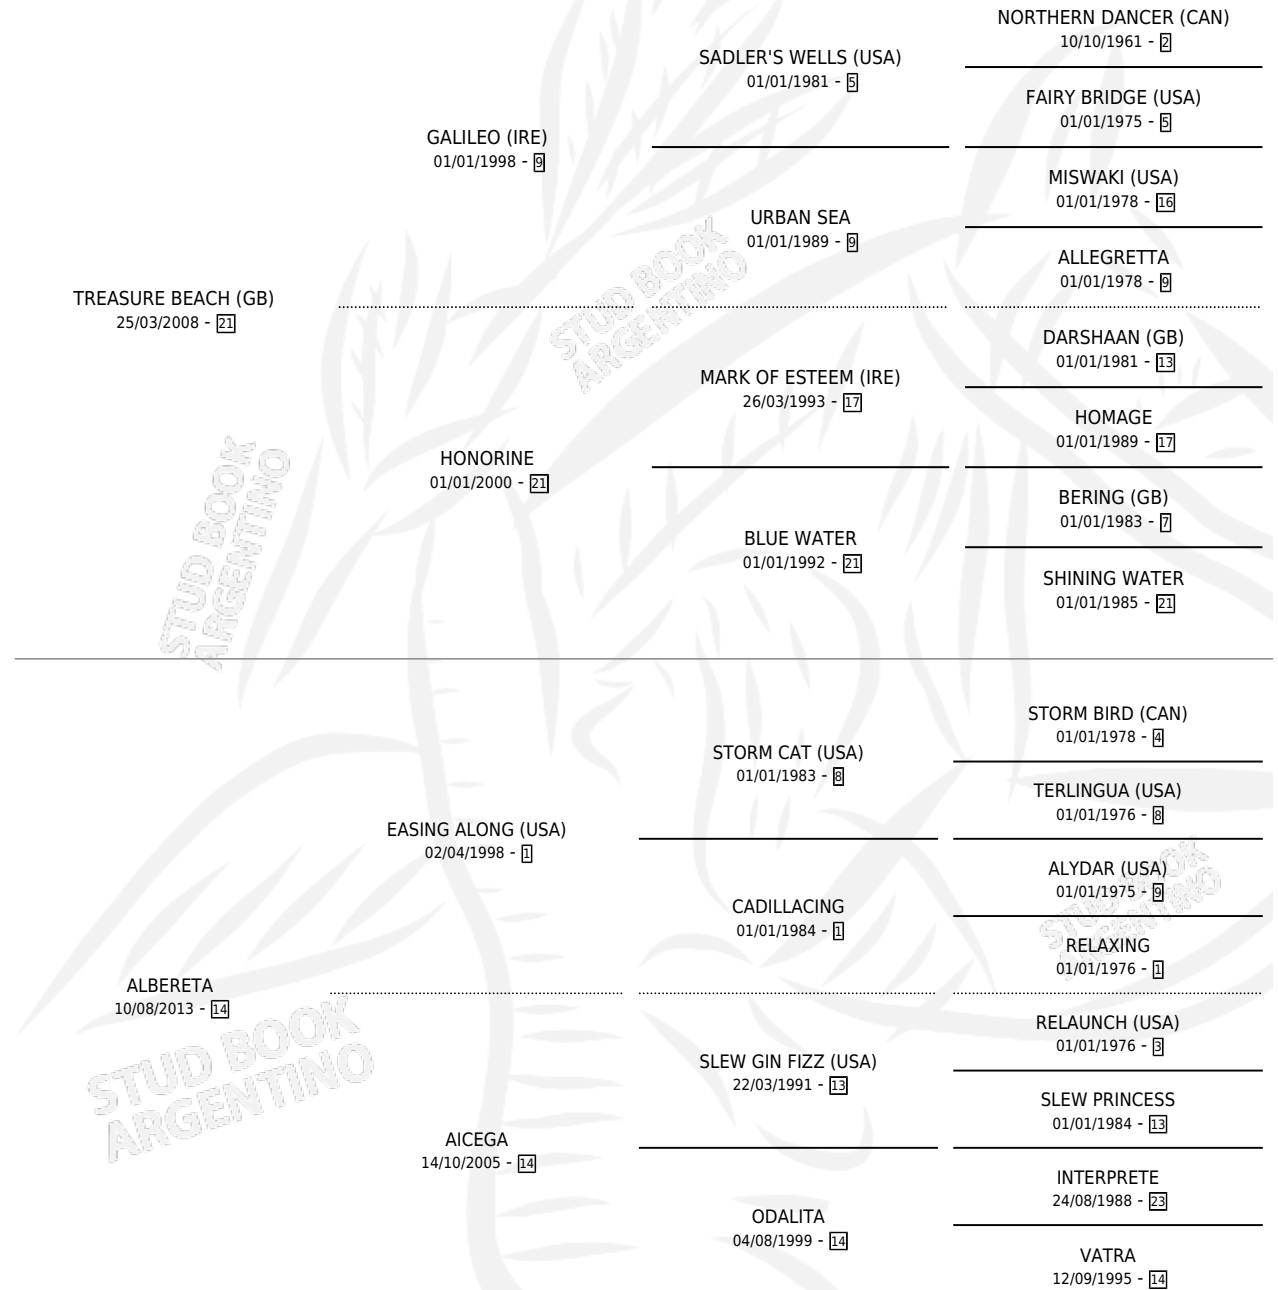

AIRE DE MAR

por **TREASURE BEACH (GB)** y **ALBERETA** por **EASING ALONG (USA)**

Argentina · Macho · Zaino · SP · 01/07/2022
Familia 14-c · Volumen 44

ESTADO

TIPIFICACIÓN SANGUÍNEA	X
TIPIFICACIÓN POR ADN	✓
PASAPORTE	✓
IDENTIFICACIÓN POR MICROCHIP	✓
REPRODUCTOR	X

Lugar de nacimiento: Vacacion
Criador: Vacacion

PEDIGREE