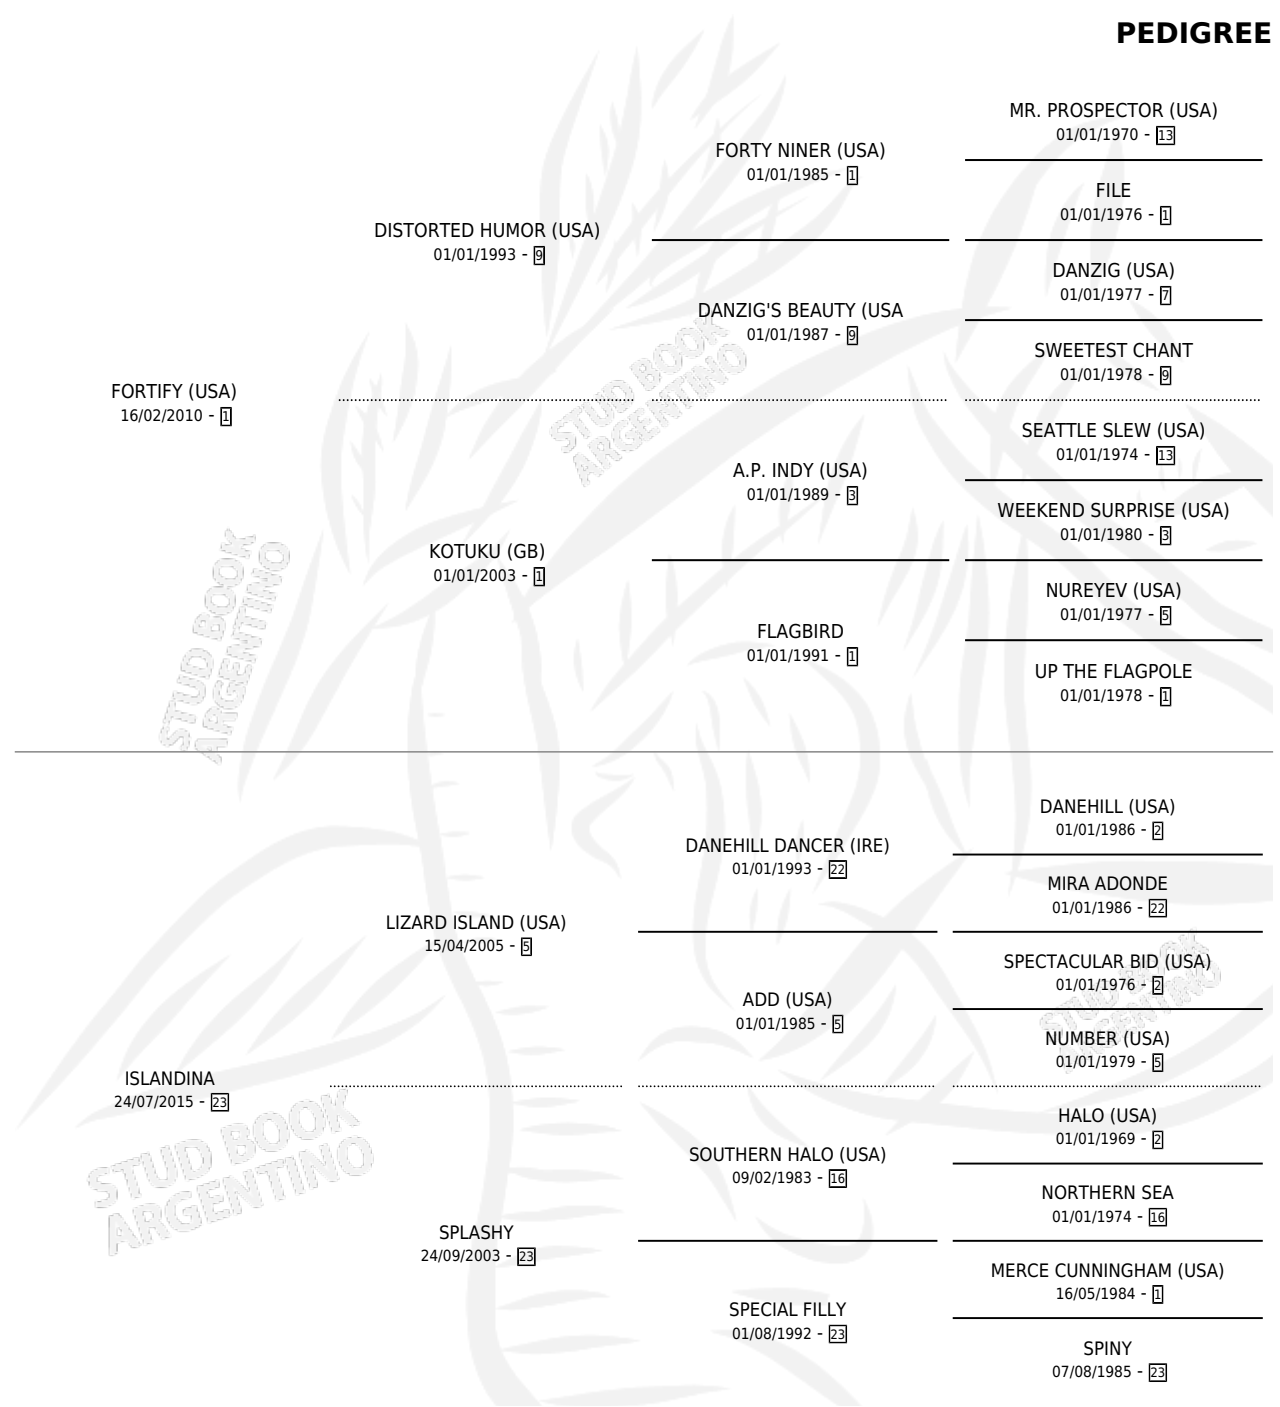

IRISH COFFEE

por FORTIFY (USA) y ISLANDINA por LIZARD ISLAND (USA)

Argentina · Macho · Alazan · SP · 10/07/2022
Familia 23-a · Volumen 44

ESTADO

TIPIFICACIÓN SANGUÍNEA	X
TIPIFICACIÓN POR ADN	✓
PASAPORTE	✓
IDENTIFICACIÓN POR MICROCHIP	✓
REPRODUCTOR	X

Lugar de nacimiento: Vacacion
Criador: Vacacion

PEDIGREE

CAMPAÑA

Solo carreras oficiales de Argentina

POR EDAD

EDAD	CC	1°	2°	3°	4°	5°	NP	CLC	CLG	CLCG1	CLGG1	IMPORTE	GANANCIA / CC
2 AÑOS	2	0	1	1	0	0	0	0	0	0	0	\$3,480,500	\$1,740,250
3 AÑOS	5	1	0	1	2	0	1	1	0	0	0	\$9,901,200	\$1,980,240
TOTALES	7	1	1	2	2	0	1	1	0	0	0	\$13,381,700	\$1,911,671
%		14.3%	14.3%	28.6%	28.6%	0.0%	14.3%	14.3%	0.0%	0.0%	0.0%		