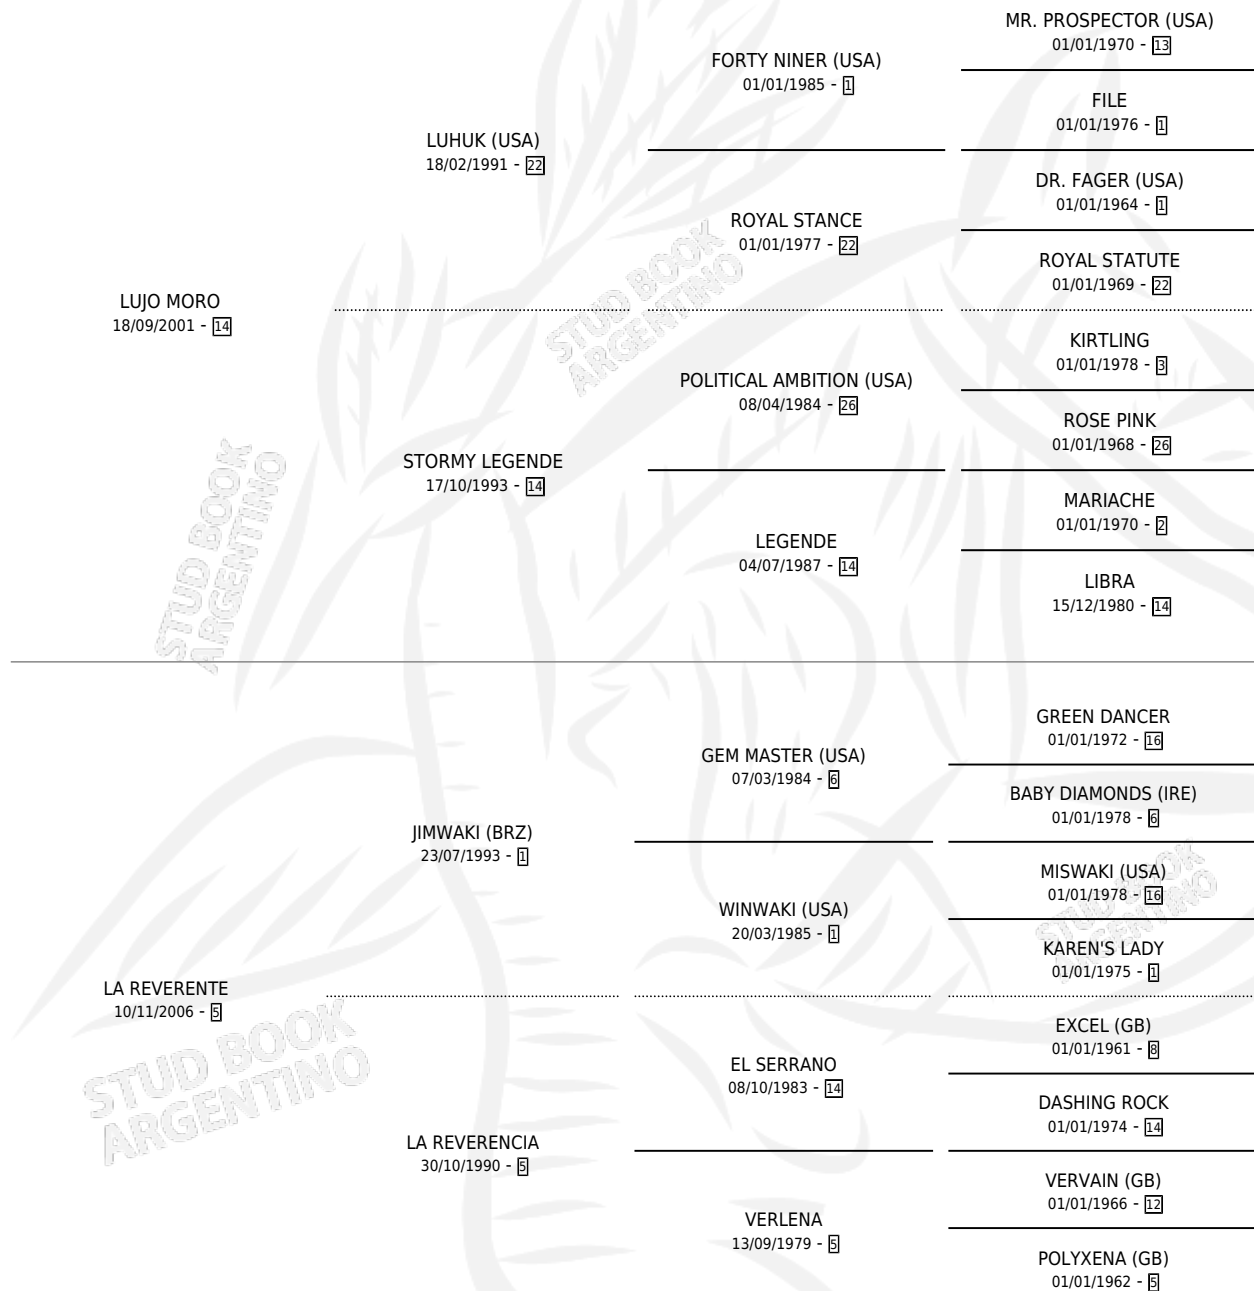

EL PRECIO

por **LUJO MORO** y **LA REVERENTE** por **JIMWAKI (BRZ)**

Argentina · Macho · Zaino · SP · 24/07/2022
Familia 5-e · Volumen 44

ESTADO

TIPIFICACIÓN SANGUÍNEA	X
TIPIFICACIÓN POR ADN	✓
PASAPORTE	✓
IDENTIFICACIÓN POR MICROCHIP	✓
REPRODUCTOR	X

Lugar de nacimiento: Altos Del Salado
Criador: Altos Del Salado

PEDIGREE