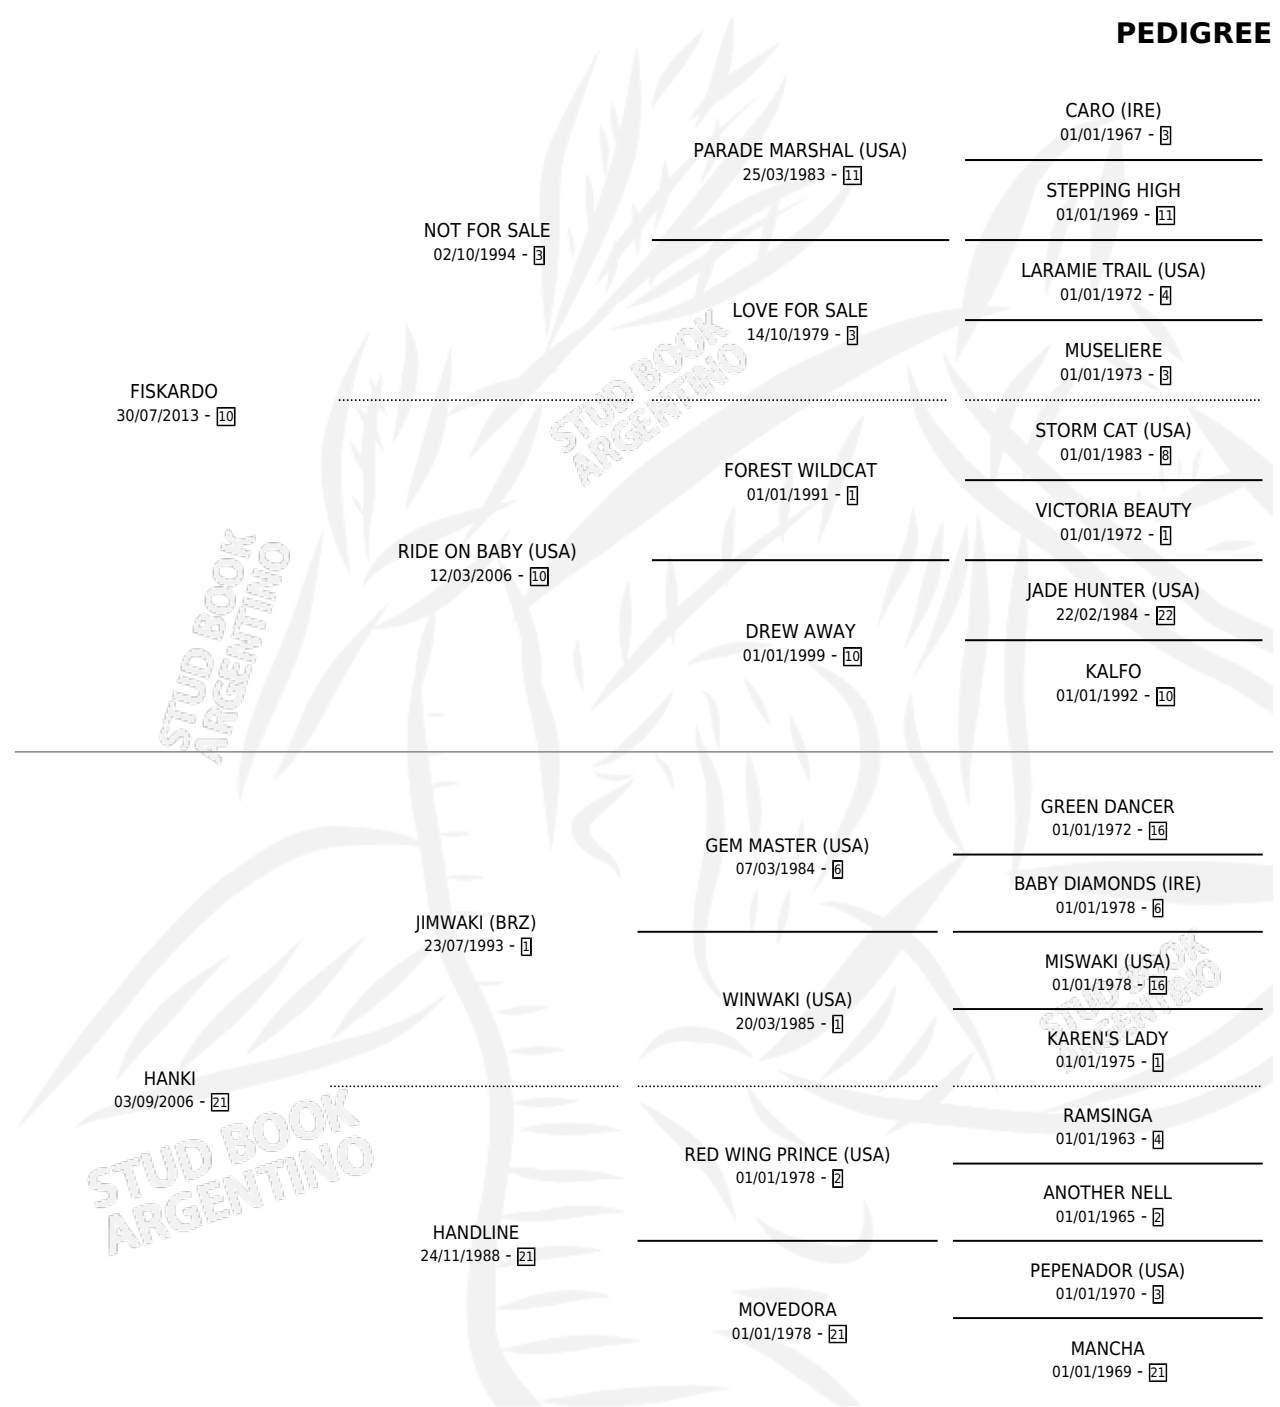

FISKOTE

por FISKARDO y HANKI por JIMWAKI (BRZ)

Argentina · Macho · Zaino · SP · 01/07/2022
Familia 21 · Volumen 44

ESTADO

TIPIFICACIÓN SANGUÍNEA	X
TIPIFICACIÓN POR ADN	✓
PASAPORTE	✓
IDENTIFICACIÓN POR MICROCHIP	✓
REPRODUCTOR	X

Lugar de nacimiento: Altos Del Salado

Criador: Altos Del Salado

PEDIGREE

CAMPAÑA

Solo carreras oficiales de Argentina

POR EDAD

EDAD	CC	1°	2°	3°	4°	5°	NP	CLC	CLG	CLCG1	CLGG1	IMPORTE	GANANCIA / CC
3 AÑOS	1	0	0	0	0	0	1	0	0	0	0	\$89,250	\$89,250
TOTALES	1	0	0	0	0	0	1	0	0	0	0	\$89,250	\$89,250
%		0.0%	0.0%	0.0%	0.0%	0.0%	100%	0.0%	0.0%	0.0%	0.0%		