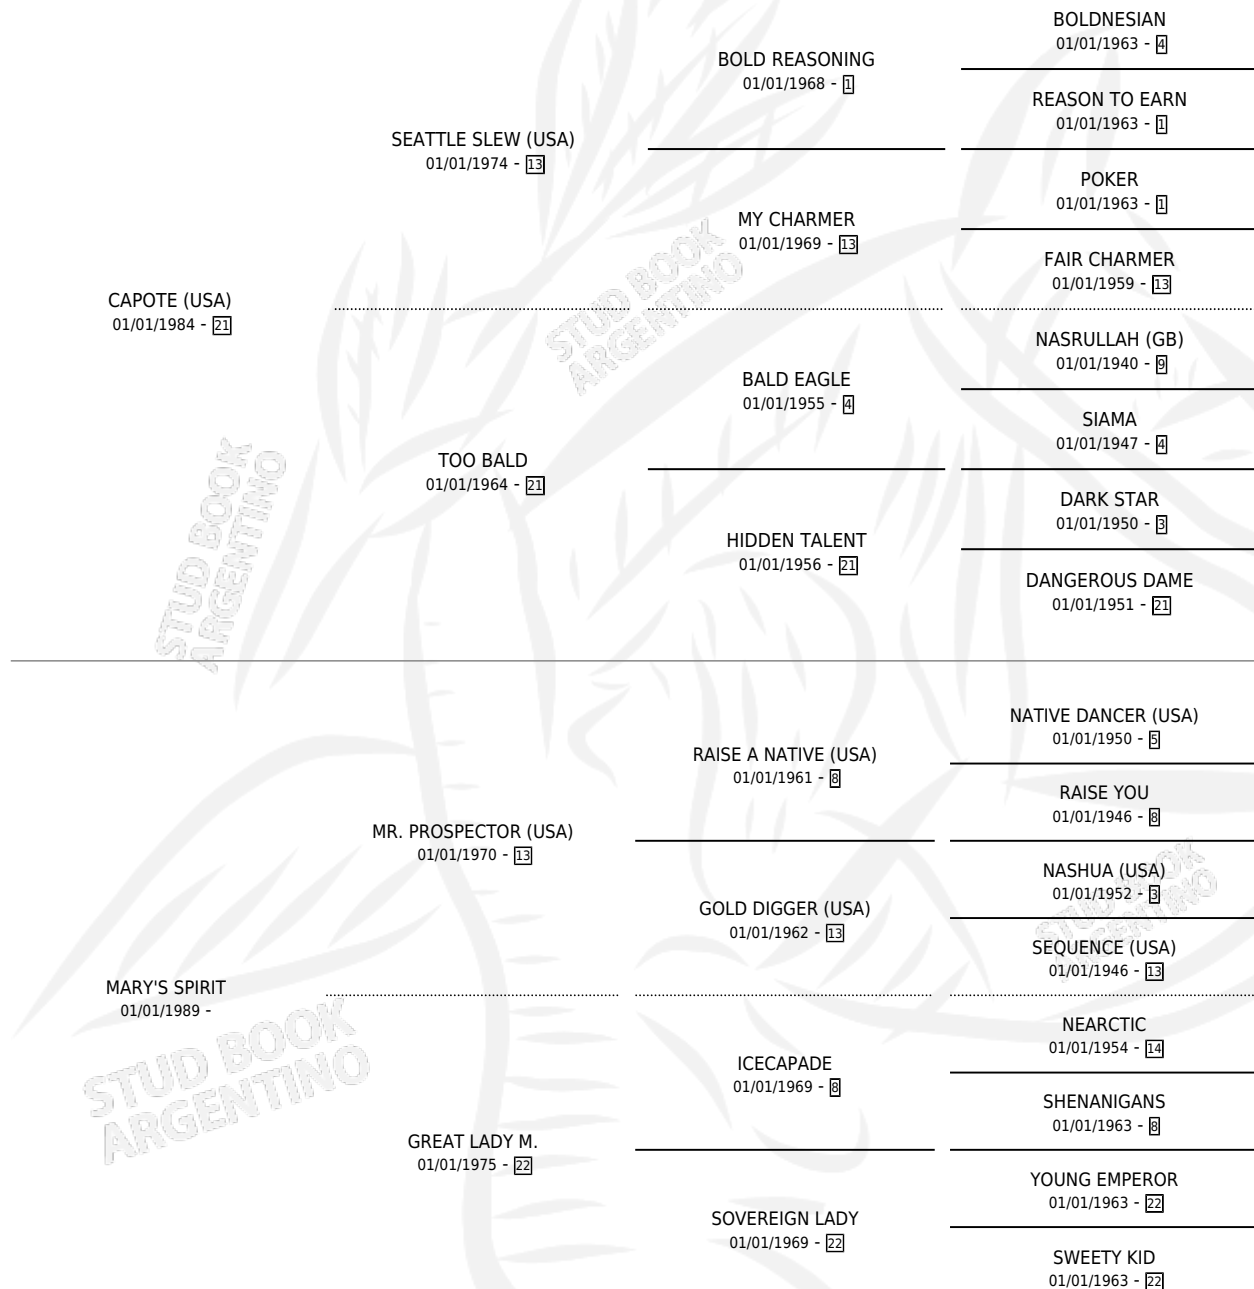

LADY CRUELA

por **CAPOTE (USA)** y **MARY'S SPIRIT** por **MR. PROSPECTOR (USA)**

Argentina · Hembra · No Consigna · SP · 01/01/2003
Familia · Volumen 38

ESTADO

TIPIFICACIÓN SANGUÍNEA	X
TIPIFICACIÓN POR ADN	X
PASAPORTE	X
IDENTIFICACIÓN POR MICROCHIP	X
REPRODUCTOR	X

Lugar de nacimiento: Campo particular
Criador: Sin dato

~

HIJOS

	MACHOS	HEMBRAS
1 NACIERON	0	1
SIN ACTUACIONES		

PEDIGREE

LADY CRUELA

Datos oficiales del Stud Book Argentino

Documento generado el 14/05/2026