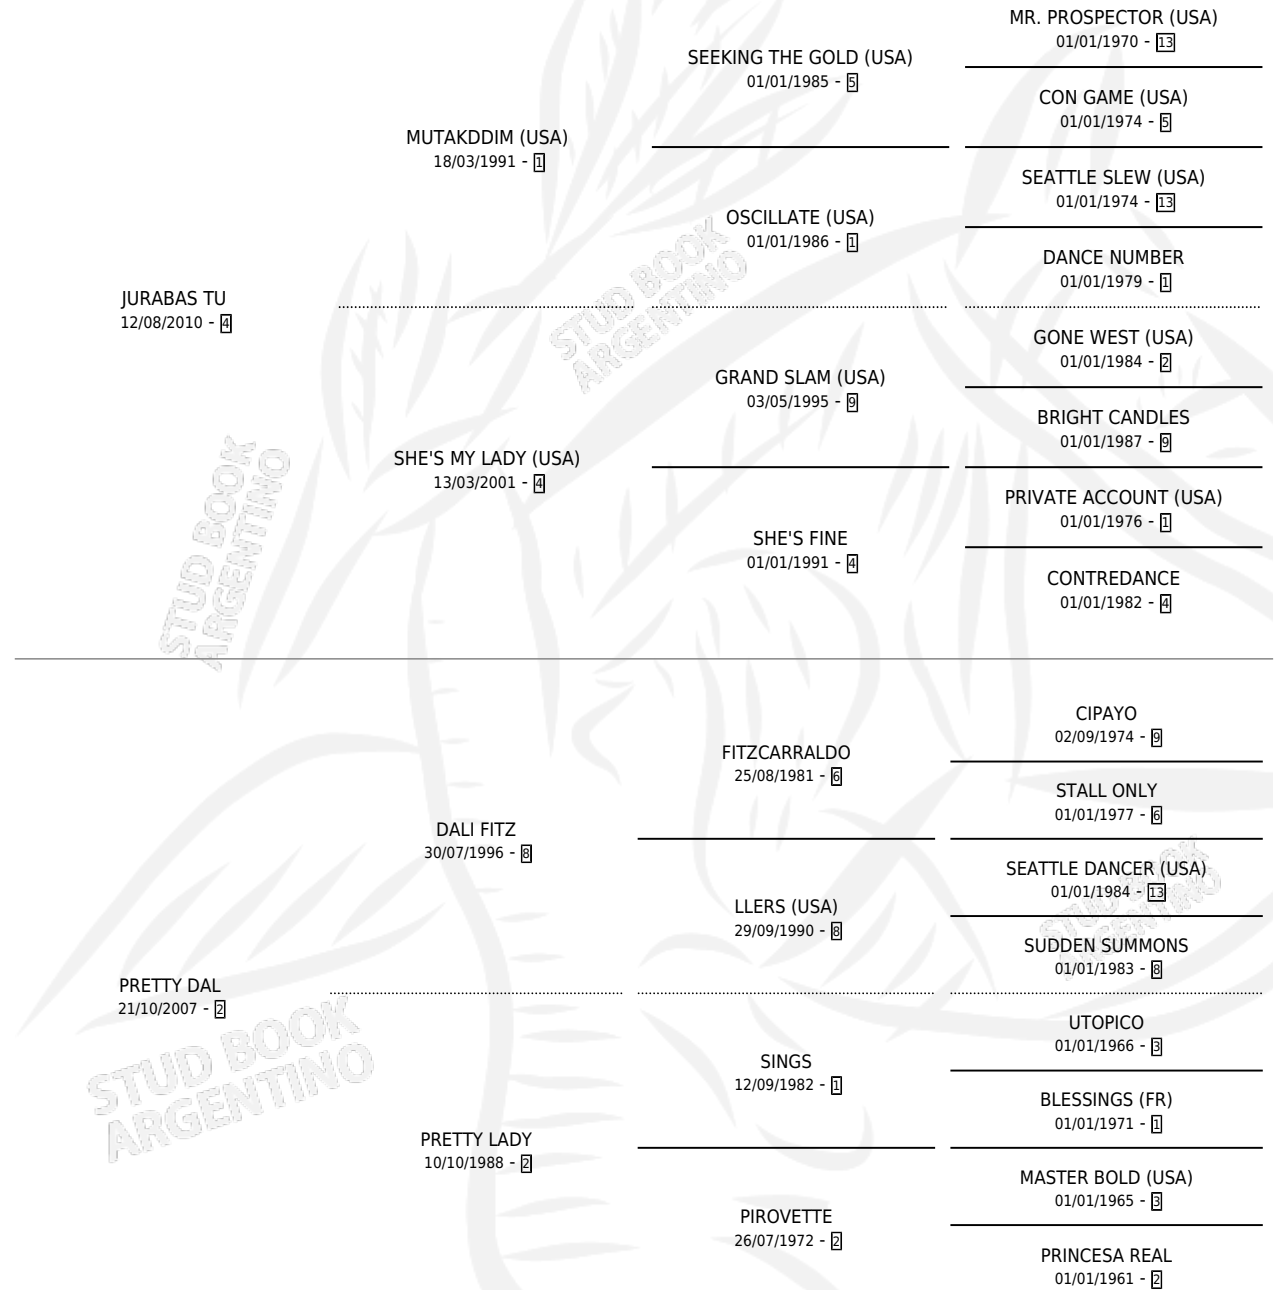

TU PRESENTE

por JURABAS TU y PRETTY DAL por DALI FITZ

Argentina · Macho · Alazan · SP · 03/07/2022
Familia 2-h · Volumen 44

ESTADO

TIPIFICACIÓN SANGUÍNEA	X
TIPIFICACIÓN POR ADN	✓
PASAPORTE	✓
IDENTIFICACIÓN POR MICROCHIP	✓
REPRODUCTOR	X

Lugar de nacimiento: El Calden
Criador: Scarpello Gustavo Edgardo

PEDIGREE