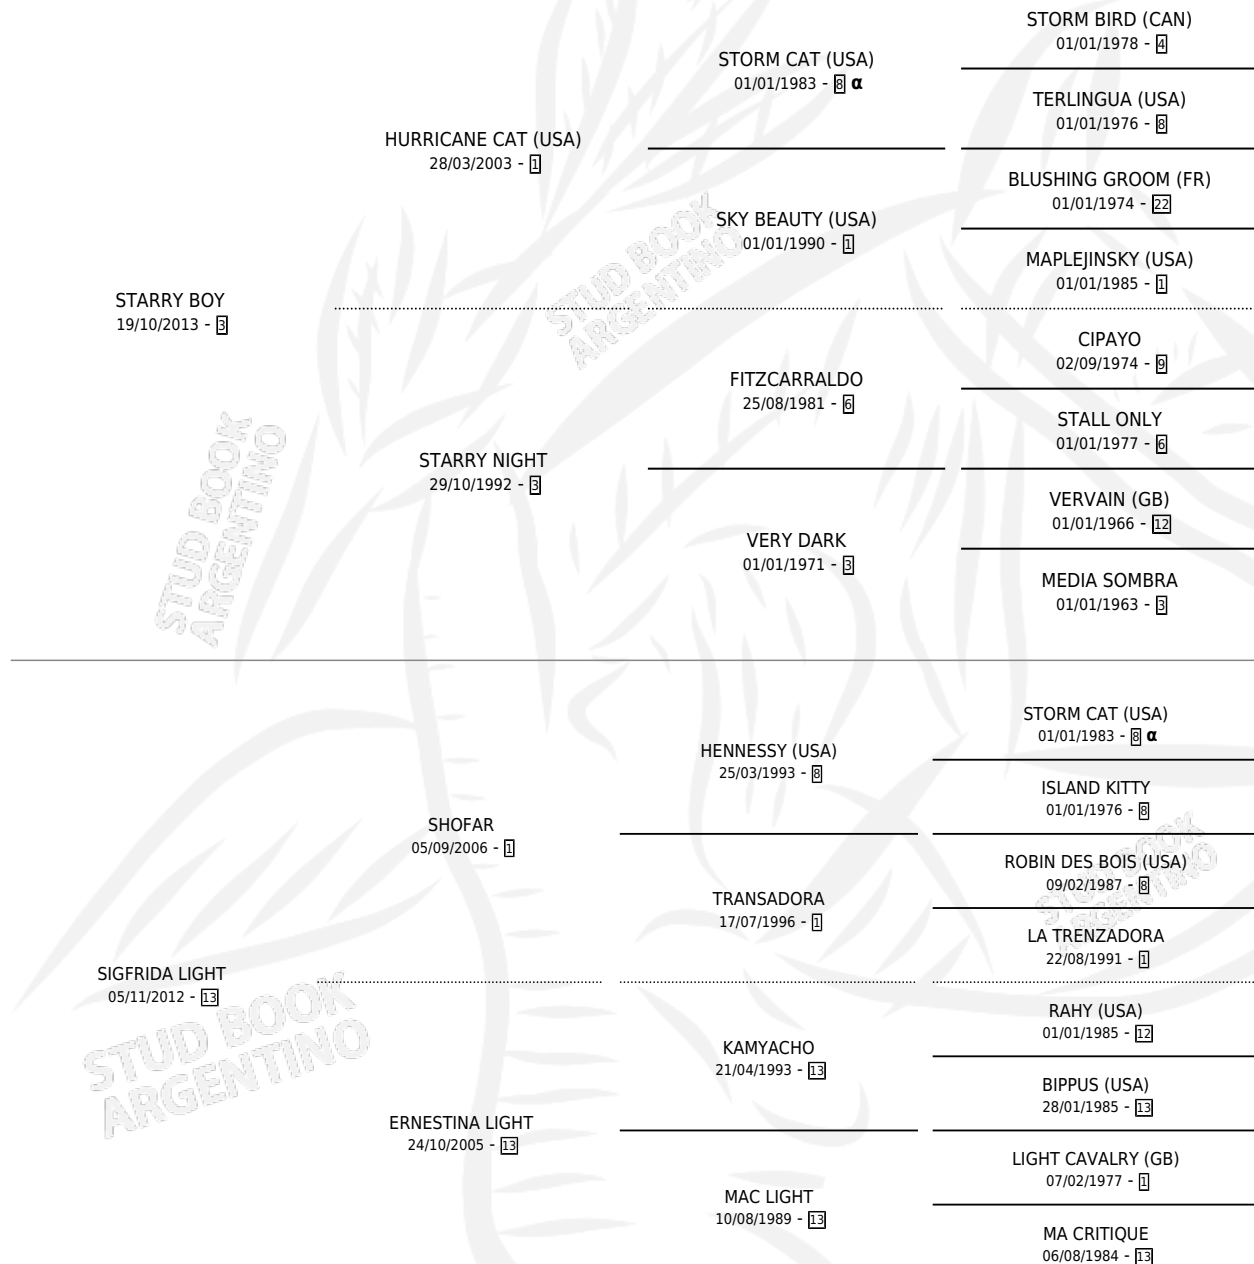

BAMBI BOY

por STARRY BOY y SIGFRIDA LIGHT por SHOFAR

Argentina · Macho · Alazan · SP · 27/09/2021
Familia 13-e · Volumen 44

ESTADO

TIPIFICACIÓN SANGUÍNEA	X
TIPIFICACIÓN POR ADN	✓
PASAPORTE	✓
IDENTIFICACIÓN POR MICROCHIP	✓
REPRODUCTOR	X

Lugar de nacimiento: Campo particular
Criador: Fenochio Siguifredo Sucesion

PEDIGREE

INBREEDING : α