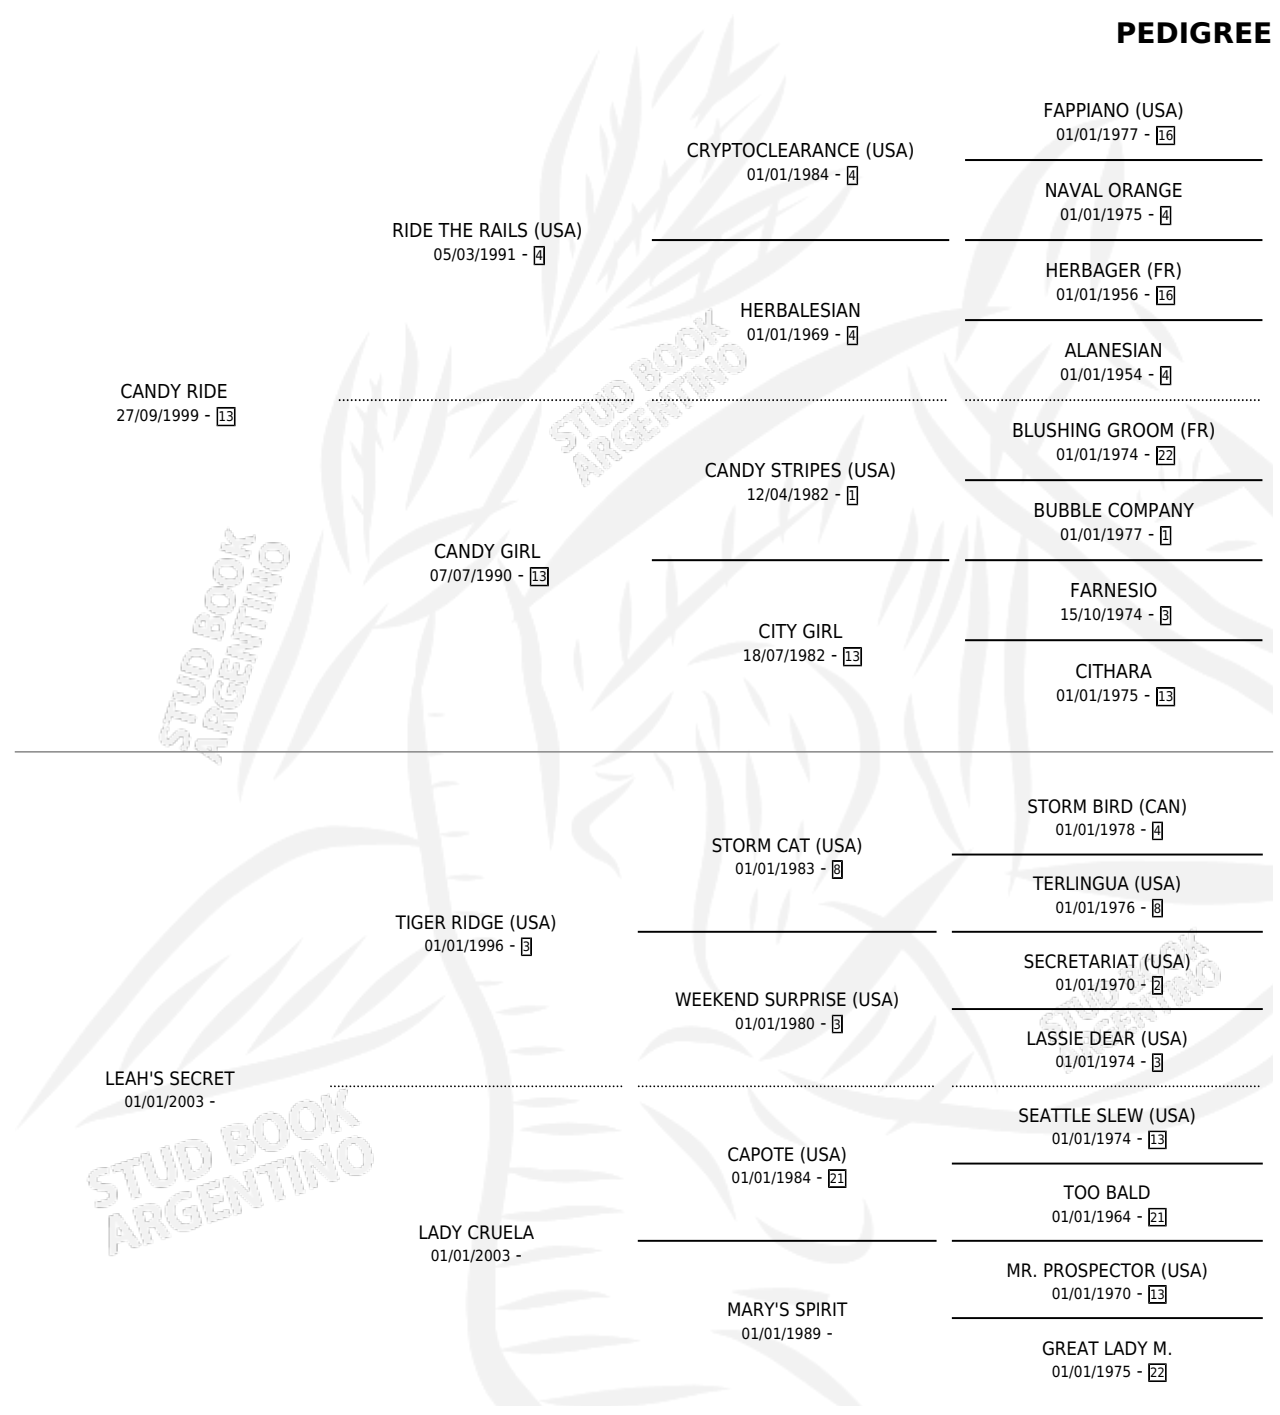

NICODEMUS (USA)

por CANDY RIDE y LEAH'S SECRET por TIGER RIDGE (USA)

Estados Unidos · Macho · Zaino · SP · 16/04/2015
Familia · Volumen web

ESTADO

TIPIFICACIÓN SANGUÍNEA	X
TIPIFICACIÓN POR ADN	✓
PASAPORTE	✓
IDENTIFICACIÓN POR MICROCHIP	✓
REPRODUCTOR	✓

Lugar de nacimiento: Estados Unidos
Criador: Extranjero

~

HIJOS

	MACHOS	HEMBRAS
170 NACIERON	102	68
6 CORRIERON	3	3

SIN ACTUACIONES

PEDIGREE

EXPORTACIÓN / IMPORTACIÓN

FECHA	MOVIMIENTO	PAÍS
05/08/2022	IMPORTADO	ESTADOS UNIDOS