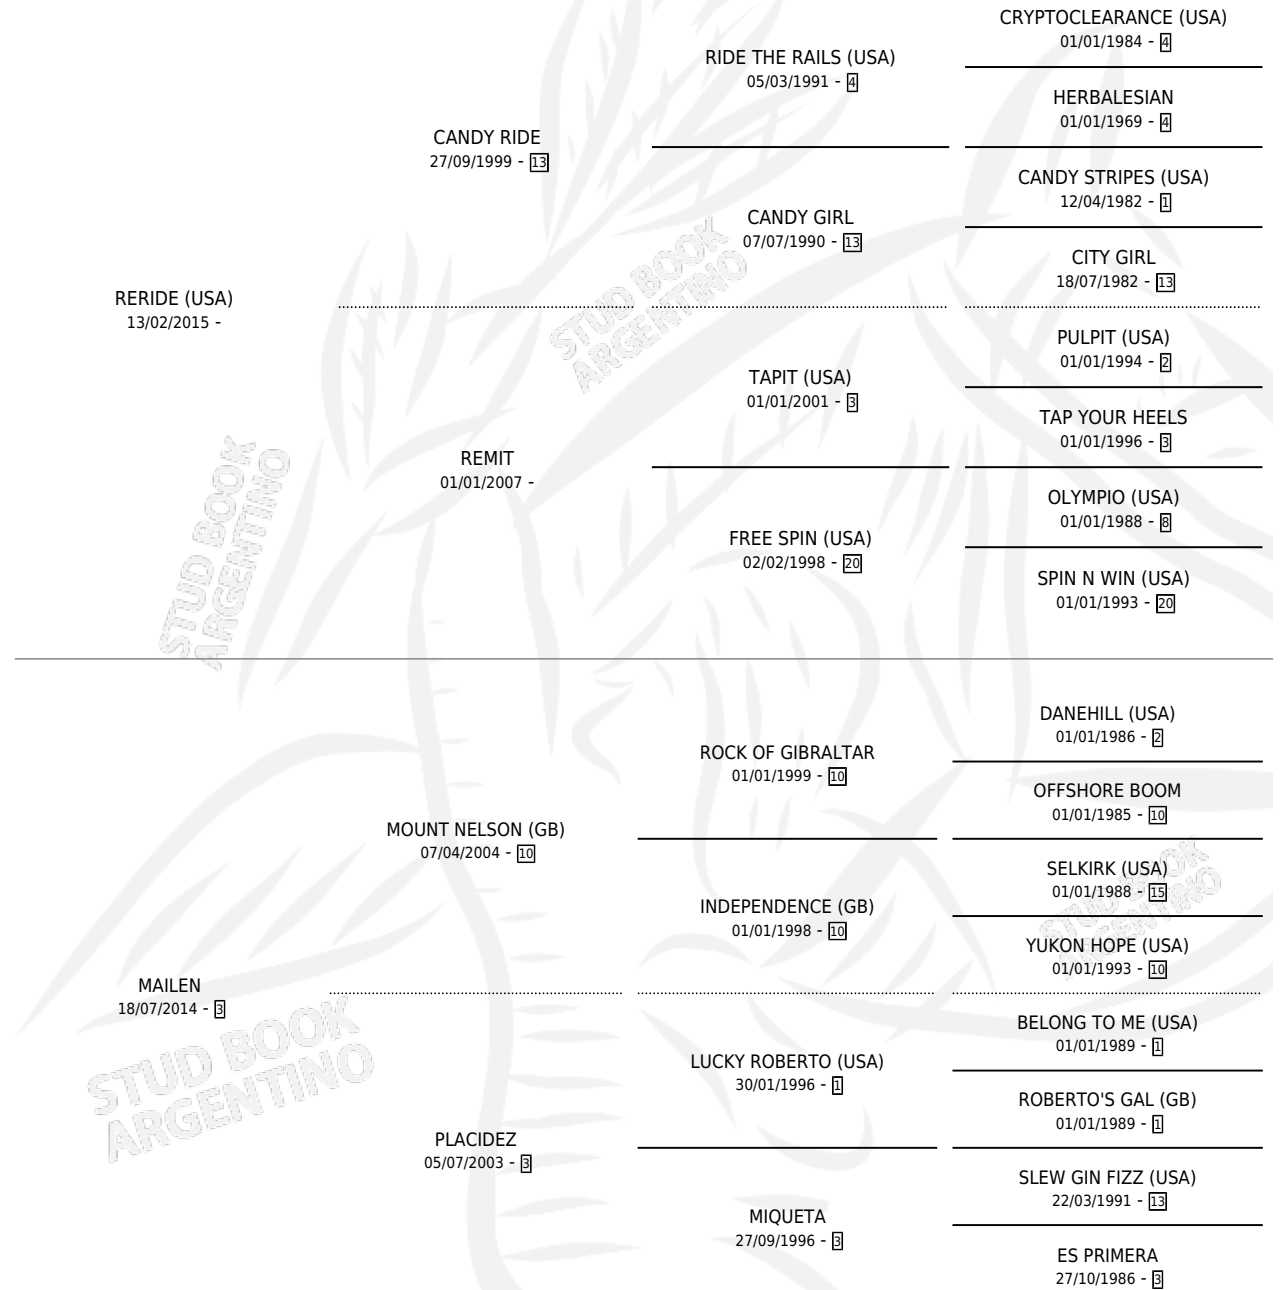

PRINCE RIDE

por RERIDE (USA) y MAILEN por MOUNT NELSON (GB)

Argentina · Macho · Alazan · SP · 03/07/2022
Familia 3-n · Volumen 44

ESTADO

TIPIFICACIÓN SANGUÍNEA	X
TIPIFICACIÓN POR ADN	✓
PASAPORTE	✓
IDENTIFICACIÓN POR MICROCHIP	✓
REPRODUCTOR	X

Lugar de nacimiento: La Mission Robles
Criador: Lombardi Adriana Beatriz

PEDIGREE

CAMPAÑA

Solo carreras oficiales de Argentina

POR EDAD

EDAD	CC	1°	2°	3°	4°	5°	NP	CLC	CLG	CLCG1	CLGG1	IMPORTE	GANANCIA / CC
2 AÑOS	1	0	0	0	0	0	1	0	0	0	0	\$0	\$0
3 AÑOS	8	0	0	2	1	2	3	0	0	0	0	\$4,464,400	\$558,050
TOTALES	9	0	0	2	1	2	4	0	0	0	0	\$4,464,400	\$496,044
%		0.0%	0.0%	22.2%	11.1%	22.2%	44.4%	0.0%	0.0%	0.0%	0.0%		