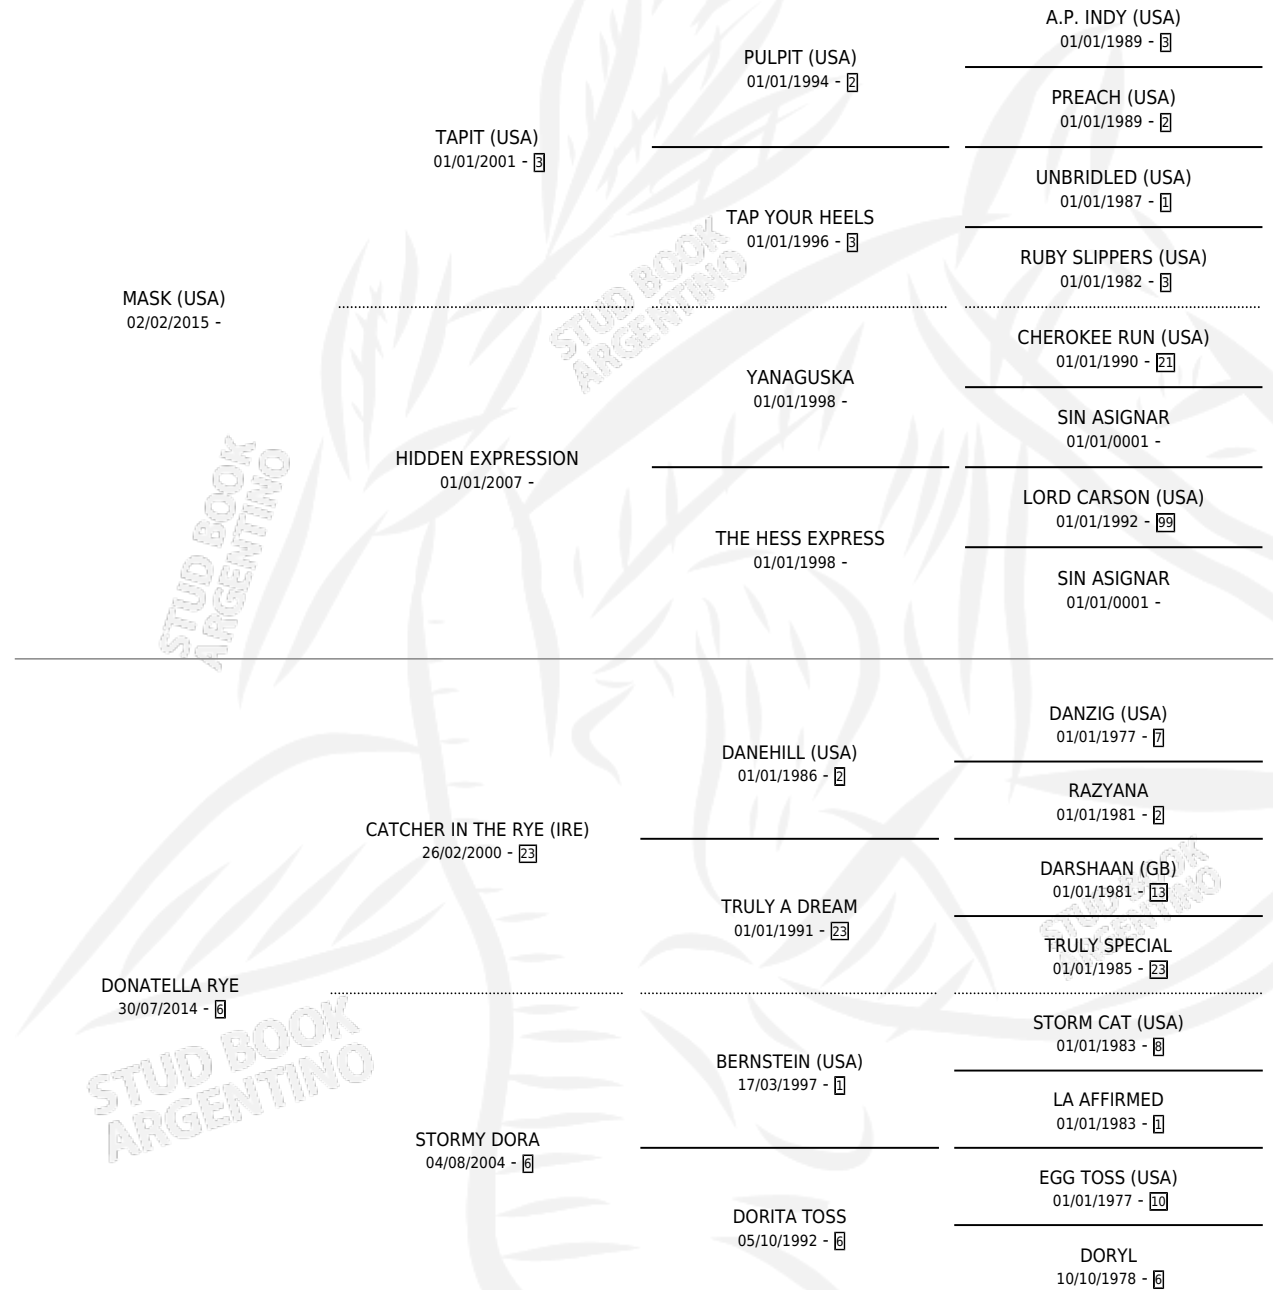

LA TASMANIA

por MASK (USA) y DONATELLA RYE por CATCHER IN THE RYE (IRE)

Argentina · Hembra · Alazan · SP · 29/07/2022
Familia 6-a · Volumen 44

ESTADO

TIPIFICACIÓN SANGUÍNEA	X
TIPIFICACIÓN POR ADN	✓
PASAPORTE	✓
IDENTIFICACIÓN POR MICROCHIP	✓
REPRODUCTOR	X

Lugar de nacimiento: La Valkiria

Criador: La Valkiria

PEDIGREE

CAMPAÑA

Solo carreras oficiales de Argentina

POR EDAD

EDAD	CC	1°	2°	3°	4°	5°	NP	CLC	CLG	CLCG1	CLGG1	IMPORTE	GANANCIA / CC
2 AÑOS	2	1	1	0	0	0	0	0	0	0	0	\$5,784,000	\$2,892,000
3 AÑOS	5	4	0	1	0	0	0	2	2	0	0	\$27,350,000	\$5,470,000
TOTALES	7	5	1	1	0	0	0	2	2	0	0	\$33,134,000	\$4,733,429
%		71.4%	14.3%	14.3%	0.0%	0.0%	0.0%	28.6%	100%	0.0%	0.0%		