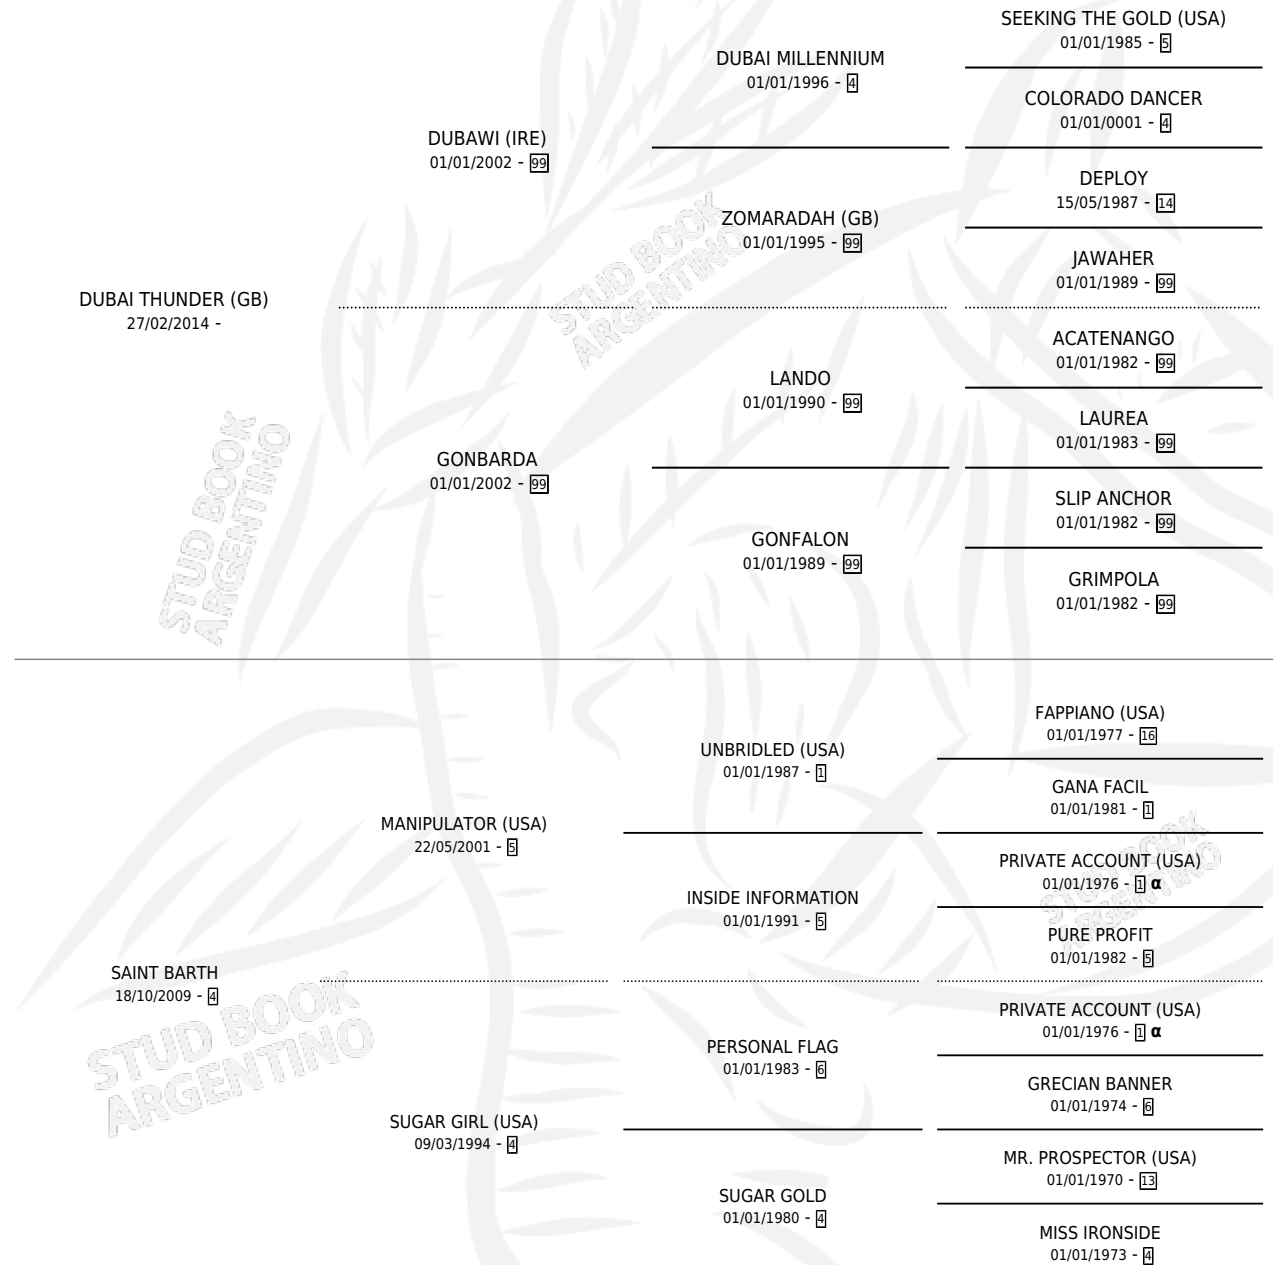

## ESTADO

TIPIFICACIÓN SANGUÍNEA	X
TIPIFICACIÓN POR ADN	✓
PASAPORTE	✓
IDENTIFICACIÓN POR MICROCHIP	✓
REPRODUCTOR	X

**Lugar de nacimiento:** Cortines

**Criador:** Cortines

## PEDIGREE

INBREEDING : α