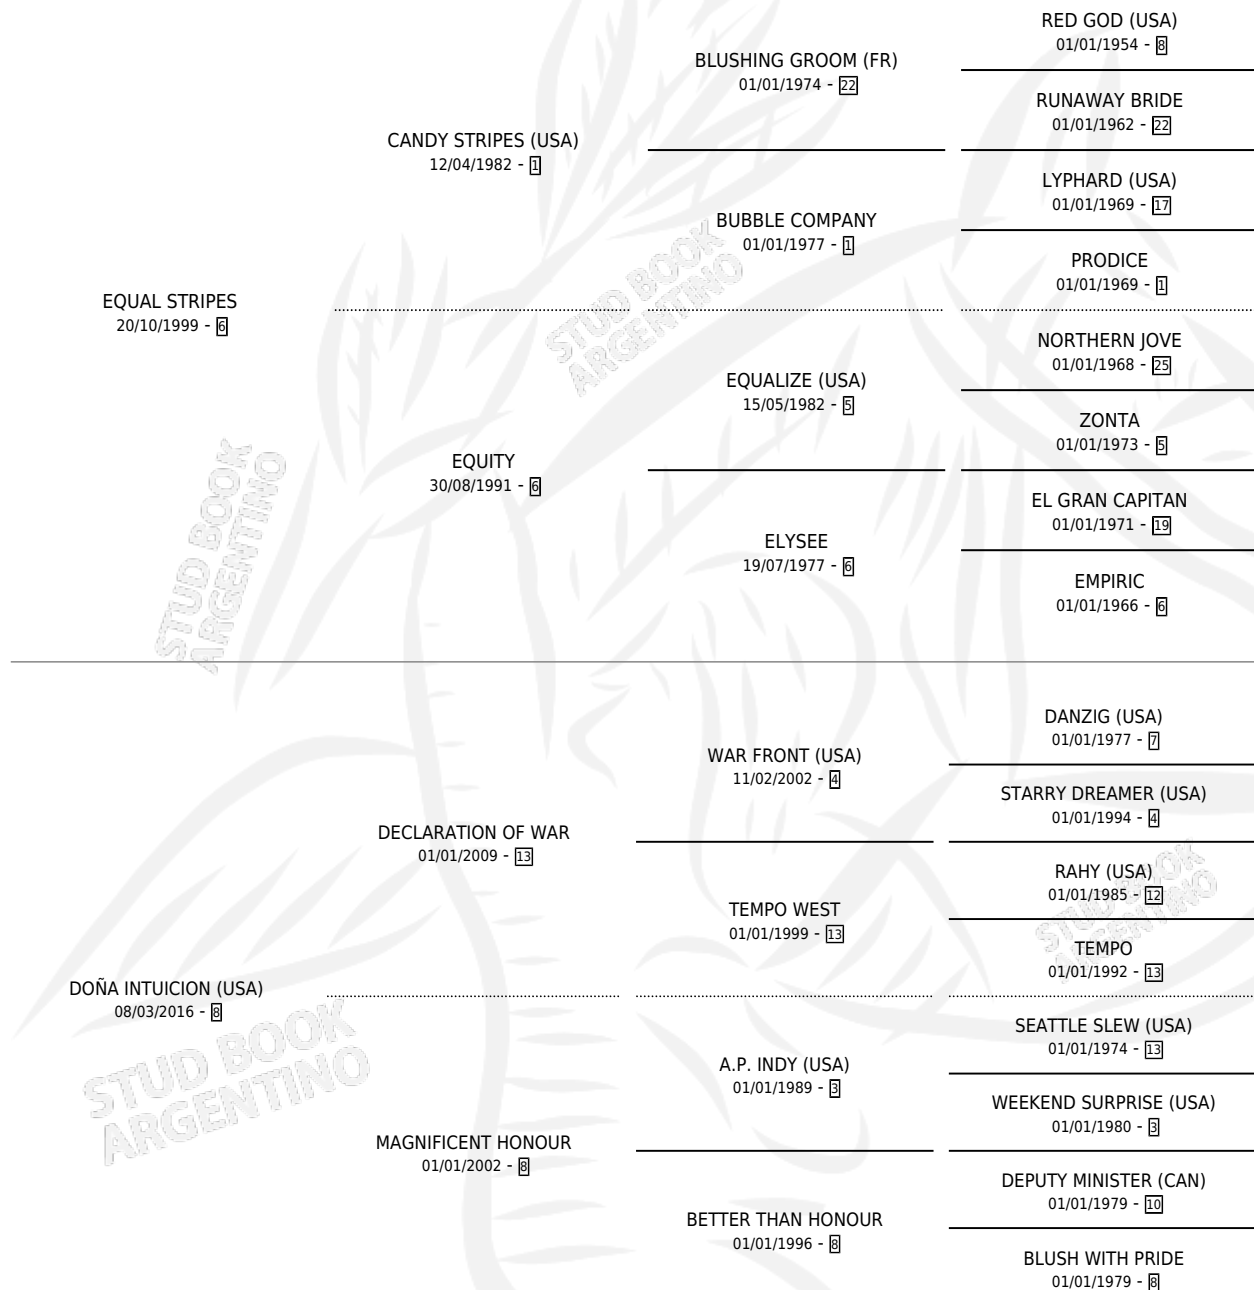

DOÑA INDIA

por EQUAL STRIPES y DOÑA INTUICION (USA) por
DECLARATION OF WAR

Argentina · Hembra · Zaino · SP · 01/07/2022
Familia 8-f · Volumen 44

ESTADO

TIPIFICACIÓN SANGUÍNEA	X
TIPIFICACIÓN POR ADN	✓
PASAPORTE	✓
IDENTIFICACIÓN POR MICROCHIP	✓
REPRODUCTOR	X

Lugar de nacimiento: San Benito
Criador: San Benito

PEDIGREE

CAMPAÑA

Solo carreras oficiales de Argentina

POR EDAD

EDAD	CC	1°	2°	3°	4°	5°	NP	CLC	CLG	CLCG1	CLGG1	IMPORTE	GANANCIA / CC
3 AÑOS	2	0	0	0	0	0	2	0	0	0	0	\$0	\$0
TOTALES	2	0	0	0	0	0	2	0	0	0	0	\$0	\$0
%		0.0%	0.0%	0.0%	0.0%	0.0%	100%	0.0%	0.0%	0.0%	0.0%		