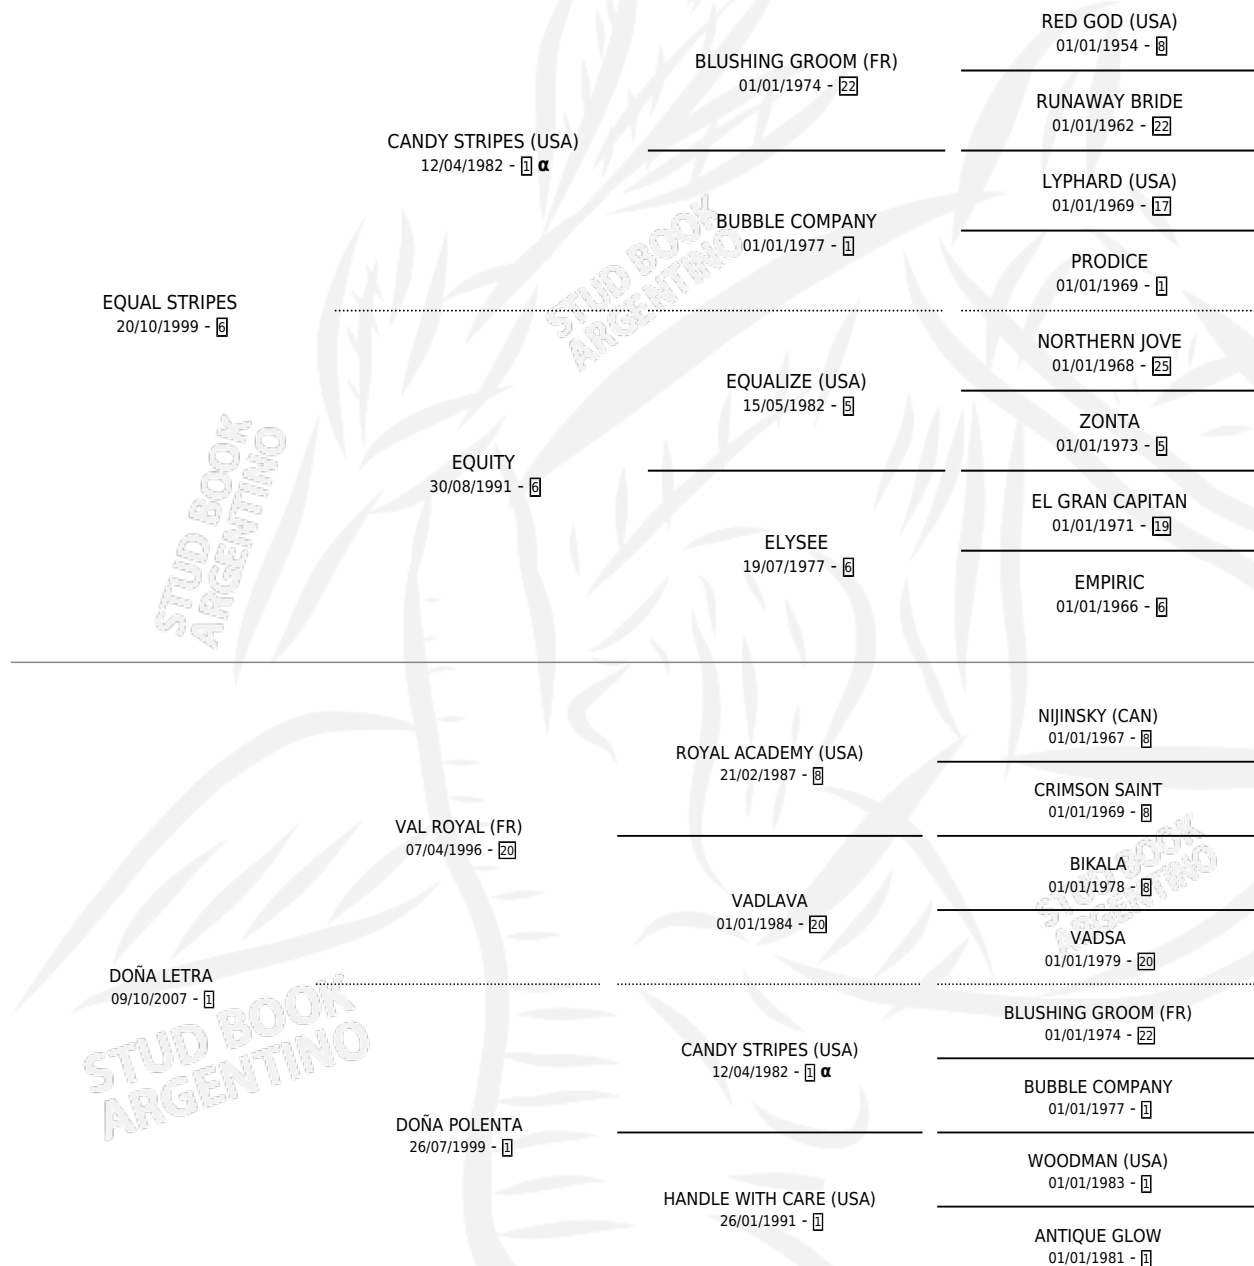

DOÑA TRAMOYA

por EQUAL STRIPES y DOÑA LETRA por VAL ROYAL (FR)

Argentina · Hembra · Zaino · SP · 20/07/2022
Familia 1-c · Volumen 44

ESTADO

TIPIFICACIÓN SANGUÍNEA	X
TIPIFICACIÓN POR ADN	✓
PASAPORTE	✓
IDENTIFICACIÓN POR MICROCHIP	✓
REPRODUCTOR	X

Lugar de nacimiento: San Benito

Criador: San Benito

PEDIGREE

INBREEDING : α

DOÑA TRAMOYA

Datos oficiales del Stud Book Argentino

Documento generado el 12/05/2026

studbook.org.ar