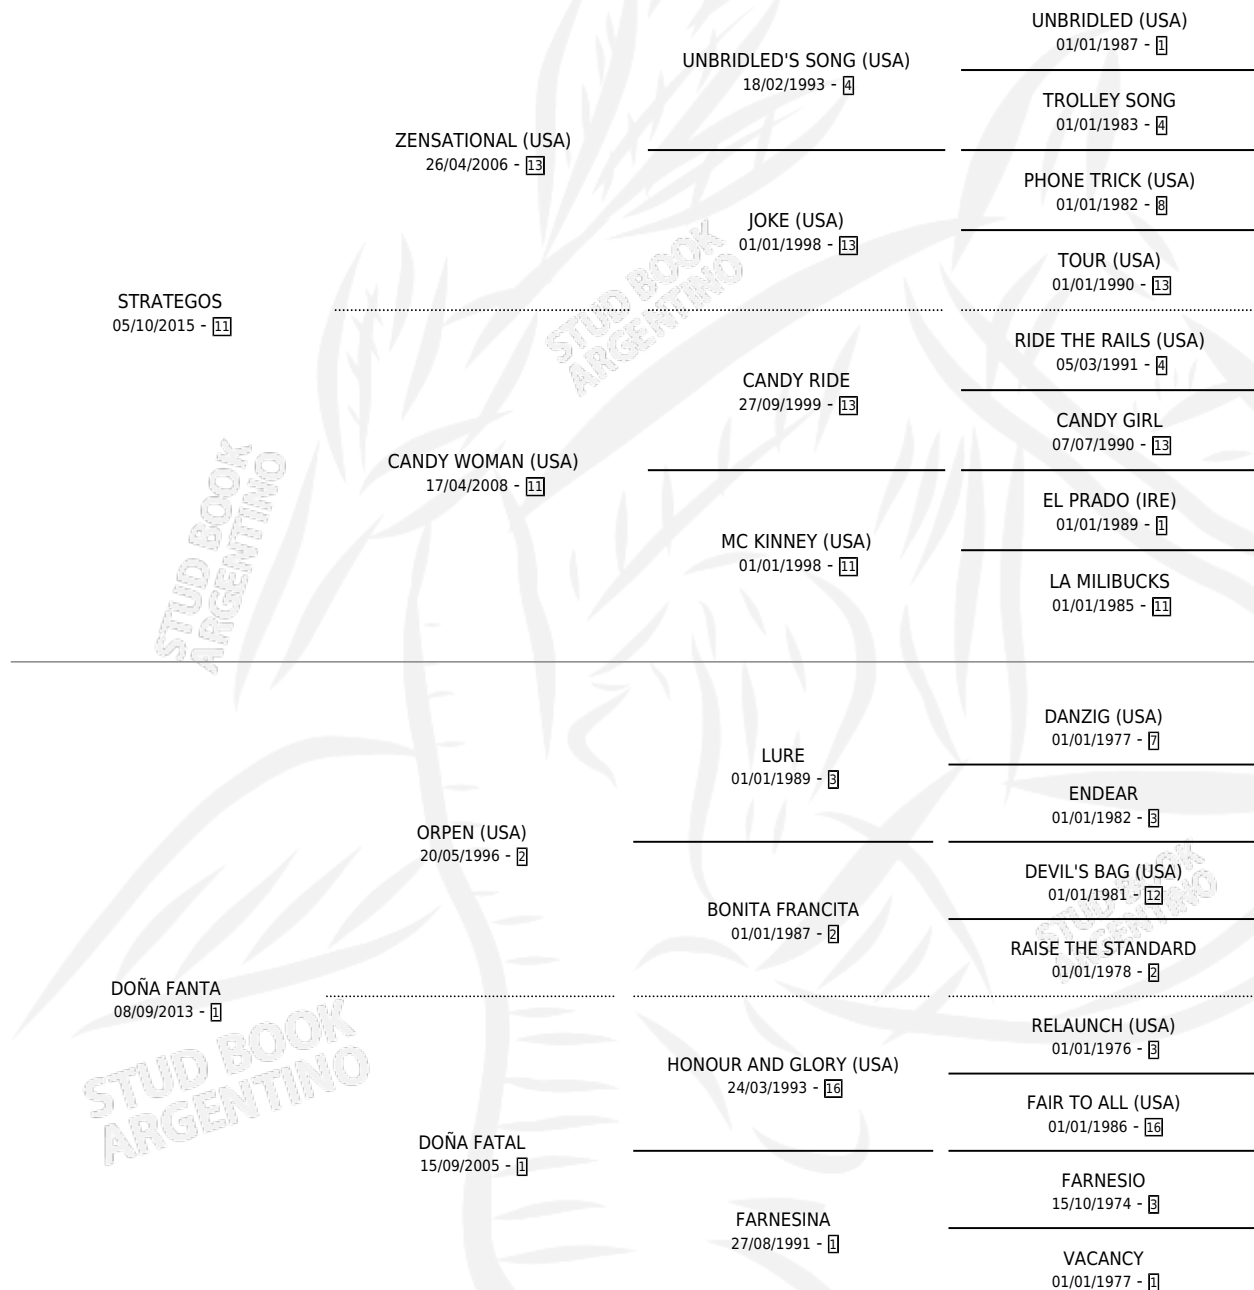

DOÑA TAIFA

por STRATEGOS y DOÑA FANTA por ORPEN (USA)

Argentina · Hembra · Tordillo · SP · 24/07/2022
Familia 1-e · Volumen 44

ESTADO

TIPIFICACIÓN SANGUÍNEA	X
TIPIFICACIÓN POR ADN	✓
PASAPORTE	✓
IDENTIFICACIÓN POR MICROCHIP	✓
REPRODUCTOR	X

Lugar de nacimiento: San Benito

Criador: San Benito

PEDIGREE

CAMPAÑA

Solo carreras oficiales de Argentina

POR EDAD

EDAD	CC	1°	2°	3°	4°	5°	NP	CLC	CLG	CLCG1	CLGG1	IMPORTE	GANANCIA / CC
3 AÑOS	5	0	0	1	0	2	2	0	0	0	0	\$1,925,000	\$385,000
TOTALES	5	0	0	1	0	2	2	0	0	0	0	\$1,925,000	\$385,000
%		0.0%	0.0%	20.0%	0.0%	40.0%	40.0%	0.0%	0.0%	0.0%	0.0%		

Placés en Palermo en 5 carreras disputadas.

POR DISTANCIA

HIPODROMO	CC	1°	2°	3°	4°	5°	NP	CLC	CLG	CLCG1	CLGG1	IMPORTE
SAN ISIDRO	2	0	0	0	0	0	2	0	0	0	0	\$100,000
1000 MTS	2	0	0	0	0	0	2	0	0	0	0	\$100,000
PALERMO	3	0	0	1	0	2	0	0	0	0	0	\$1,825,000
1000 MTS	3	0	0	1	0	2	0	0	0	0	0	\$1,825,000