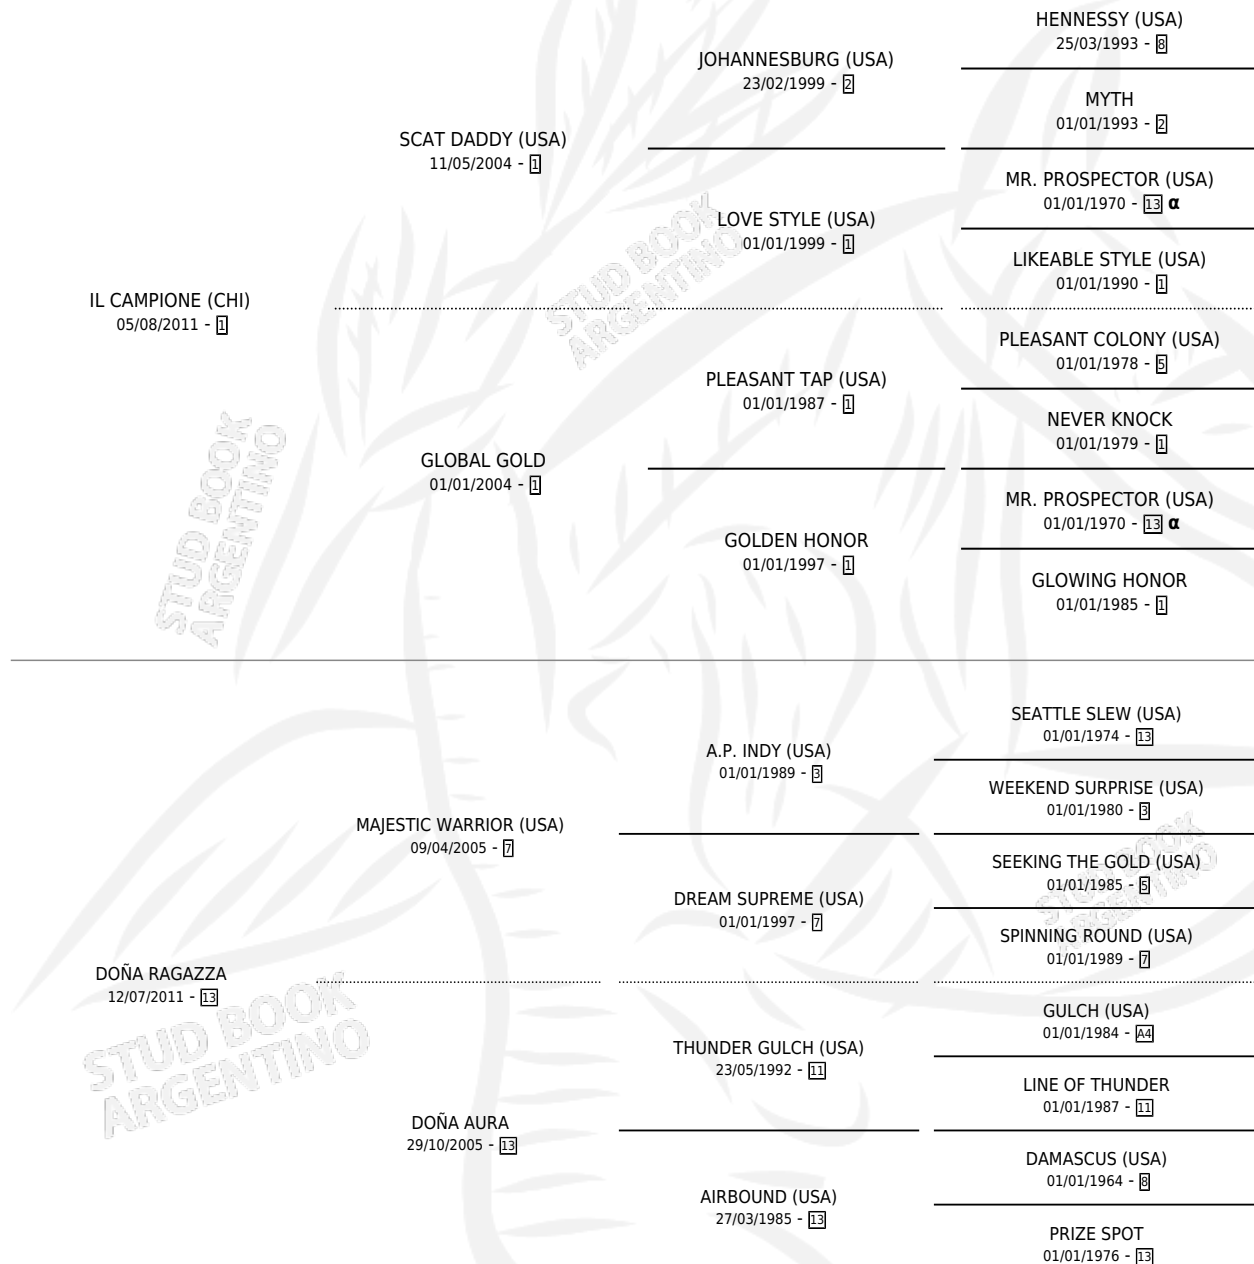

DOÑA GAITA

por **IL CAMPIONE (CHI)** y **DOÑA RAGAZZA** por **MAJESTIC WARRIOR (USA)**

Argentina · Hembra · Zaino · SP · 28/07/2022
Familia 13-b · Volumen 44

ESTADO

TIPIFICACIÓN SANGUÍNEA	X
TIPIFICACIÓN POR ADN	✓
PASAPORTE	✓
IDENTIFICACIÓN POR MICROCHIP	✓
REPRODUCTOR	✓

Lugar de nacimiento: San Benito
Criador: San Benito

PEDIGREE

INBREEDING : α

CAMPAÑA

Solo carreras oficiales de Argentina

POR EDAD

EDAD	CC	1°	2°	3°	4°	5°	NP	CLC	CLG	CLCG1	CLGG1	IMPORTE	GANANCIA / CC
3 AÑOS	6	0	0	0	0	0	6	0	0	0	0	\$879,750	\$146,625
TOTALES	6	0	0	0	0	0	6	0	0	0	0	\$879,750	\$146,625
%		0.0%	0.0%	0.0%	0.0%	0.0%	100%	0.0%	0.0%	0.0%	0.0%		