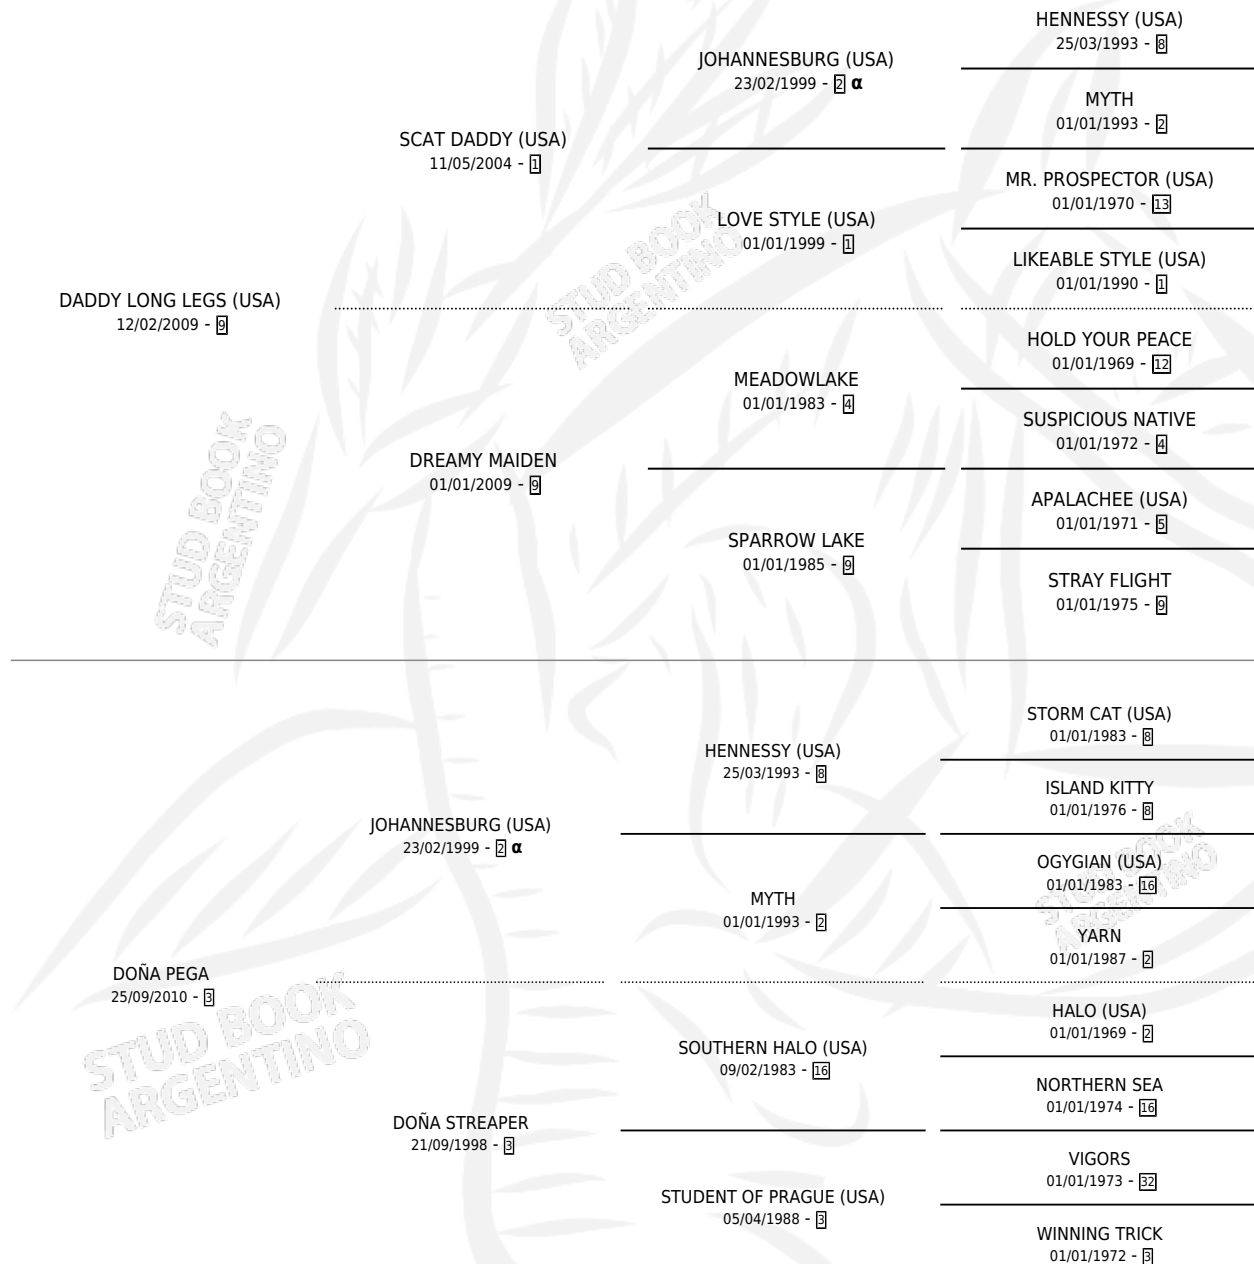

DOÑA GALERA

por DADDY LONG LEGS (USA) y DOÑA PEGA por
JOHANNESBURG (USA)

Argentina · Hembra · Alazan · SP · 28/07/2022
Familia 3-n · Volumen 44

ESTADO

TIPIFICACIÓN SANGUÍNEA	X
TIPIFICACIÓN POR ADN	✓
PASAPORTE	✓
IDENTIFICACIÓN POR MICROCHIP	✓
REPRODUCTOR	X

Lugar de nacimiento: San Benito
Criador: San Benito

PEDIGREE

INBREEDING : α

DOÑA GALERA

Datos oficiales del Stud Book Argentino

Documento generado el 10/05/2026

studbook.org.ar