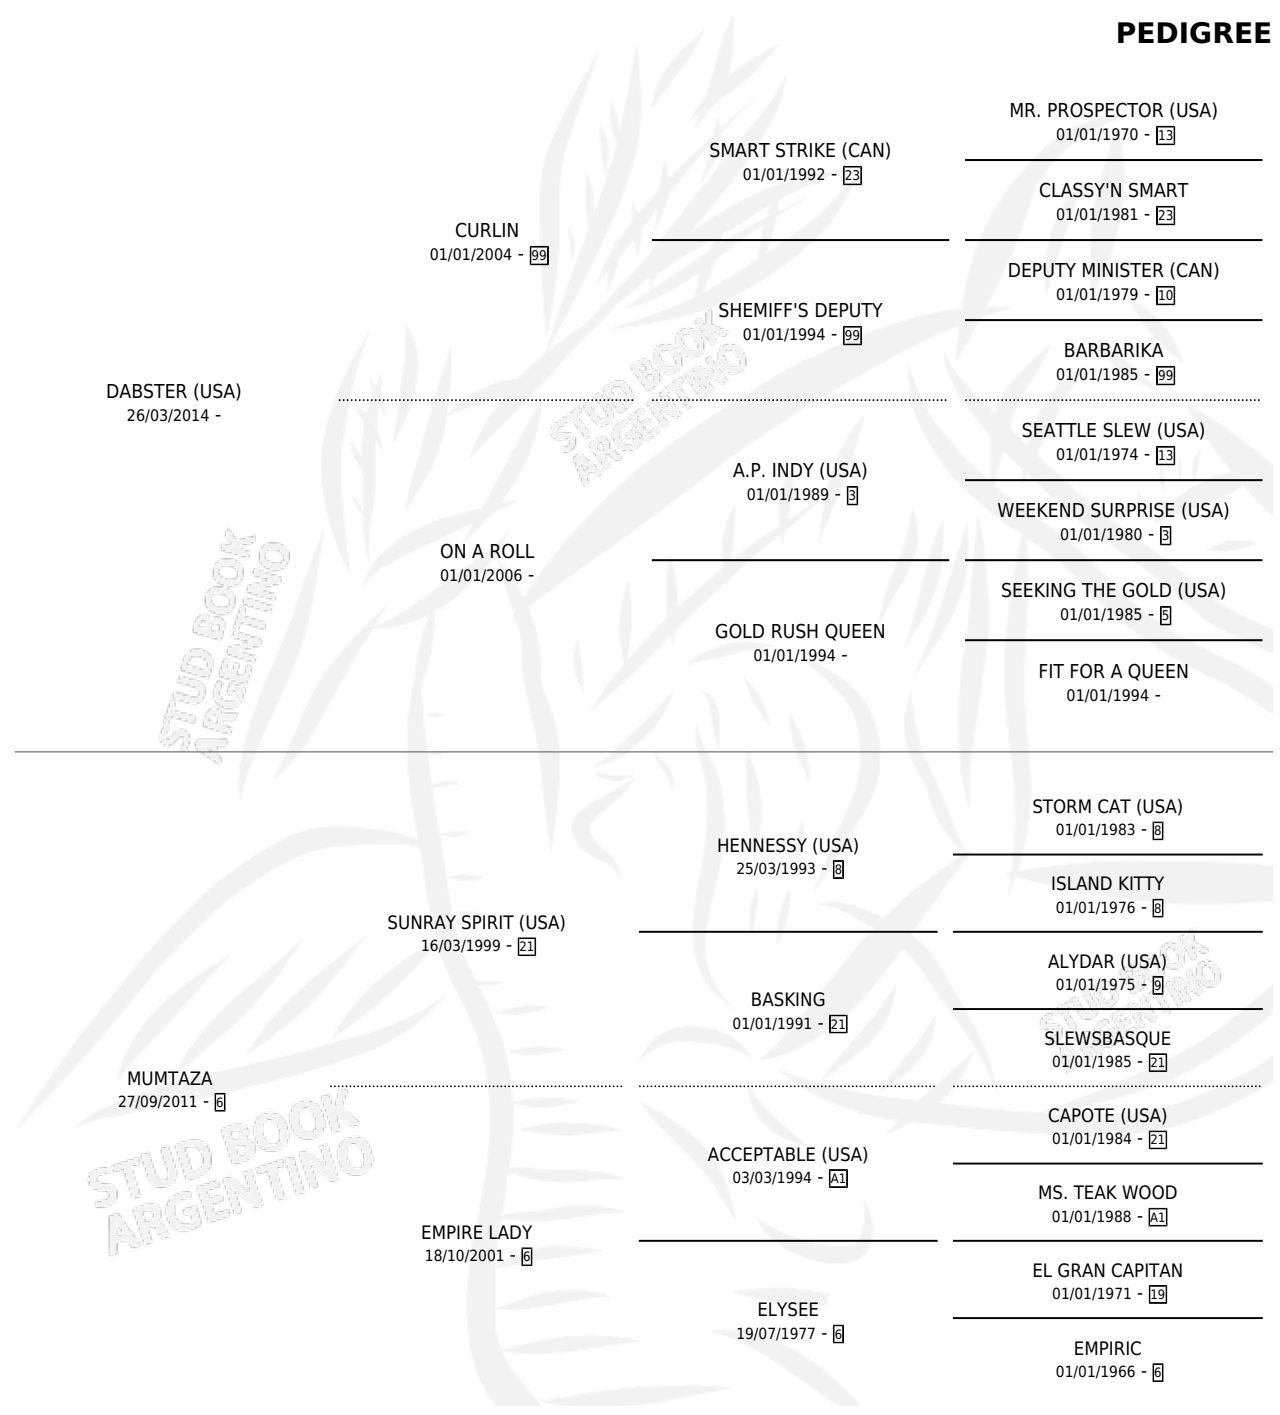

REINA DE PICAS

por **DABSTER (USA)** y **MUMTAZA** por **SUNRAY SPIRIT (USA)**

Argentina · Hembra · Alazan · SP · 22/07/2022
Familia 6-f · Volumen 44

ESTADO

TIPIFICACIÓN SANGUÍNEA	X
TIPIFICACIÓN POR ADN	✓
PASAPORTE	✓
IDENTIFICACIÓN POR MICROCHIP	✓
REPRODUCTOR	X

Lugar de nacimiento: El Wing
Criador: El Wing

PEDIGREE

CAMPAÑA

Solo carreras oficiales de Argentina

POR EDAD

EDAD	CC	1°	2°	3°	4°	5°	NP	CLC	CLG	CLCG1	CLGG1	IMPORTE	GANANCIA / CC
2 AÑOS	8	1	0	1	0	1	5	0	0	0	0	\$5,671,700	\$708,963
3 AÑOS	3	0	0	0	0	2	1	1	0	0	0	\$1,327,700	\$442,567
TOTALES	11	1	0	1	0	3	6	1	0	0	0	\$6,999,400	\$636,309
%		9.1%	0.0%	9.1%	0.0%	27.3%	54.5%	9.1%	0.0%	0.0%	0.0%		