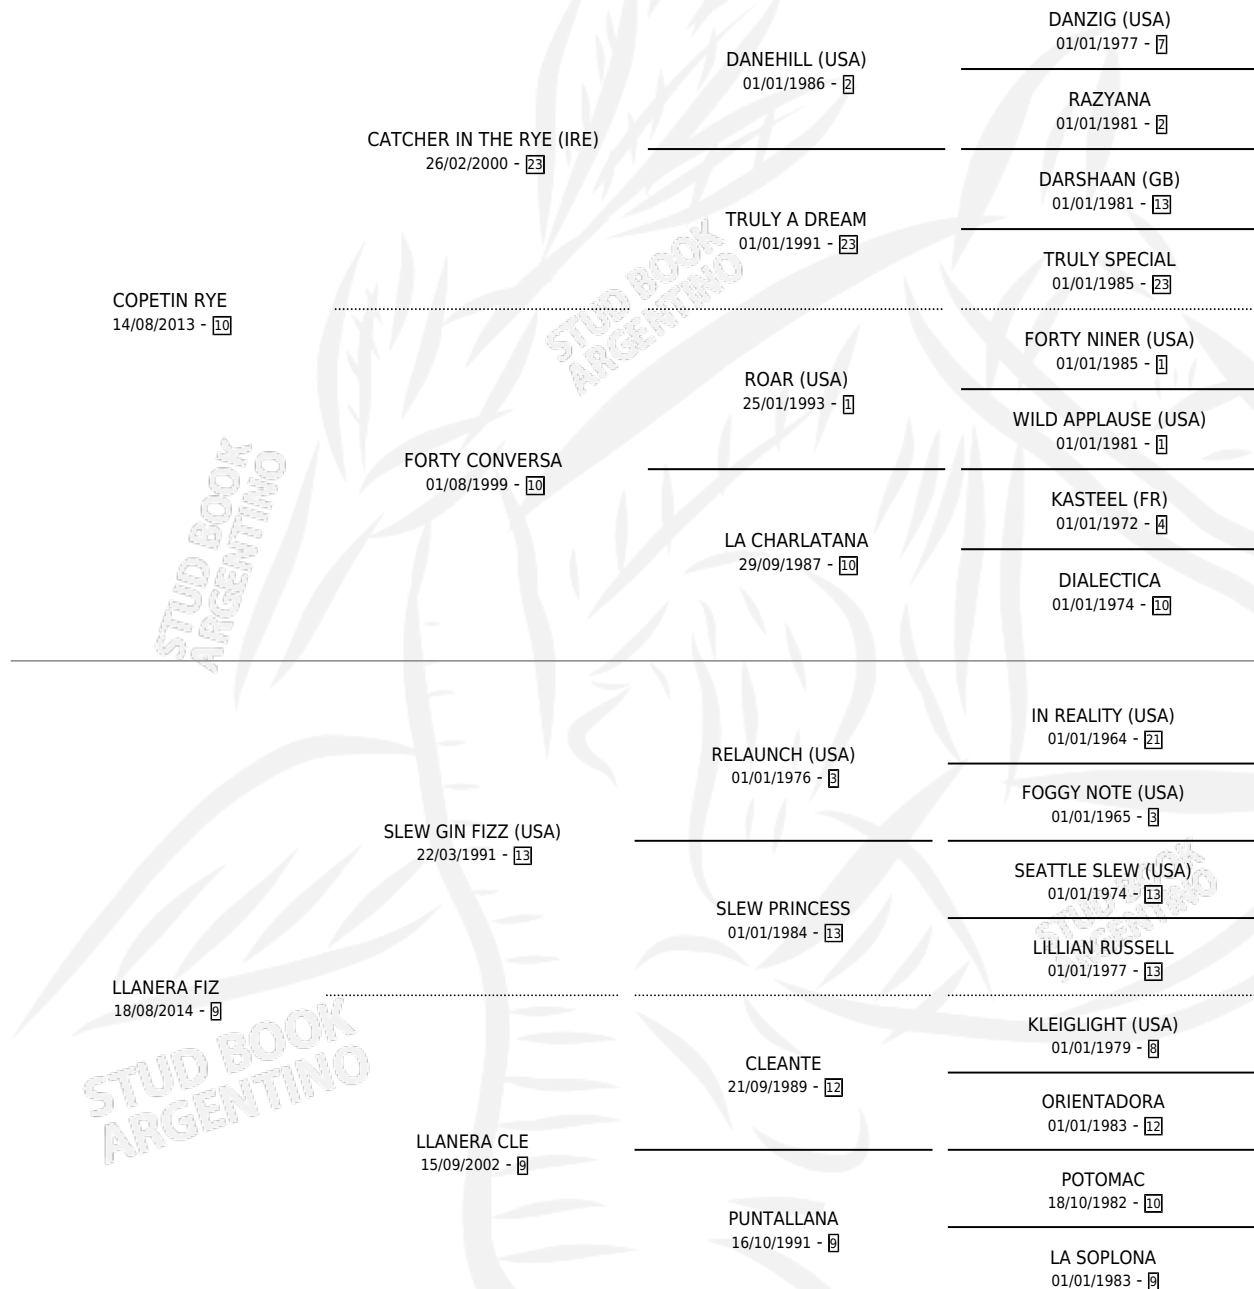

LLANERO RYE

por COPETIN RYE y LLANERA FIZ por SLEW GIN FIZZ
(USA)

Argentina · Macho · Zaino · SP · 19/07/2022
Familia 9-h · Volumen 44

ESTADO

TIPIFICACIÓN SANGUÍNEA	X
TIPIFICACIÓN POR ADN	✓
PASAPORTE	✓
IDENTIFICACIÓN POR MICROCHIP	✓
REPRODUCTOR	X

Lugar de nacimiento: Arroyo El Gato

Criador: Arroyo El Gato

PEDIGREE

CAMPAÑA

Solo carreras oficiales de Argentina

POR EDAD

EDAD	CC	1°	2°	3°	4°	5°	NP	CLC	CLG	CLCG1	CLGG1	IMPORTE	GANANCIA / CC
2 AÑOS	2	0	0	1	0	1	0	0	0	0	0	\$1,500,000	\$750,000
3 AÑOS	5	2	1	0	1	1	0	0	0	0	0	\$10,030,000	\$2,006,000
TOTALES	7	2	1	1	1	2	0	0	0	0	0	\$11,530,000	\$1,647,143
%		28.6%	14.3%	14.3%	14.3%	28.6%	0.0%	0.0%	0.0%	0.0%	0.0%		