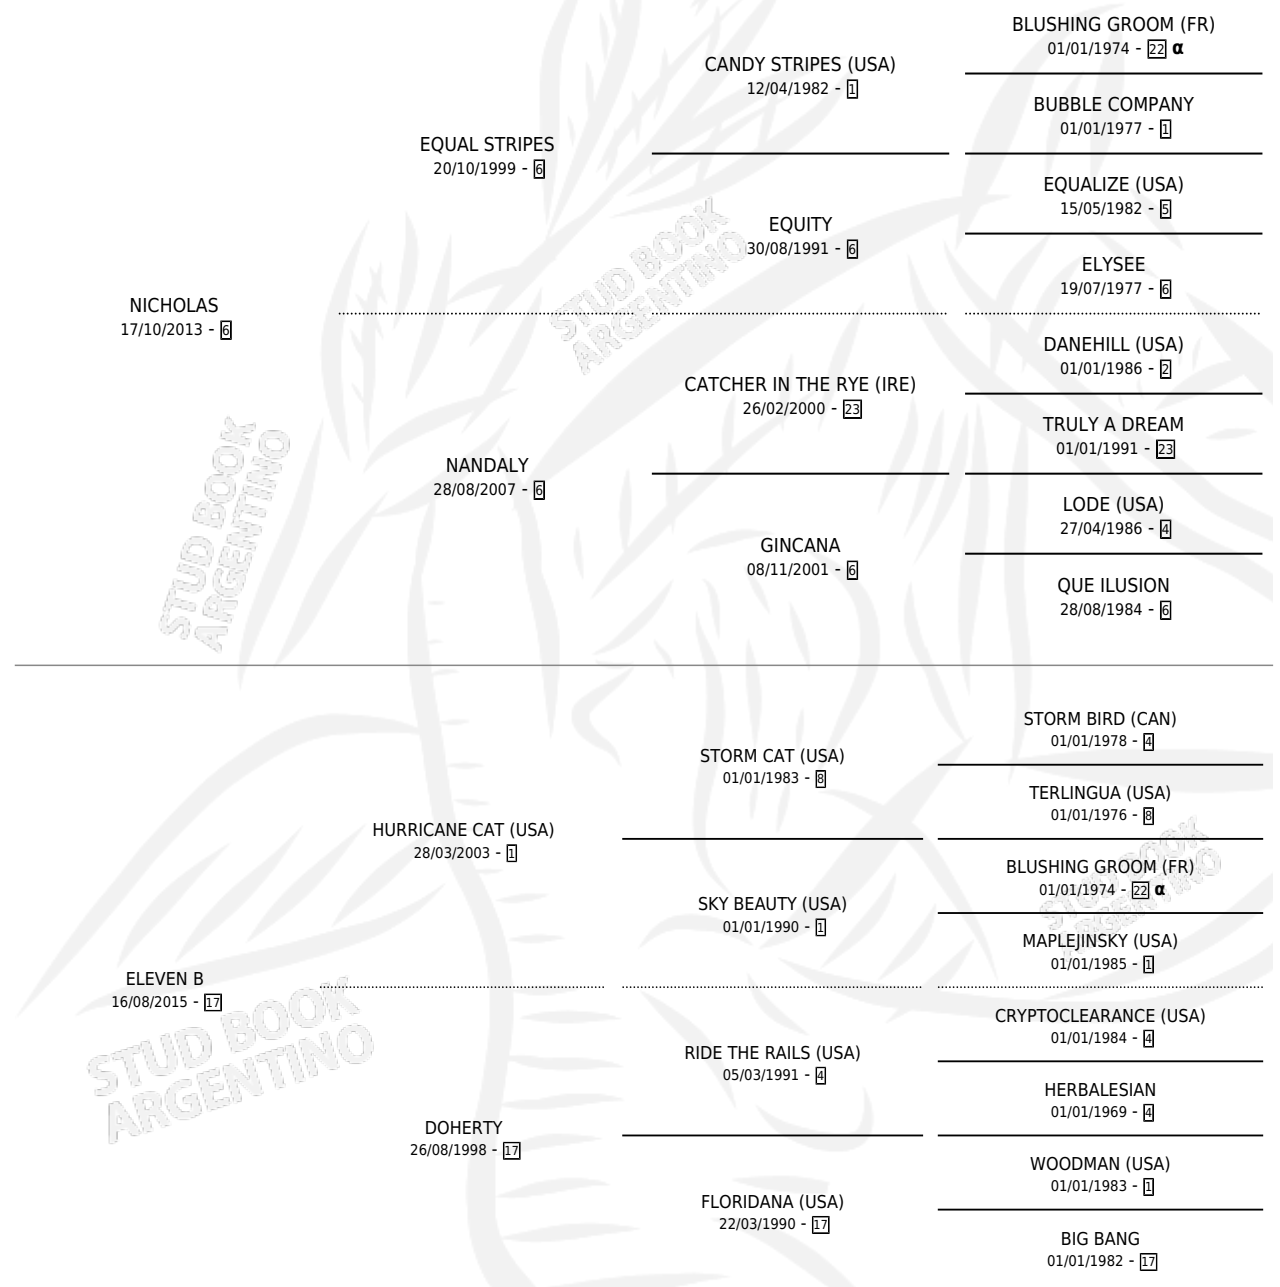

GALWAY

por **NICHOLAS** y **ELEVEN B** por **HURRICANE CAT (USA)**

Argentina · Hembra · Zaino · SP · 07/08/2022
Familia 17-b · Volumen 44

ESTADO

TIPIFICACIÓN SANGUÍNEA	X
TIPIFICACIÓN POR ADN	✓
PASAPORTE	✓
IDENTIFICACIÓN POR MICROCHIP	✓
REPRODUCTOR	X

Lugar de nacimiento: El Mallin
Criador: El Mallin

PEDIGREE

INBREEDING : α

CAMPAÑA

Solo carreras oficiales de Argentina

POR EDAD

EDAD	CC	1°	2°	3°	4°	5°	NP	CLC	CLG	CLCG1	CLGG1	IMPORTE	GANANCIA / CC
3 AÑOS	2	0	1	0	0	0	1	0	0	0	0	\$2,100,000	\$1,050,000
TOTALES	2	0	1	0	0	0	1	0	0	0	0	\$2,100,000	\$1,050,000
%		0.0%	50.0%	0.0%	0.0%	0.0%	50.0%	0.0%	0.0%	0.0%	0.0%		