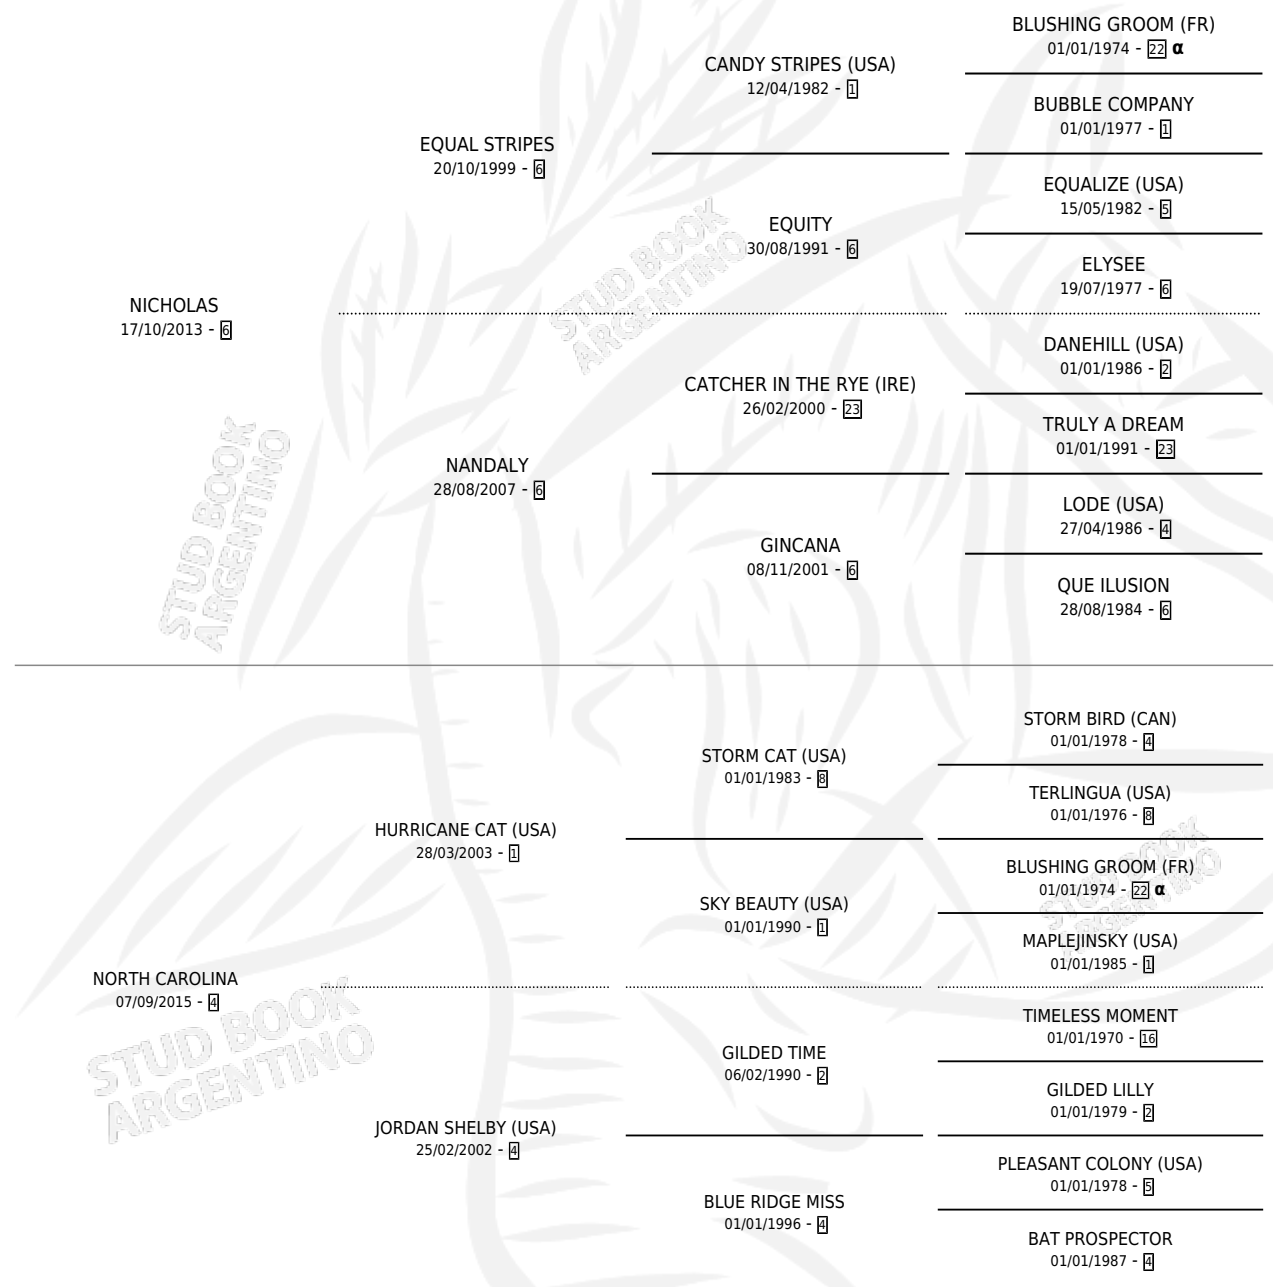

Lugar de nacimiento: El Mallin
Criador: El Mallin

PEDIGREE

INBREEDING : α

CAMPAÑA

Solo carreras oficiales de Argentina

POR EDAD

EDAD	CC	1°	2°	3°	4°	5°	NP	CLC	CLG	CLCG1	CLGG1	IMPORTE	GANANCIA / CC
3 AÑOS	6	0	0	1	0	2	3	0	0	0	0	\$1,902,200	\$317,033
TOTALES	6	0	0	1	0	2	3	0	0	0	0	\$1,902,200	\$317,033
%		0.0%	0.0%	16.7%	0.0%	33.3%	50.0%	0.0%	0.0%	0.0%	0.0%		