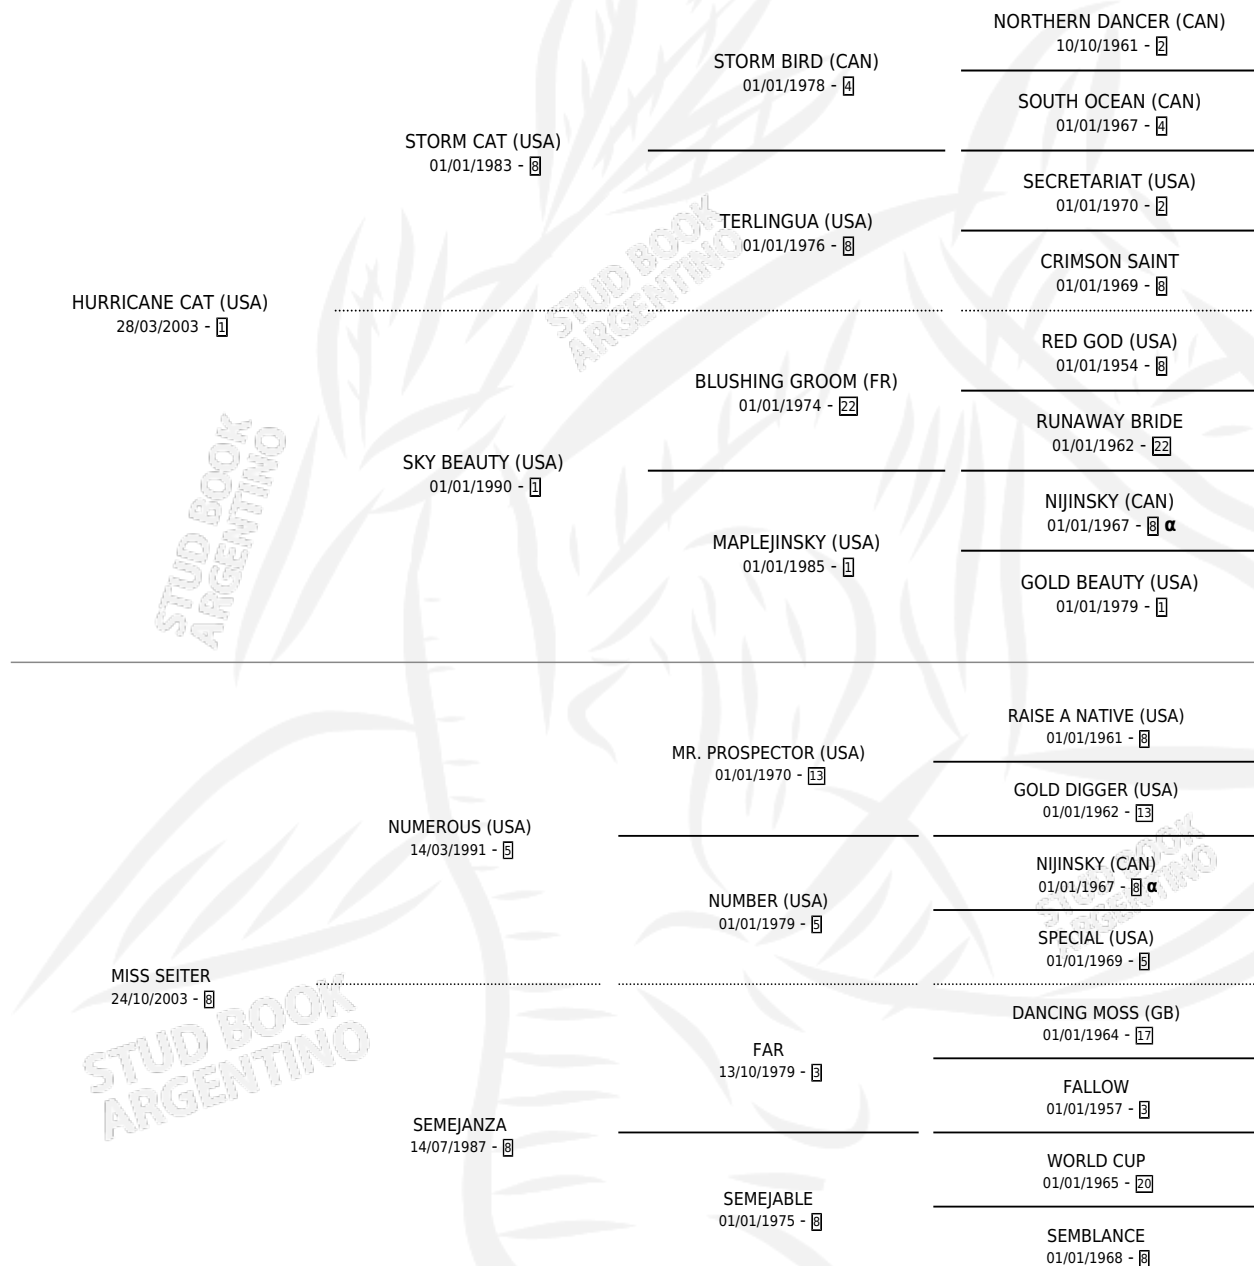

SABATINI

por **HURRICANE CAT (USA)** y **MISS SEITER** por **NUMEROUS (USA)**

Argentina · Hembra · Zaino · SP · 23/07/2022
Familia 8-d · Volumen 44

ESTADO

TIPIFICACIÓN SANGUÍNEA	X
TIPIFICACIÓN POR ADN	✓
PASAPORTE	✓
IDENTIFICACIÓN POR MICROCHIP	✓
REPRODUCTOR	X

Lugar de nacimiento: El Mallin
Criador: El Mallin

PEDIGREE

INBREEDING : α

CAMPAÑA

Solo carreras oficiales de Argentina

POR EDAD

EDAD	CC	1°	2°	3°	4°	5°	NP	CLC	CLG	CLCG1	CLGG1	IMPORTE	GANANCIA / CC
2 AÑOS	3	0	0	1	0	1	1	1	0	1	0	\$3,360,000	\$1,120,000
3 AÑOS	6	1	1	2	1	0	1	0	0	0	0	\$11,615,000	\$1,935,833
TOTALES	9	1	1	3	1	1	2	1	0	1	0	\$14,975,000	\$1,663,889
%		11.1%	11.1%	33.3%	11.1%	11.1%	22.2%	11.1%	0.0%	100%	0.0%		

Ganadora en Palermo - \$14,975,000, a los 3 años.

POR DISTANCIA

HIPODROMO	CC	1°	2°	3°	4°	5°	NP	CLC	CLG	CLCG1	CLGG1	IMPORTE
PALERMO	8	1	1	3	1	1	1	1	0	1	0	\$14,975,000
1400 MTS	5	1	1	1	1	0	1	0	0	0	0	\$10,415,000
1200 MTS	2	0	0	2	0	0	0	0	0	0	0	\$2,400,000
1500 MTS	1	0	0	0	0	1	0	1	0	1	0	\$2,160,000
SAN ISIDRO	1	0	0	0	0	0	1	0	0	0	0	\$0
1400 MTS	1	0	0	0	0	0	1	0	0	0	0	\$0