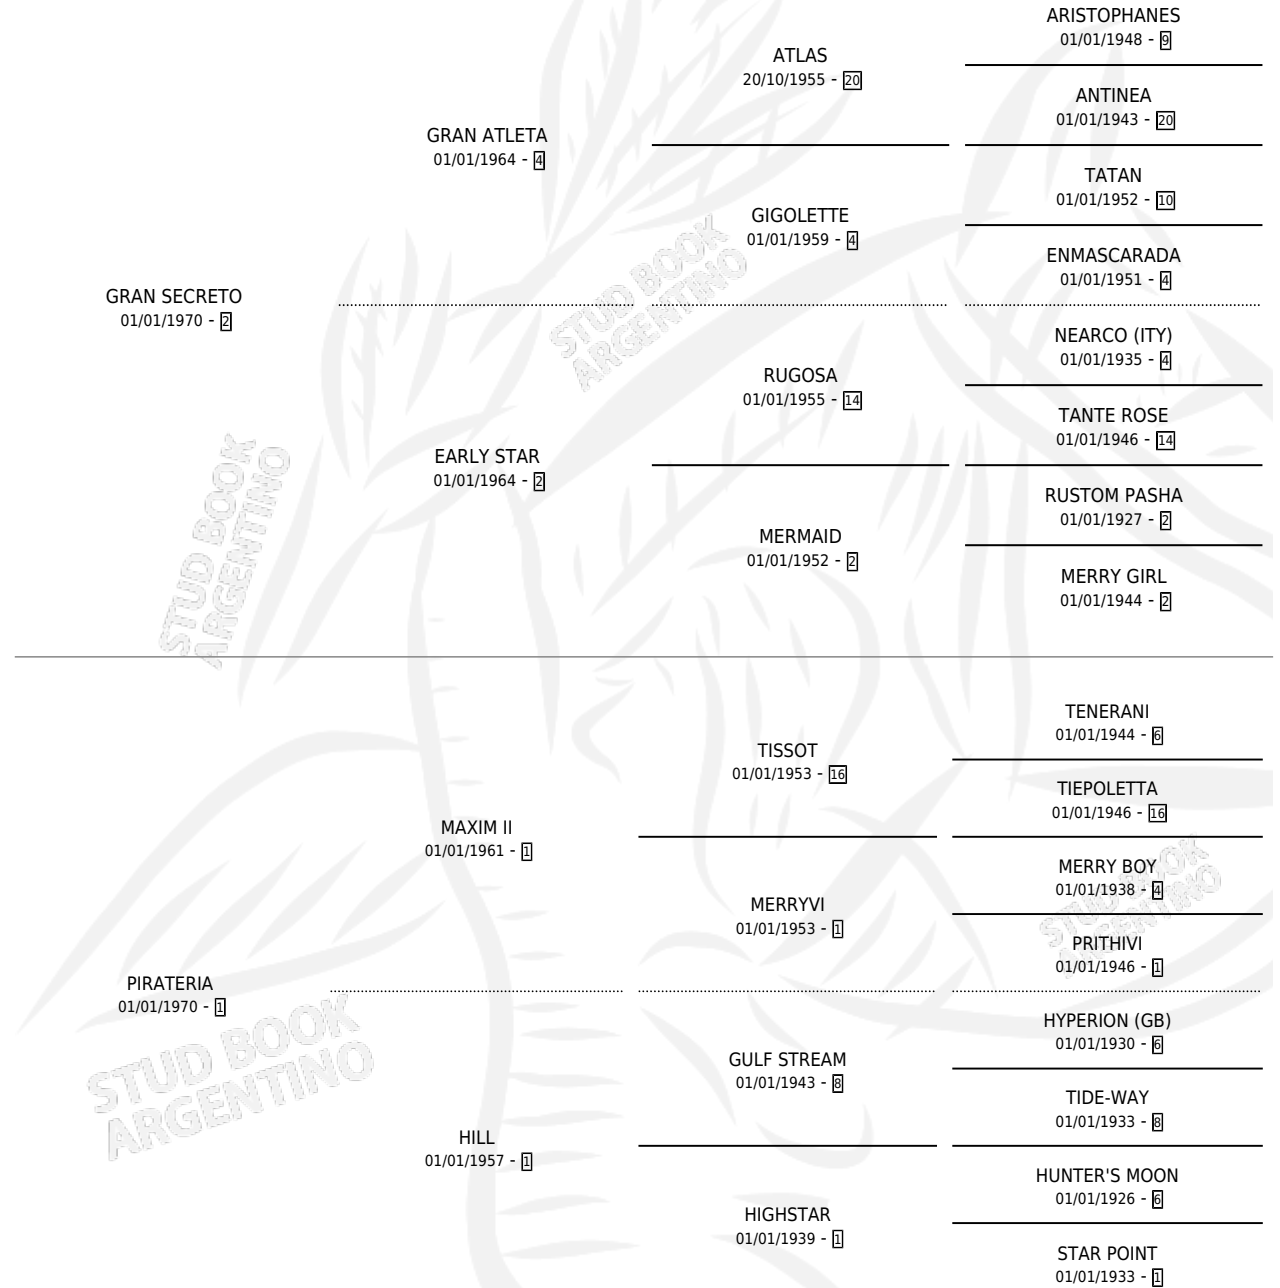

AMELUZ

por **GRAN SECRETO** y **PIRATERIA** por **MAXIM II**

Argentina · Hembra · Alazan Tostado · SP · 01/01/1978
Familia 1-t · Volumen 30

ESTADO

TIPIFICACIÓN SANGUÍNEA	X
TIPIFICACIÓN POR ADN	X
PASAPORTE	X
IDENTIFICACIÓN POR MICROCHIP	X
REPRODUCTOR	✓

Lugar de nacimiento: Campo particular

Criador: Sin dato

~

HIJOS

	MACHOS	HEMBRAS
5 NACIERON	4	1
1 CORRIERON	1	0
1 GANARON	1	0
0 GANADORES CL	0 GANADORES GR	0 GANADORES G1

PEDIGREE

S

cimientos 5 / Efectividad 50.00%

PADRILLO	PRODUCTO	CRIADOR	1ER SERVICIO	ÚLTIMO SERVICIO
SPEED BOY	Ø		11/12/1993	11/12/1993
AMELUZ				
SPEED BOY	ATLETIC BOY (M A, 05/11/1993)	LOS PRADOS	06/10/1992	29/11/1992
Datos oficiales del Stud Book Argentino				
LOUVRE	Ø		02/10/1991	01/11/1991
GOOD CHAMPAGNE studbook.org.ar	GOOD MAR (M A, 23/09/1991) •MURIÓ EL 15/10/1991•	LOS PRADOS	29/10/1990	31/10/1990
PEDREGAL	Ø		10/09/1989	20/11/1989
PEDREGAL	Ø		22/10/1988	24/10/1988
PEDREGAL	Ø		07/10/1987	15/12/1987
TEN BLADES (USA)	MARIAPRIA (H A, 13/11/1986)	SIN DATO	04/12/1985	06/12/1985
FALLOWED	RED APPLE (M T, 25/10/1985)	ALVAREZ GUSTAVO JAVIER		
ZEUS	BIKO ZETA (M A, 26/10/1984)	SIN DATO		