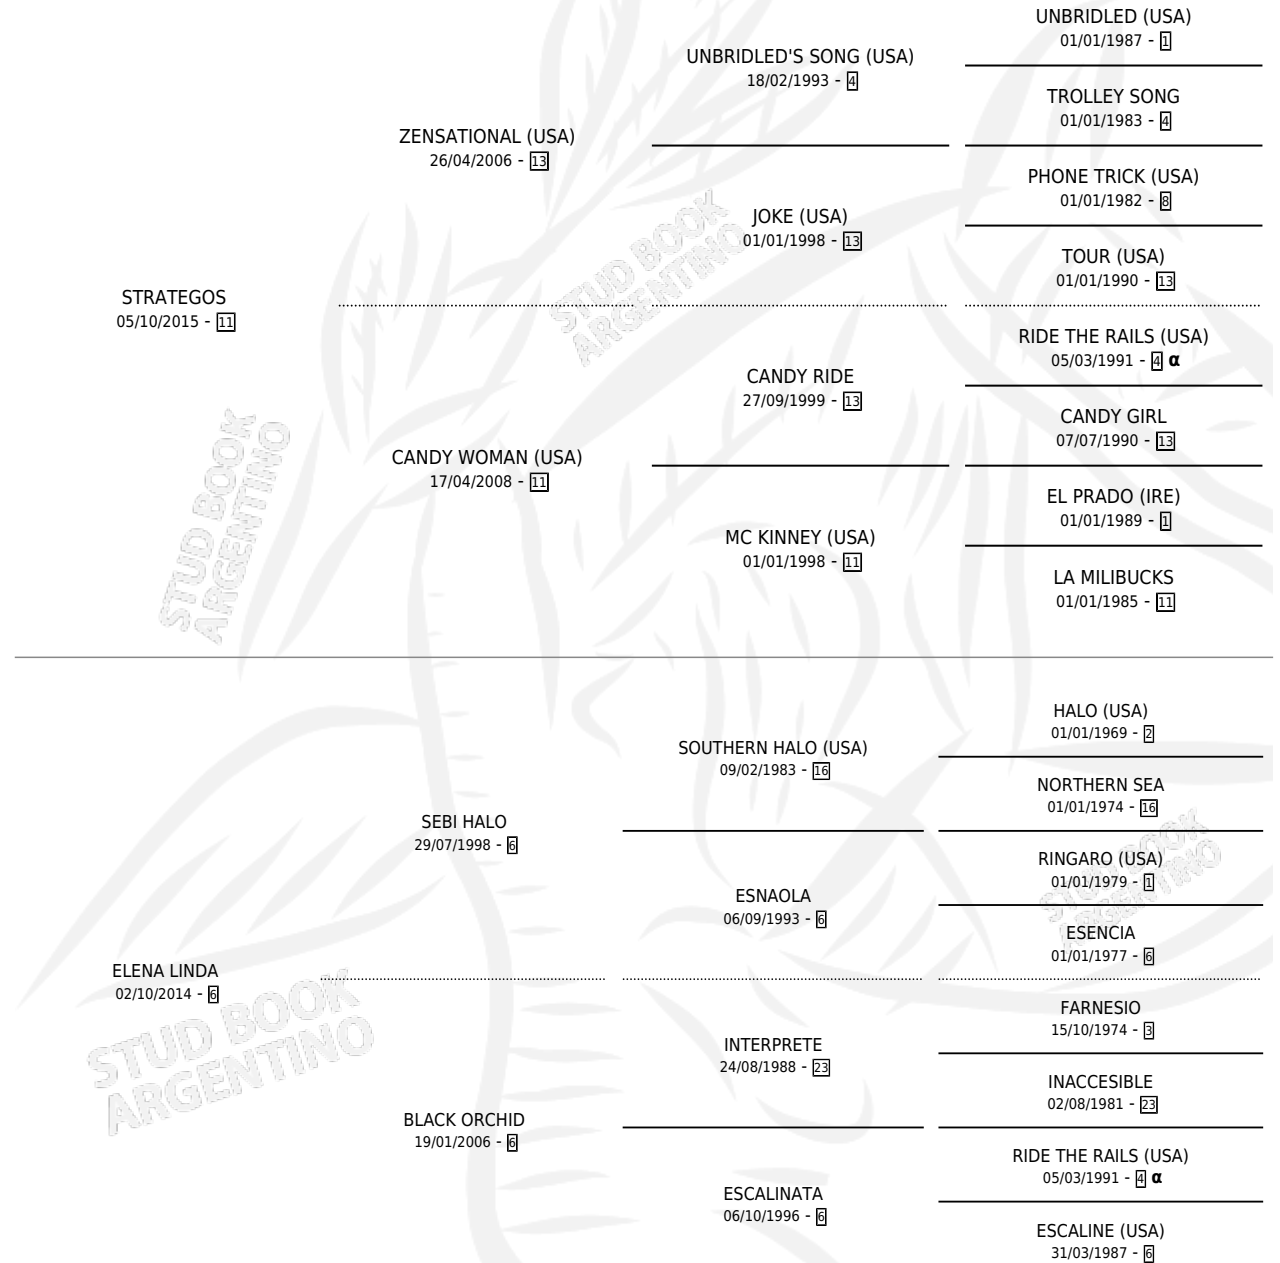

CLASS ACT

por STRATEGOS y ELENA LINDA por SEBI HALO

Argentina · Hembra · Tordillo · SP · 05/07/2022
Familia 6-f · Volumen 44

ESTADO

TIPIFICACIÓN SANGUÍNEA	X
TIPIFICACIÓN POR ADN	✓
PASAPORTE	✓
IDENTIFICACIÓN POR MICROCHIP	✓
REPRODUCTOR	X

Lugar de nacimiento: El Paraiso
Criador: Triple Alliance S.A.

PEDIGREE

INBREEDING : α

CAMPAÑA

Solo carreras oficiales de Argentina

POR EDAD

EDAD	CC	1°	2°	3°	4°	5°	NP	CLC	CLG	CLCG1	CLGG1	IMPORTE	GANANCIA / CC
3 AÑOS	5	1	0	1	2	0	1	0	0	0	0	\$4,435,000	\$887,000
TOTALES	5	1	0	1	2	0	1	0	0	0	0	\$4,435,000	\$887,000
%		20.0%	0.0%	20.0%	40.0%	0.0%	20.0%	0.0%	0.0%	0.0%	0.0%		

Ganadora en San Isidro - \$4,435,000, a los 3 años.

POR DISTANCIA

HIPODROMO	CC	1°	2°	3°	4°	5°	NP	CLC	CLG	CLCG1	CLGG1	IMPORTE
SAN ISIDRO	4	1	0	1	2	0	0	0	0	0	0	\$4,435,000
1400 MTS	3	1	0	1	1	0	0	0	0	0	0	\$4,120,000
1200 MTS	1	0	0	0	1	0	0	0	0	0	0	\$315,000
PALERMO	1	0	0	0	0	0	1	0	0	0	0	\$0
1300 MTS	1	0	0	0	0	0	1	0	0	0	0	\$0