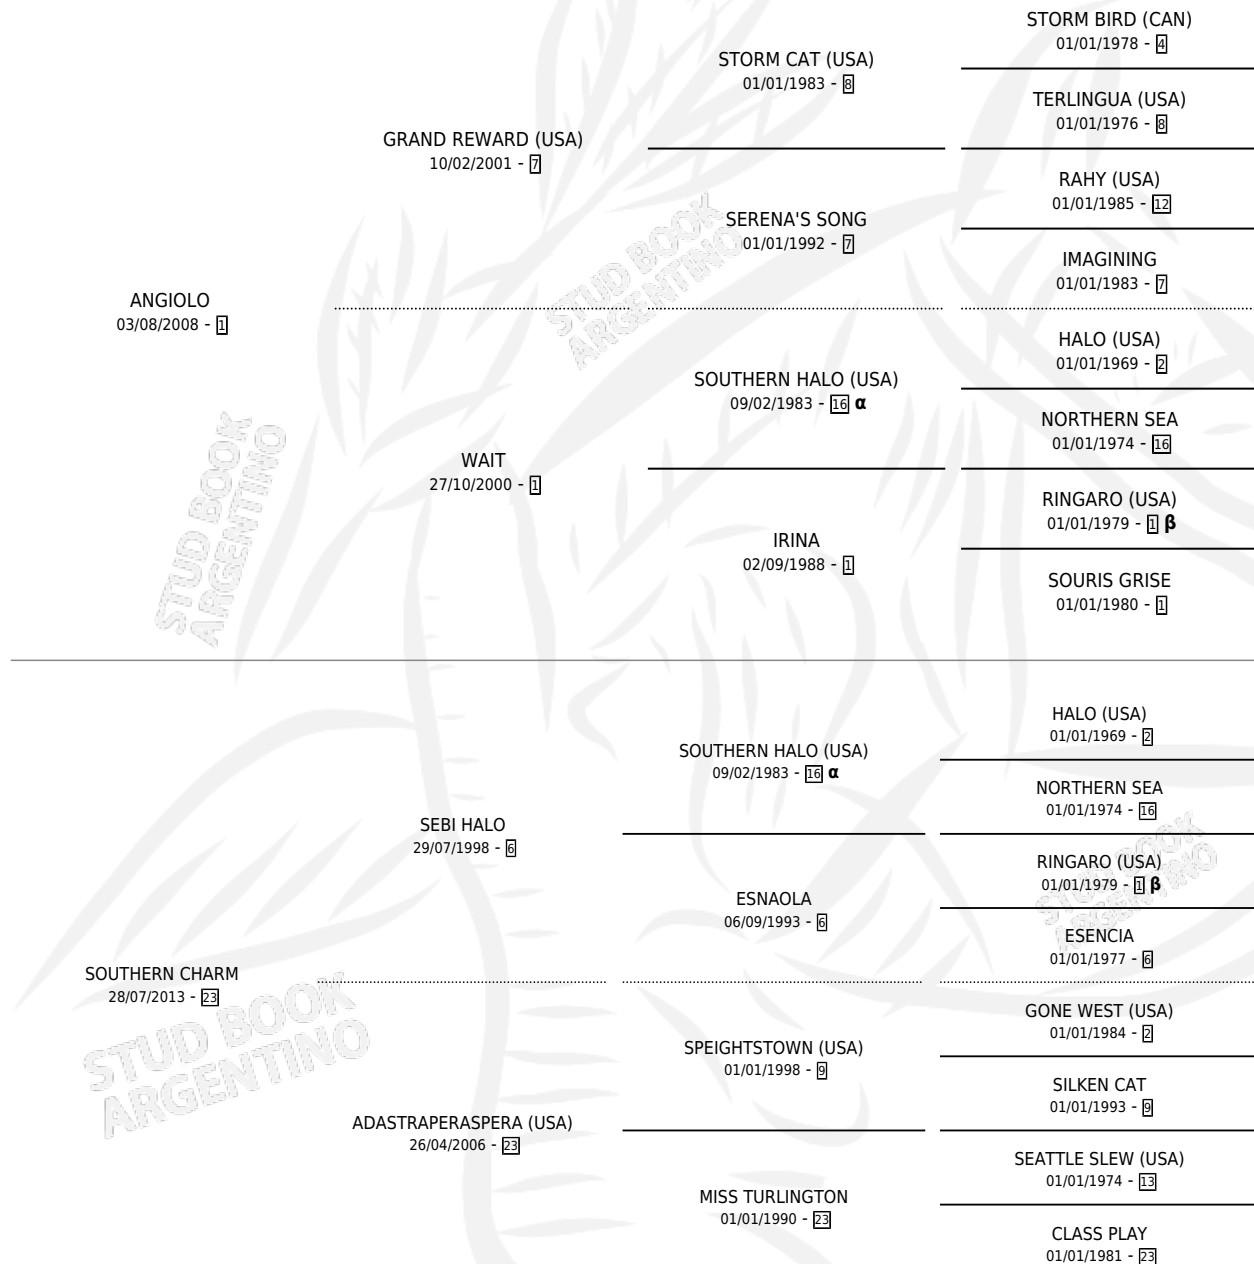

ANGLE OF LIGHT

por ANGIOLO y SOUTHERN CHARM por SEBI HALO

Argentina · Macho · Alazan · SP · 21/07/2022
Familia 23-b · Volumen 44

ESTADO

TIPIFICACIÓN SANGUÍNEA	X
TIPIFICACIÓN POR ADN	✓
PASAPORTE	✓
IDENTIFICACIÓN POR MICROCHIP	✓
REPRODUCTOR	X

Lugar de nacimiento: El Paraiso
Criador: Triple Alliance S.A.

PEDIGREE

INBREEDING : α, β

CAMPAÑA

Solo carreras oficiales de Argentina

POR EDAD

EDAD	CC	1°	2°	3°	4°	5°	NP	CLC	CLG	CLCG1	CLGG1	IMPORTE	GANANCIA / CC
3 AÑOS	8	1	2	2	1	1	1	0	0	0	0	\$9,407,500	\$1,175,938
TOTALES	8	1	2	2	1	1	1	0	0	0	0	\$9,407,500	\$1,175,938
%		12.5%	25.0%	25.0%	12.5%	12.5%	12.5%	0.0%	0.0%	0.0%	0.0%		

Ganador en Palermo - \$9,407,500, a los 3 años.

POR DISTANCIA

HIPODROMO	CC	1°	2°	3°	4°	5°	NP	CLC	CLG	CLCG1	CLGG1	IMPORTE
SAN ISIDRO	3	0	1	1	0	1	0	0	0	0	0	\$2,380,000
1300 MTS	1	0	0	1	0	0	0	0	0	0	0	\$700,000
1000 MTS	2	0	1	0	0	1	0	0	0	0	0	\$1,680,000
PALERMO	5	1	1	1	1	0	1	0	0	0	0	\$7,027,500
1000 MTS	5	1	1	1	1	0	1	0	0	0	0	\$7,027,500