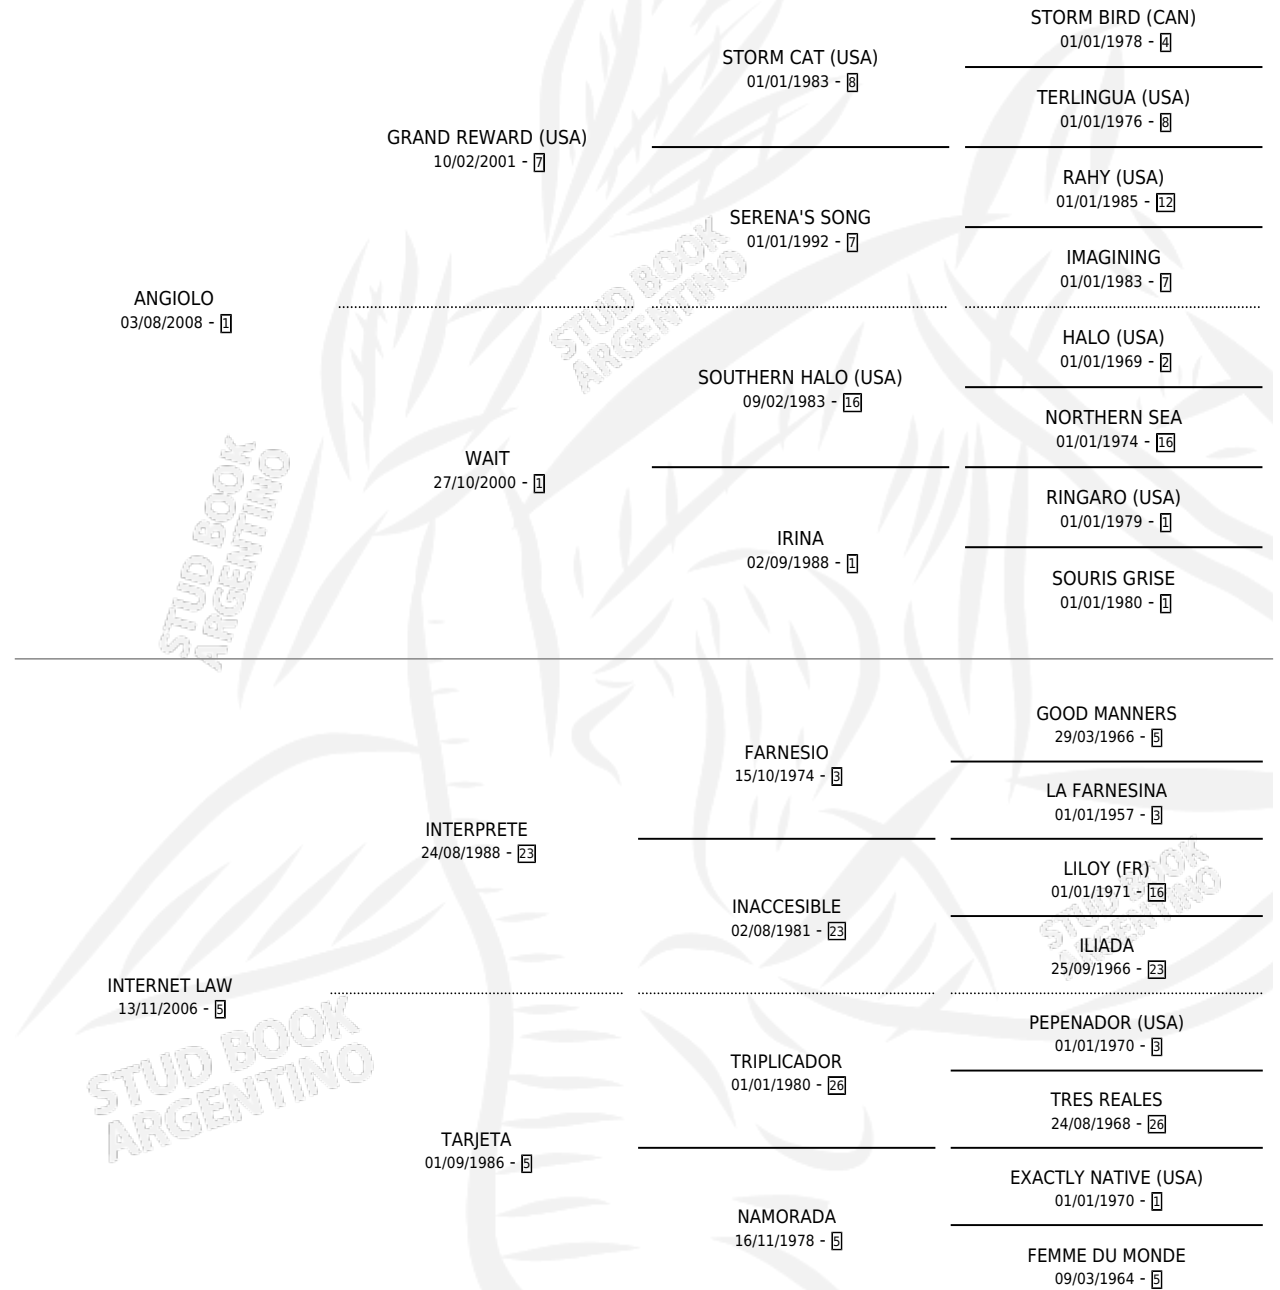

ANTE LA LEY

por ANGILO y INTERNET LAW por INTERPRETE

Argentina · Hembra · Alazan · SP · 12/07/2022
Familia 5-c · Volumen 44

ESTADO

TIPIFICACIÓN SANGUÍNEA	X
TIPIFICACIÓN POR ADN	✓
PASAPORTE	✓
IDENTIFICACIÓN POR MICROCHIP	✓
REPRODUCTOR	X

Lugar de nacimiento: El Paraiso

Criador: El Paraiso

PEDIGREE

CAMPAÑA

Solo carreras oficiales de Argentina

POR EDAD

EDAD	CC	1°	2°	3°	4°	5°	NP	CLC	CLG	CLCG1	CLGG1	IMPORTE	GANANCIA / CC
3 AÑOS	3	0	0	0	0	1	2	0	0	0	0	\$372,500	\$124,167
TOTALES	3	0	0	0	0	1	2	0	0	0	0	\$372,500	\$124,167
%		0.0%	0.0%	0.0%	0.0%	33.3%	66.7%	0.0%	0.0%	0.0%	0.0%		