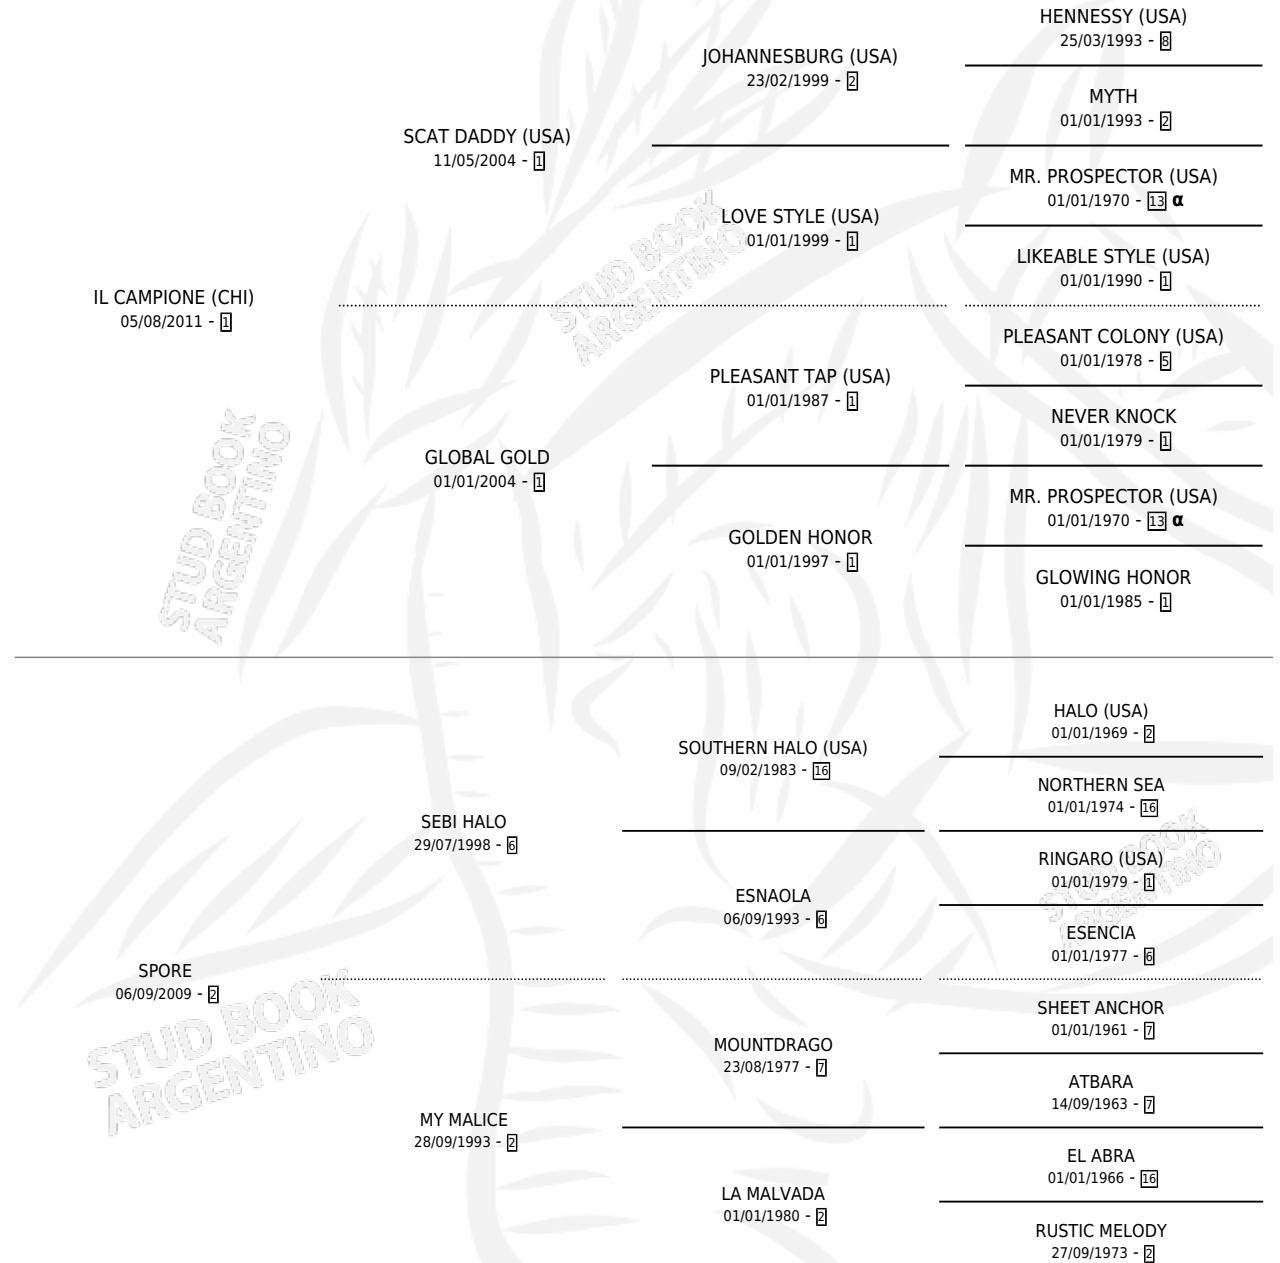

ENVIDIADA

por **IL CAMPIONE (CHI)** y **SPORE** por **SEBI HALO**

Argentina · Hembra · Zaino · SP · 18/07/2022
Familia 2-h · Volumen 44

ESTADO

TIPIFICACIÓN SANGUÍNEA	X
TIPIFICACIÓN POR ADN	✓
PASAPORTE	✓
IDENTIFICACIÓN POR MICROCHIP	✓
REPRODUCTOR	X

Lugar de nacimiento: El Paraiso

Criador: El Paraiso

PEDIGREE

INBREEDING : α