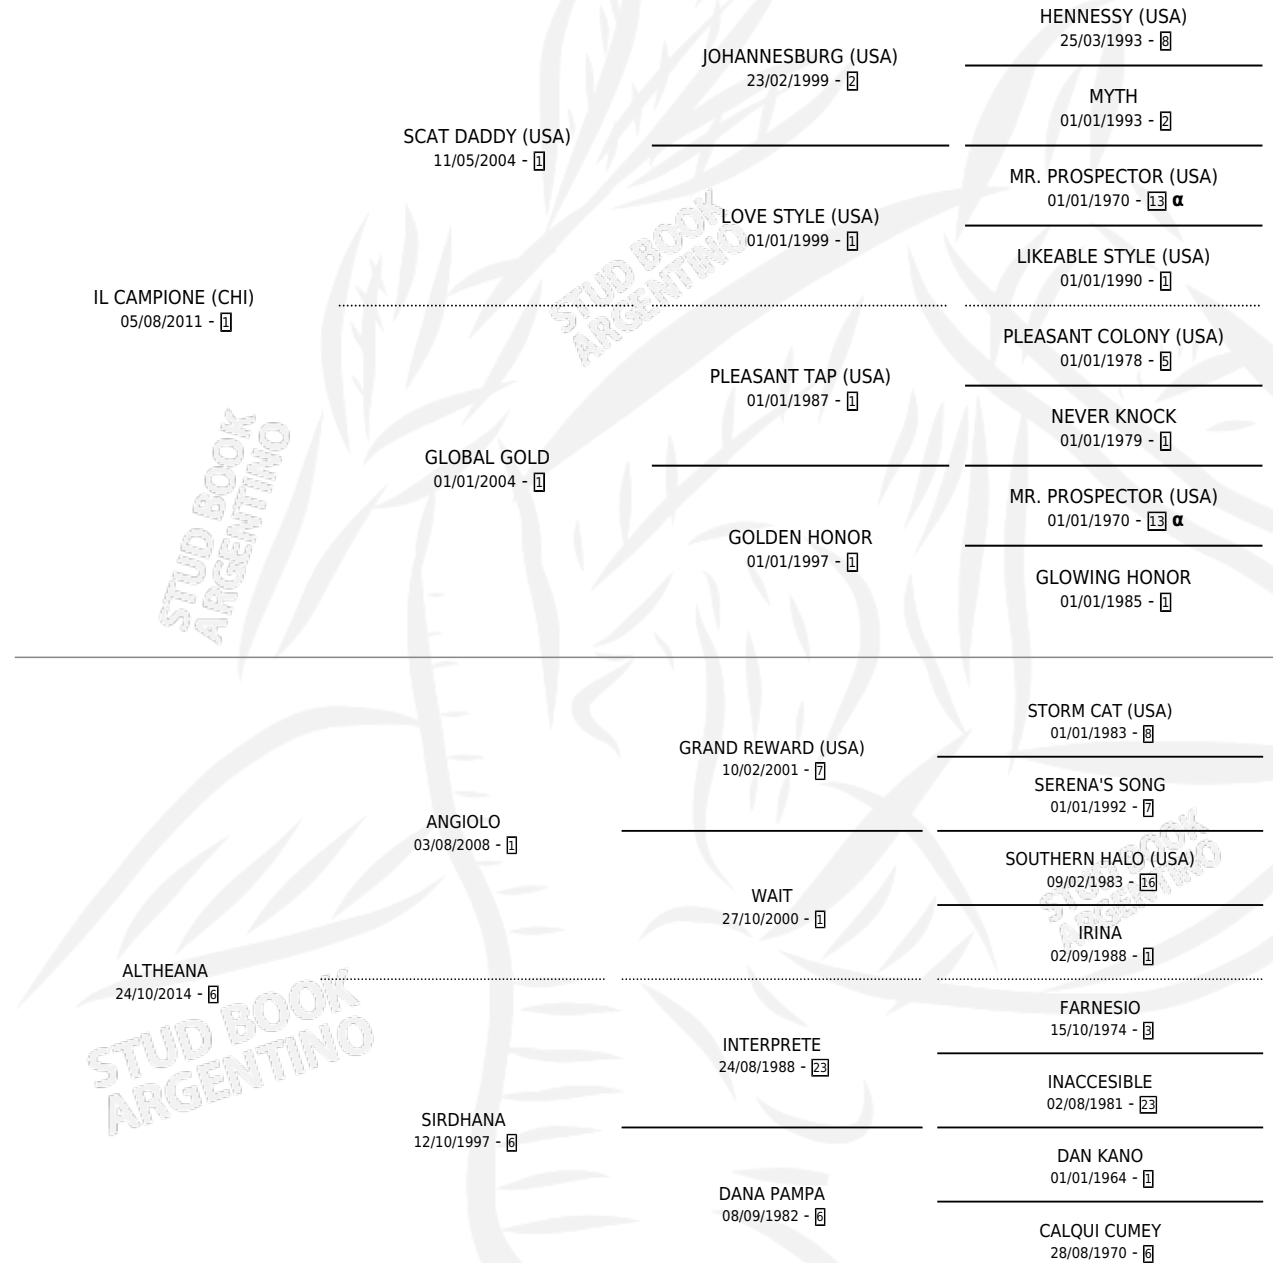

EL PRADO ESPAÑOL

por **IL CAMPIONE (CHI)** y **ALTHEANA** por **ANGIOLO**

Argentina · Macho · Zaino · SP · 22/07/2022
Familia 6-e · Volumen 44

ESTADO

TIPIFICACIÓN SANGUÍNEA	X
TIPIFICACIÓN POR ADN	X
PASAPORTE	X
IDENTIFICACIÓN POR MICROCHIP	X
REPRODUCTOR	X

Lugar de nacimiento: El Paraiso

Criador: El Paraiso

PEDIGREE

INBREEDING : α

EL PRADO ESPAÑOL

Datos oficiales del Stud Book Argentino

Documento generado el 12/05/2026

studbook.org.ar