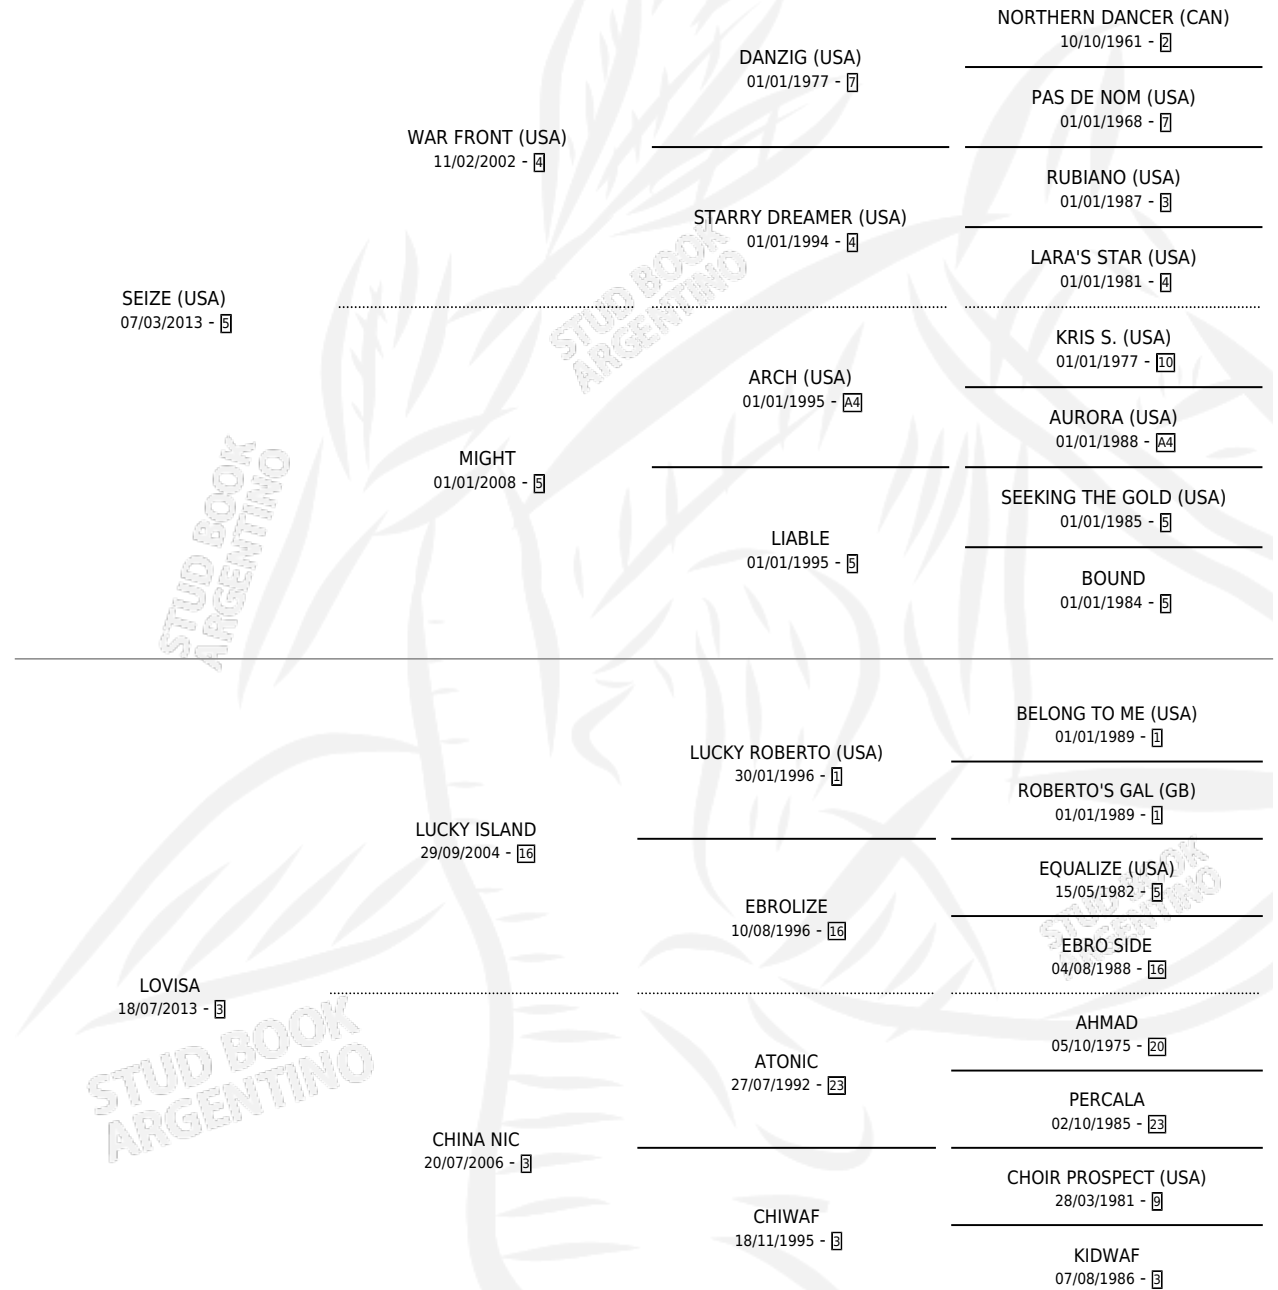

# SOY SICILIA

por SEIZE (USA) y LOVISA por LUCKY ISLAND

Argentina · Hembra · Alazan · SP · 24/07/2022  
Familia 3-o · Volumen 44

## ESTADO

TIPIFICACIÓN SANGUÍNEA	X
TIPIFICACIÓN POR ADN	✓
PASAPORTE	✓
IDENTIFICACIÓN POR MICROCHIP	✓
REPRODUCTOR	X

**Lugar de nacimiento:** Alborada

**Criador:** Alborada