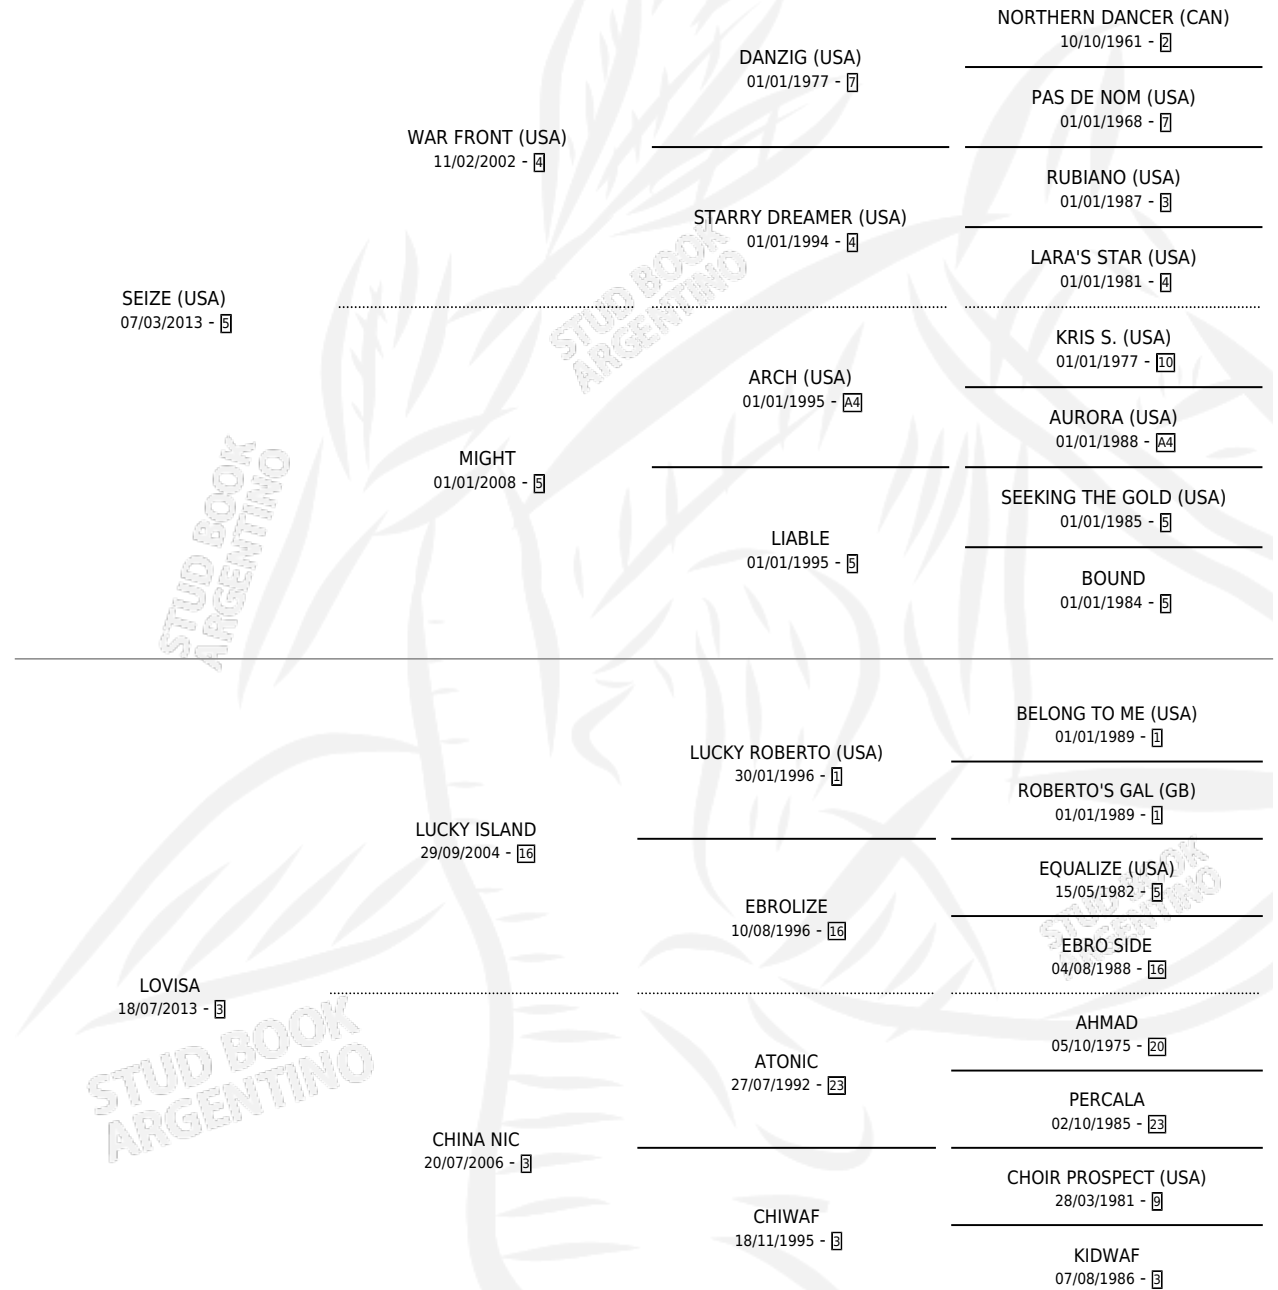

SOY SICILIA

por SEIZE (USA) y LOVISA por LUCKY ISLAND

Argentina · Hembra · Alazan · SP · 24/07/2022
Familia 3-o · Volumen 44

ESTADO

TIPIFICACIÓN SANGUÍNEA	X
TIPIFICACIÓN POR ADN	✓
PASAPORTE	✓
IDENTIFICACIÓN POR MICROCHIP	✓
REPRODUCTOR	X

Lugar de nacimiento: Alborada

Criador: Alborada

PEDIGREE

CAMPAÑA

Solo carreras oficiales de Argentina

POR EDAD

EDAD	CC	1°	2°	3°	4°	5°	NP	CLC	CLG	CLCG1	CLGG1	IMPORTE	GANANCIA / CC
3 AÑOS	6	1	0	2	2	0	1	0	0	0	0	\$7,580,000	\$1,263,333
TOTALES	6	1	0	2	2	0	1	0	0	0	0	\$7,580,000	\$1,263,333
%		16.7%	0.0%	33.3%	33.3%	0.0%	16.7%	0.0%	0.0%	0.0%	0.0%		

Ganadora en Palermo - \$7,580,000, a los 3 años.

POR DISTANCIA

HIPODROMO	CC	1°	2°	3°	4°	5°	NP	CLC	CLG	CLCG1	CLGG1	IMPORTE
PALERMO	6	1	0	2	2	0	1	0	0	0	0	\$7,580,000
1000 MTS	5	0	0	2	2	0	1	0	0	0	0	\$3,580,000
1100 MTS	1	1	0	0	0	0	0	0	0	0	0	\$4,000,000