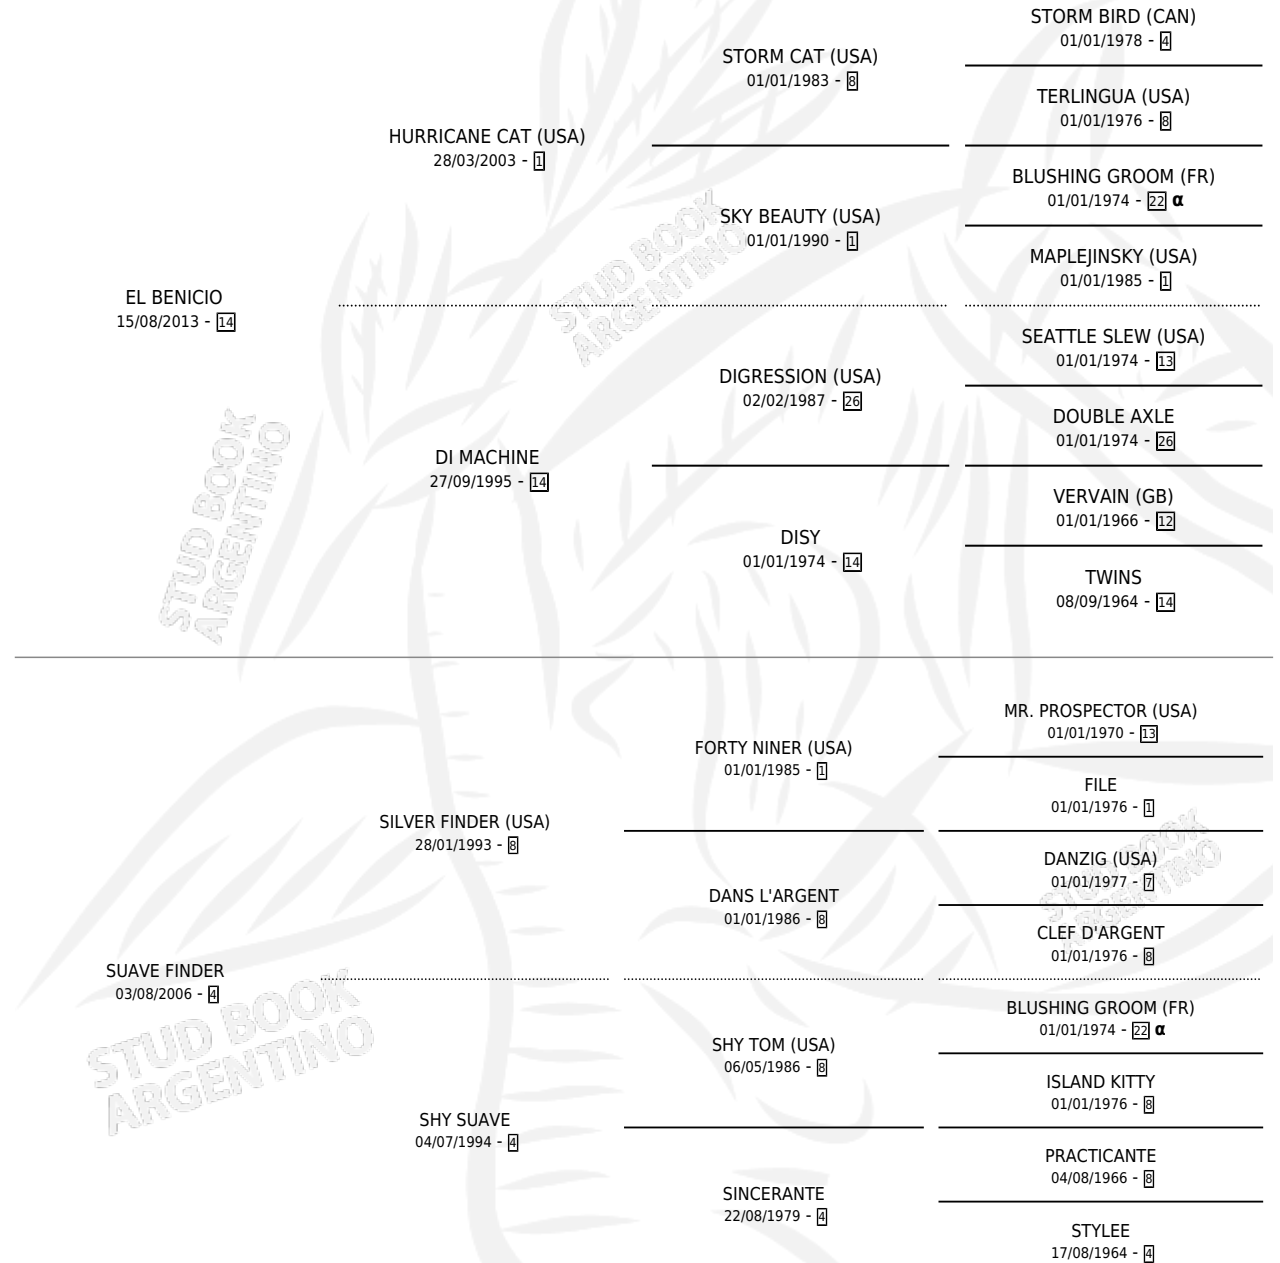

BENI DEL SUR

por **EL BENICIO** y **SUAVE FINDER** por **SILVER FINDER**
(USA)

Argentina · Macho · Zaino · SP · 06/07/2022
Familia 4-k · Volumen 44

ESTADO

TIPIFICACIÓN SANGUÍNEA	X
TIPIFICACIÓN POR ADN	✓
PASAPORTE	✓
IDENTIFICACIÓN POR MICROCHIP	✓
REPRODUCTOR	X

Lugar de nacimiento: Adoracion De Anchorena
Criador: Balestra Rafael Pablo

PEDIGREE

INBREEDING : α

BENI DEL SUR

Datos oficiales del Stud Book Argentino

Documento generado el 08/05/2026

studbook.org.ar