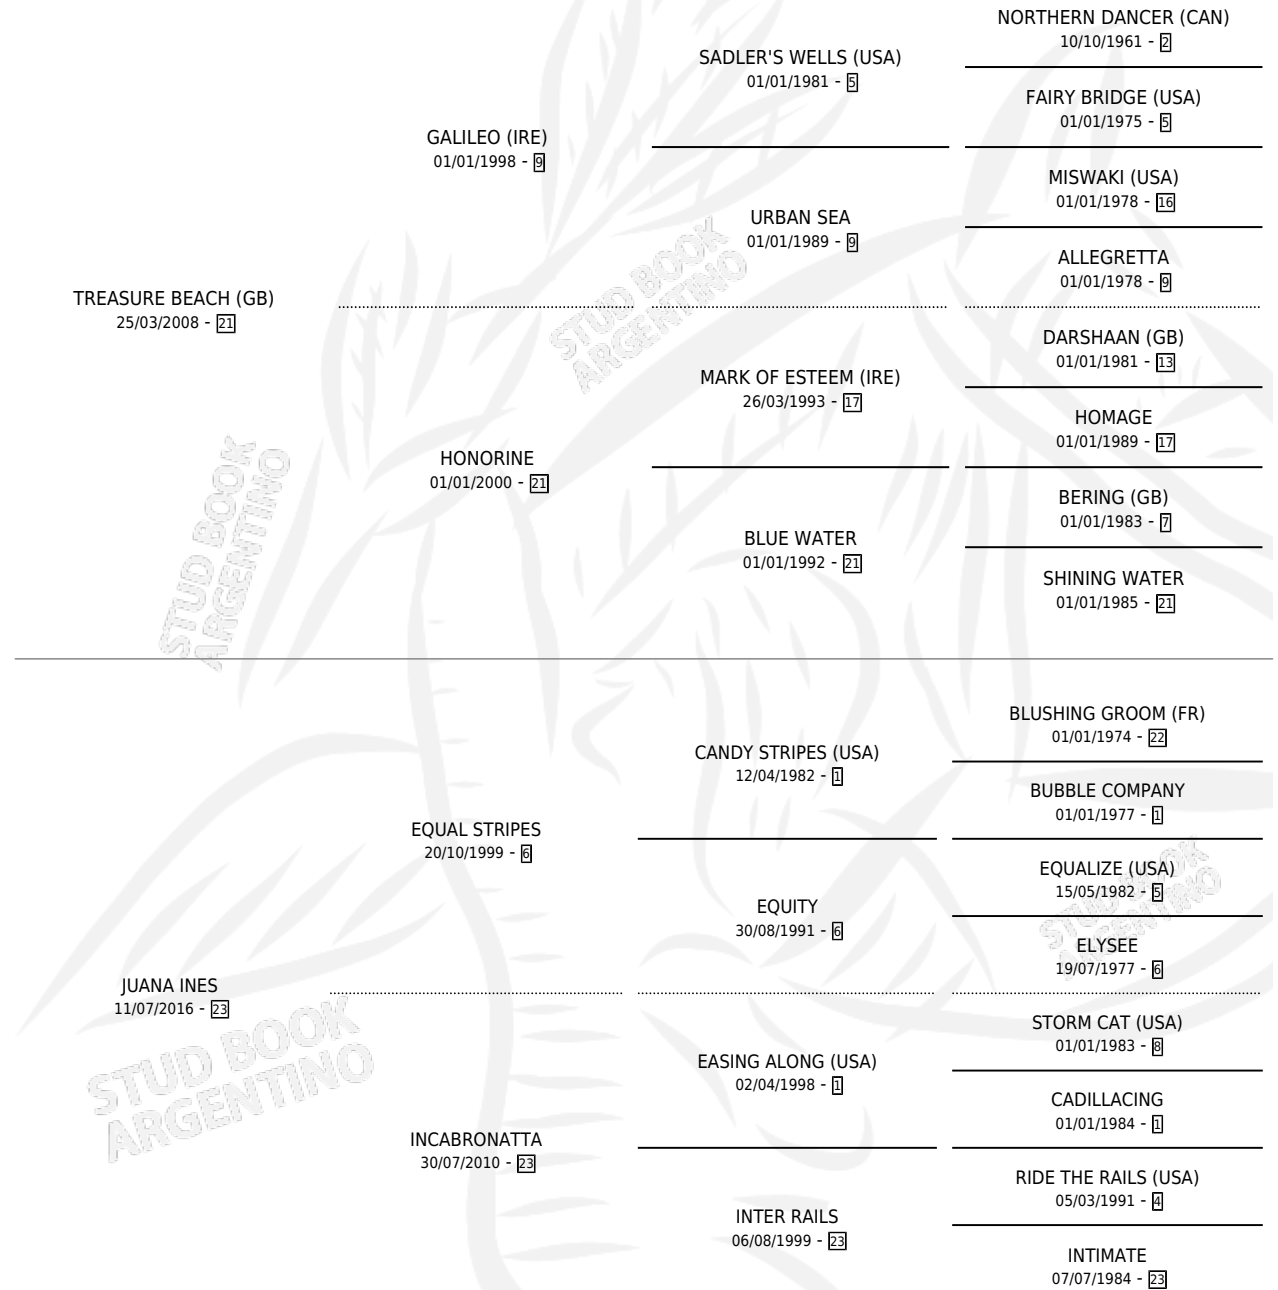

INVOCACION

por **TREASURE BEACH (GB)** y **JUANA INES** por **EQUAL STRIPES**

Argentina · Hembra · Zaino · SP · 07/07/2022
Familia 23-a · Volumen 44

ESTADO

TIPIFICACIÓN SANGUÍNEA	X
TIPIFICACIÓN POR ADN	✓
PASAPORTE	✓
IDENTIFICACIÓN POR MICROCHIP	✓
REPRODUCTOR	X

Lugar de nacimiento: Pozo de Luna
Criador: Pozo de Luna

PEDIGREE