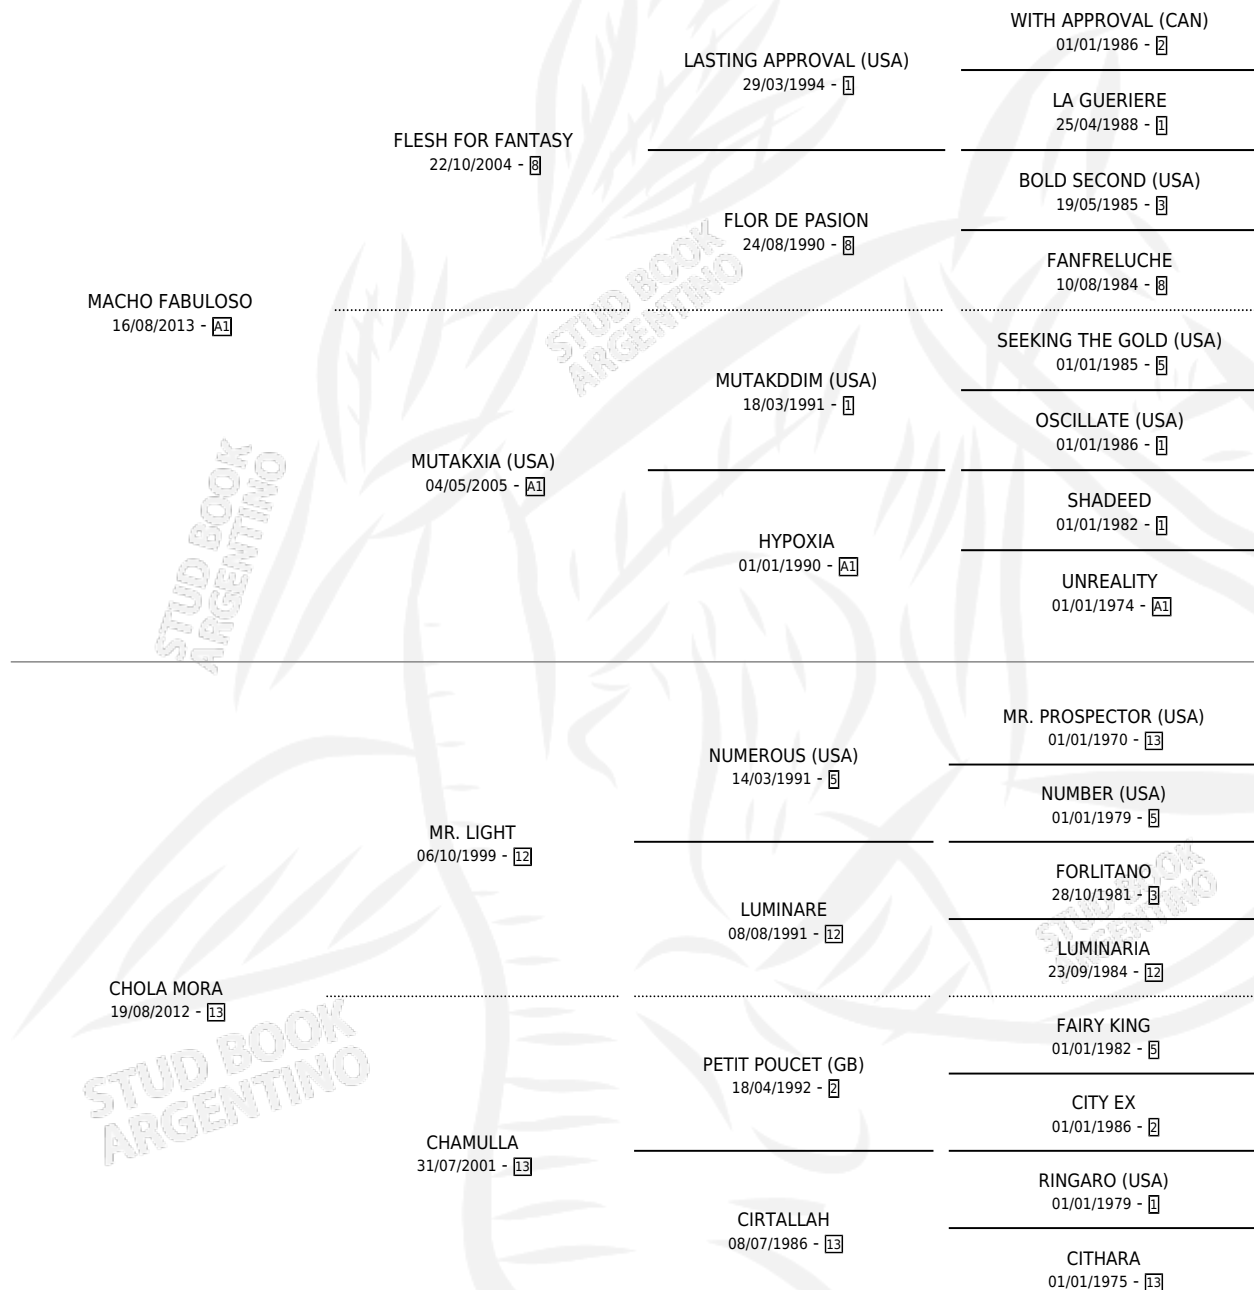

NIÑA POBRE

por **MACHO FABULOSO** y **CHOLA MORA** por **MR. LIGHT**

Argentina · Hembra · Tordillo · SP · 21/07/2022
Familia 13-c · Volumen 44

ESTADO

TIPIFICACIÓN SANGUÍNEA	X
TIPIFICACIÓN POR ADN	✓
PASAPORTE	✓
IDENTIFICACIÓN POR MICROCHIP	✓
REPRODUCTOR	X

Lugar de nacimiento: San Francisco Chico
Criador: Tennen Esteban Isidro

PEDIGREE

CAMPAÑA

Solo carreras oficiales de Argentina

POR EDAD

EDAD	CC	1°	2°	3°	4°	5°	NP	CLC	CLG	CLCG1	CLGG1	IMPORTE	GANANCIA / CC
3 AÑOS	8	0	0	0	0	0	8	0	0	0	0	\$100,000	\$12,500
TOTALES	8	0	0	0	0	0	8	0	0	0	0	\$100,000	\$12,500
%		0.0%	0.0%	0.0%	0.0%	0.0%	100%	0.0%	0.0%	0.0%	0.0%		