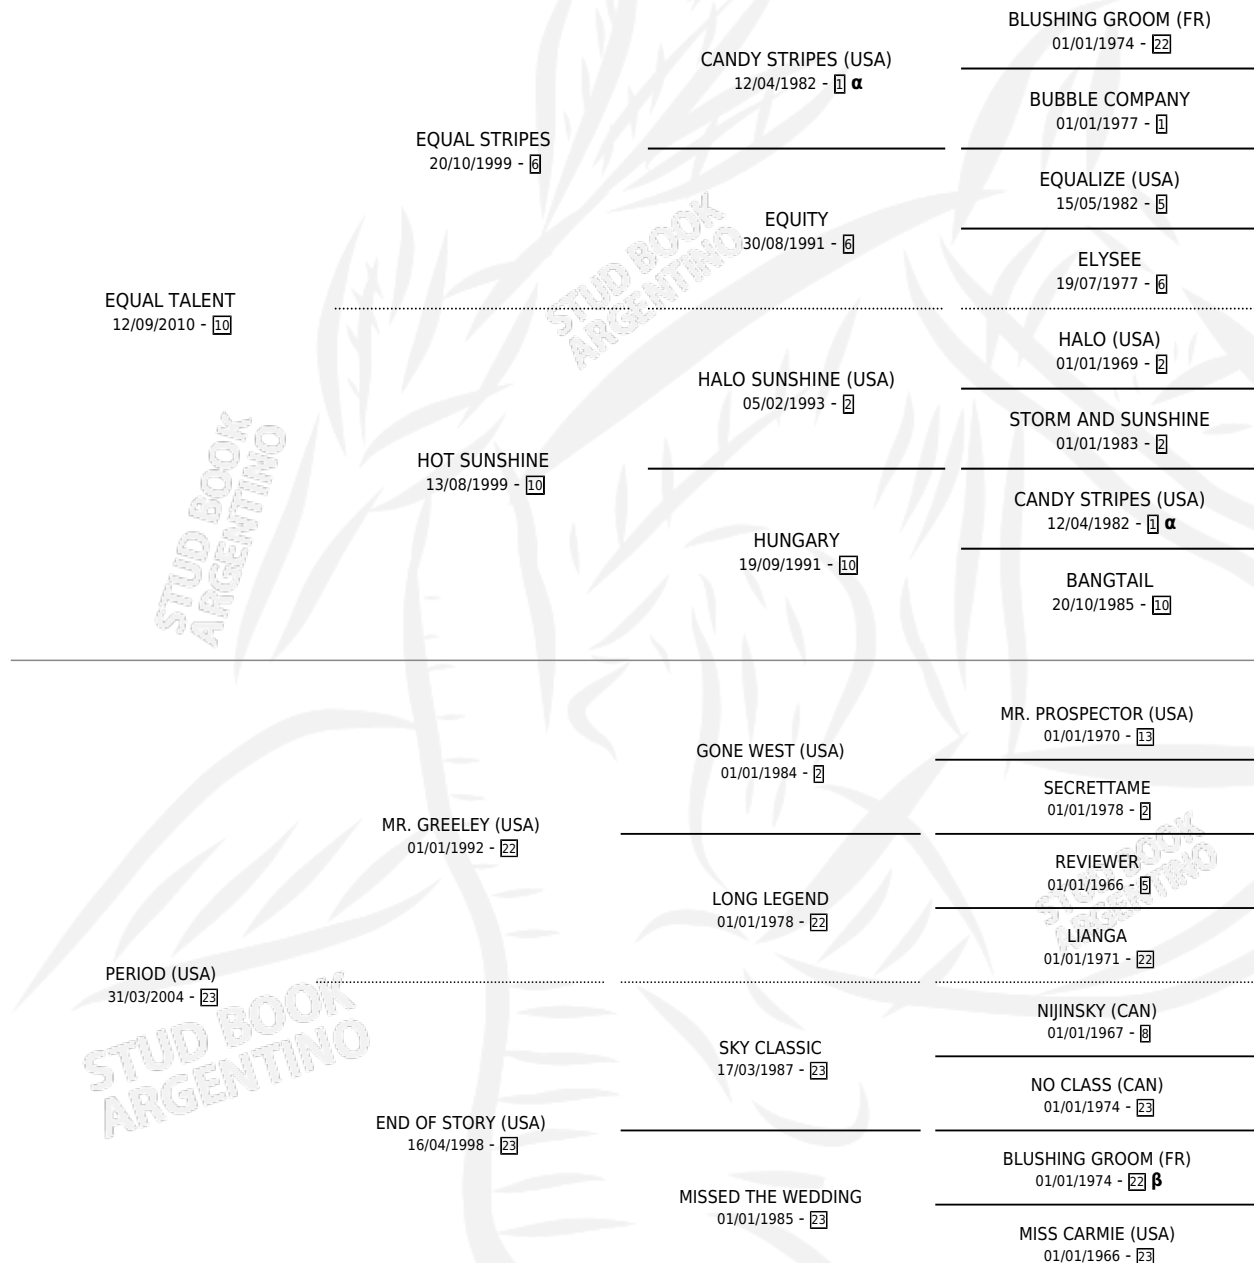

SUPERTALENTOSO

por **EQUAL TALENT** y **PERIOD (USA)** por **MR. GREELEY (USA)**

Argentina · Macho · Alazan · SP · 01/08/2022
Familia 23-b · Volumen 44

ESTADO

TIPIFICACIÓN SANGUÍNEA	X
TIPIFICACIÓN POR ADN	X
PASAPORTE	X
IDENTIFICACIÓN POR MICROCHIP	X
REPRODUCTOR	X

Lugar de nacimiento: San Lorenzo De Areco
Criador: San Lorenzo De Areco

PEDIGREE

INBREEDING : **α,β**

SUPERTALENTOSO

Datos oficiales del Stud Book Argentino

Documento generado el 12/06/2026

studbook.org.ar