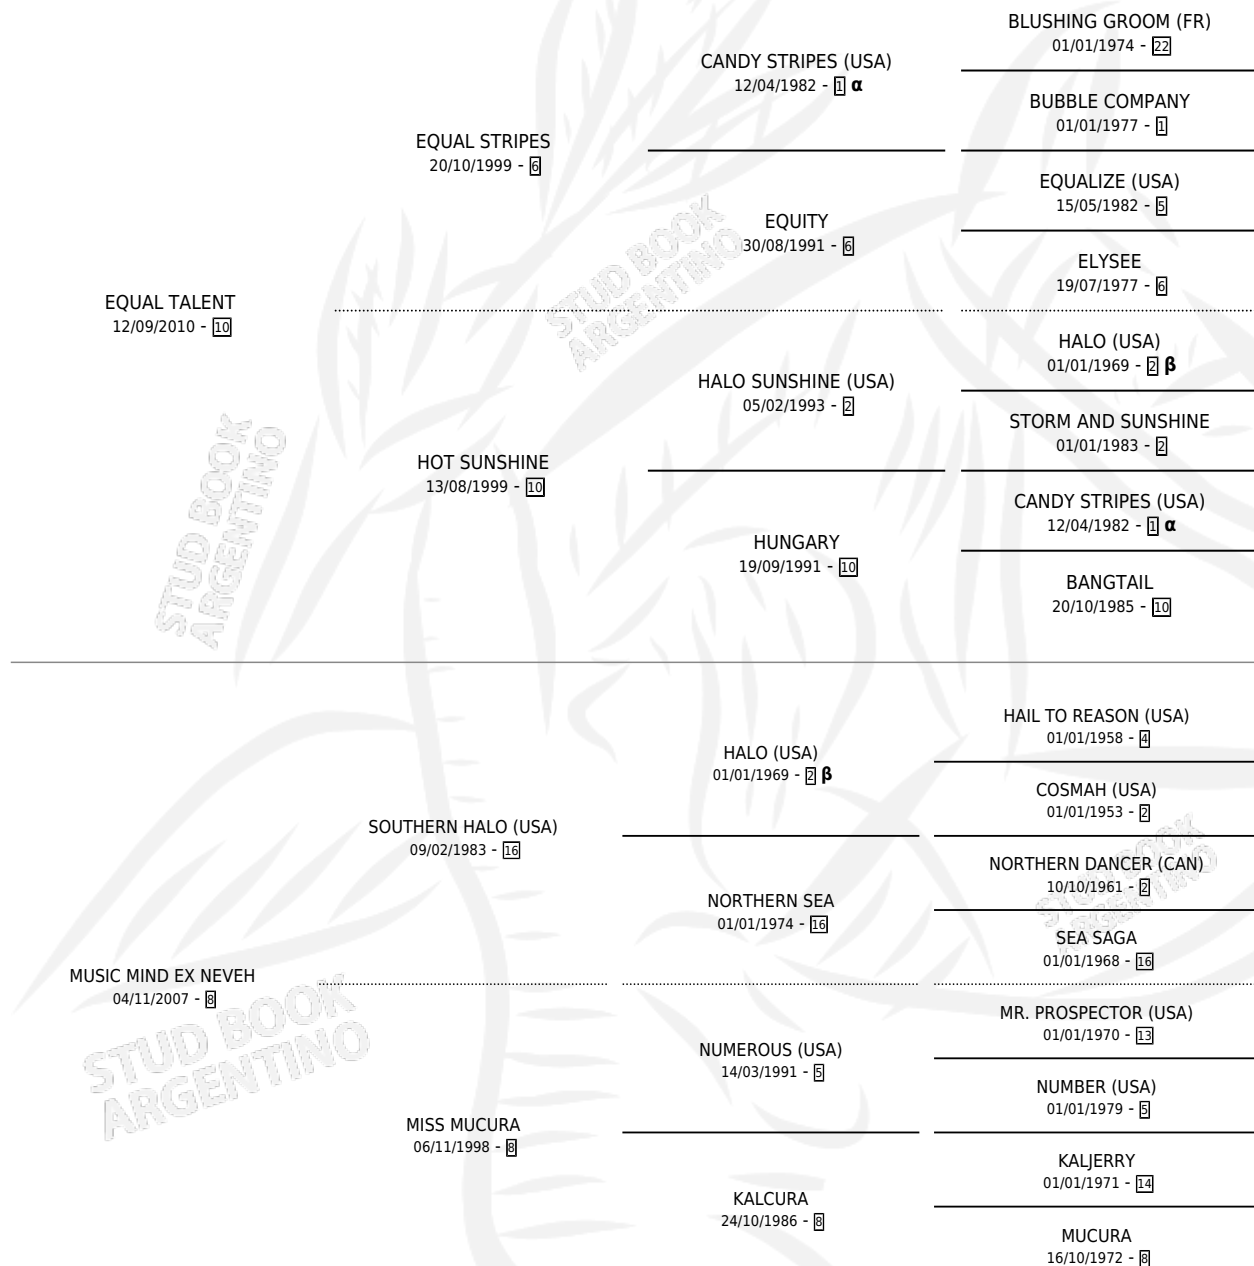

VELOSO

por **EQUAL TALENT** y **MUSIC MIND EX NEVEH** por
SOUTHERN HALO (USA)

Argentina · Macho · Zaino · SP · 02/08/2022
Familia 8-f · Volumen 44

ESTADO

TIPIFICACIÓN SANGUÍNEA	X
TIPIFICACIÓN POR ADN	✓
PASAPORTE	✓
IDENTIFICACIÓN POR MICROCHIP	✓
REPRODUCTOR	X

Lugar de nacimiento: San Lorenzo De Areco
Criador: San Lorenzo De Areco

PEDIGREE

INBREEDING : **α,β**

CAMPAÑA

Solo carreras oficiales de Argentina

POR EDAD

EDAD	CC	1°	2°	3°	4°	5°	NP	CLC	CLG	CLCG1	CLGG1	IMPORTE	GANANCIA / CC
3 AÑOS	3	0	0	0	1	0	2	1	0	0	0	\$1,848,200	\$616,067
TOTALES	3	0	0	0	1	0	2	1	0	0	0	\$1,848,200	\$616,067
%		0.0%	0.0%	0.0%	33.3%	0.0%	66.7%	33.3%	0.0%	0.0%	0.0%		