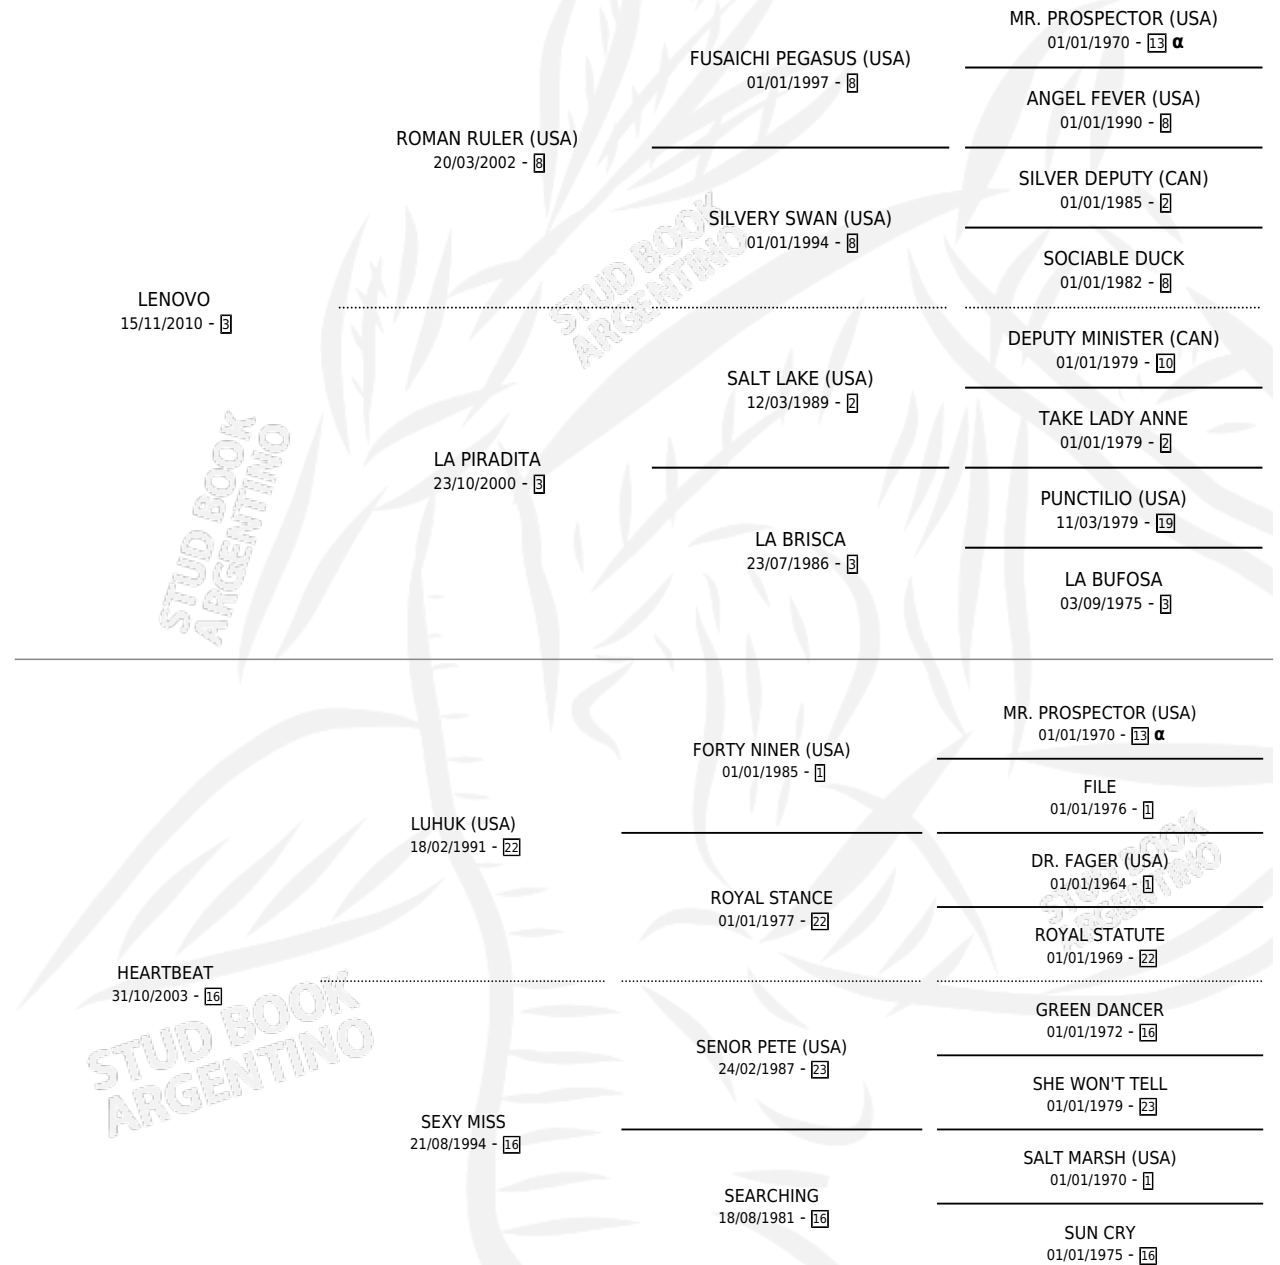

QUE PIRADITA

por **LENOVO** y **HEARTBEAT** por **LUHUK (USA)**

Argentina · Hembra · Alazan · SP · 27/07/2022
Familia 16-e · Volumen 44

ESTADO

TIPIFICACIÓN SANGUÍNEA	X
TIPIFICACIÓN POR ADN	✓
PASAPORTE	✓
IDENTIFICACIÓN POR MICROCHIP	✓
REPRODUCTOR	X

Lugar de nacimiento: San Lorenzo De Areco
Criador: Portela Manuel Enrique

PEDIGREE

INBREEDING : α