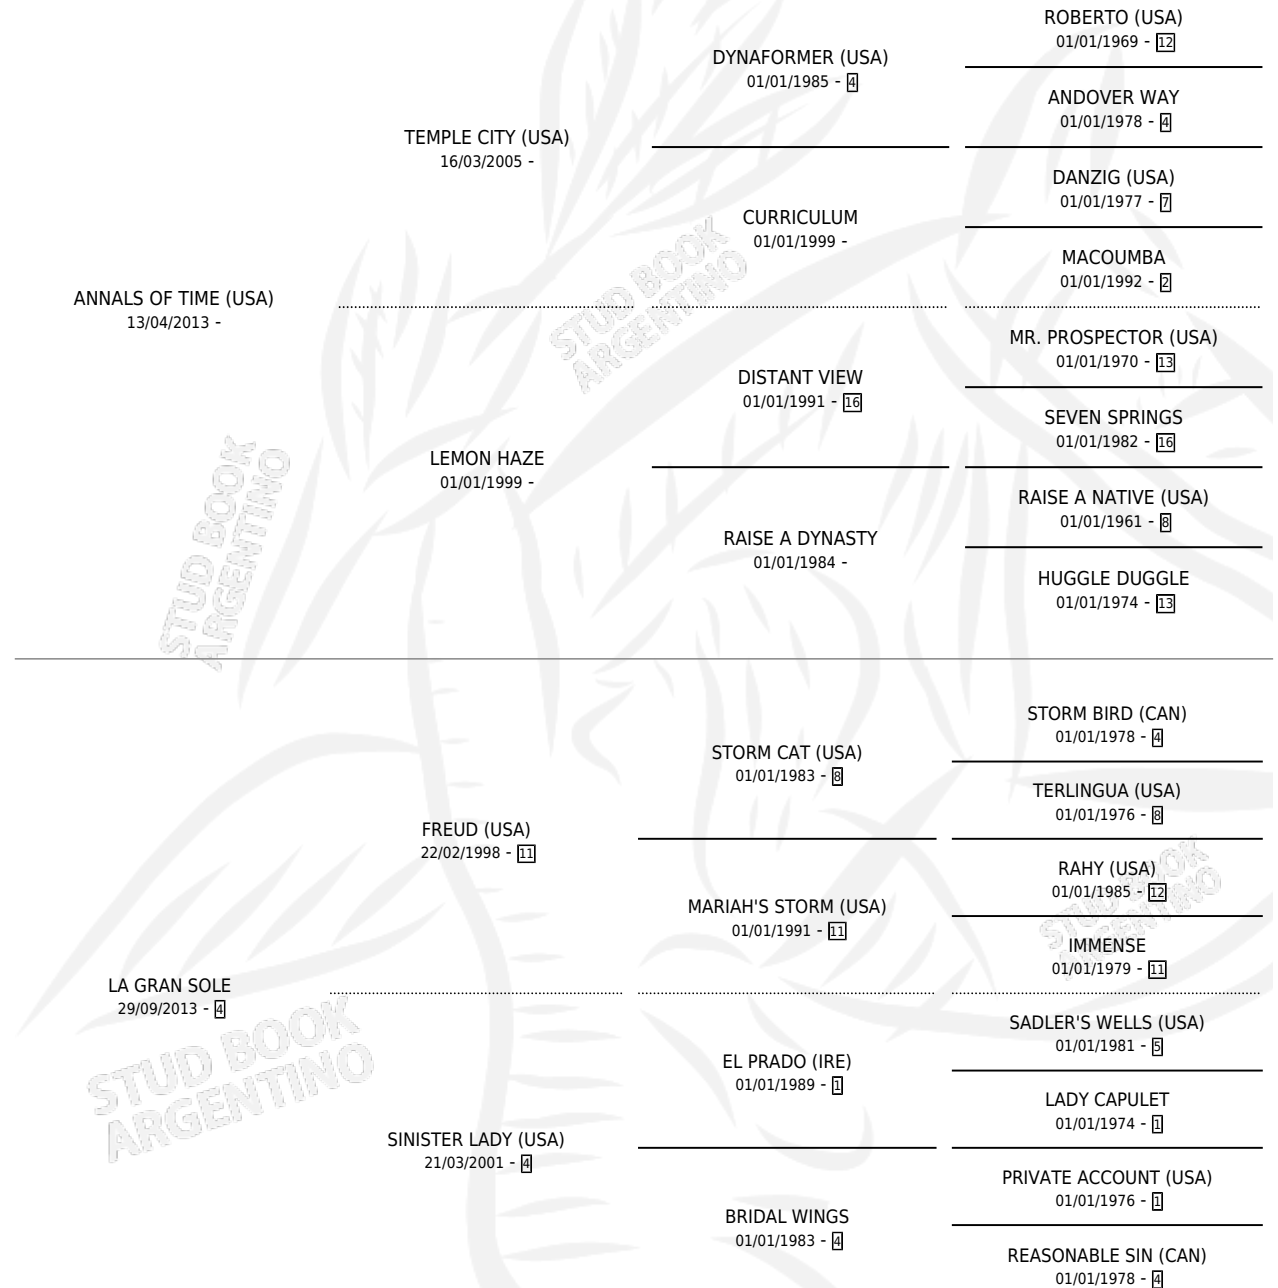

PROPIEDAD PRIVADA

por ANNALS OF TIME (USA) y LA GRAN SOLE por FREUD (USA)

Argentina · Hembra · Alazan · SP · 22/09/2021
Familia 4-r · Volumen 44

ESTADO

TIPIFICACIÓN SANGUÍNEA	X
TIPIFICACIÓN POR ADN	✓
PASAPORTE	✓
IDENTIFICACIÓN POR MICROCHIP	✓
REPRODUCTOR	X

Lugar de nacimiento: Vadarkblar

Criador: Piccardo Enrique Jose

PEDIGREE

CAMPAÑA

Solo carreras oficiales de Argentina

POR EDAD

EDAD	CC	1°	2°	3°	4°	5°	NP	CLC	CLG	CLCG1	CLGG1	IMPORTE	GANANCIA / CC
3 AÑOS	9	0	0	2	0	1	6	0	0	0	0	\$1,552,600	\$172,511
4 AÑOS	7	0	0	0	1	3	3	0	0	0	0	\$1,044,000	\$149,143
TOTALES	16	0	0	2	1	4	9	0	0	0	0	\$2,596,600	\$162,288
%		0.0%	0.0%	12.5%	6.3%	25.0%	56.3%	0.0%	0.0%	0.0%	0.0%		